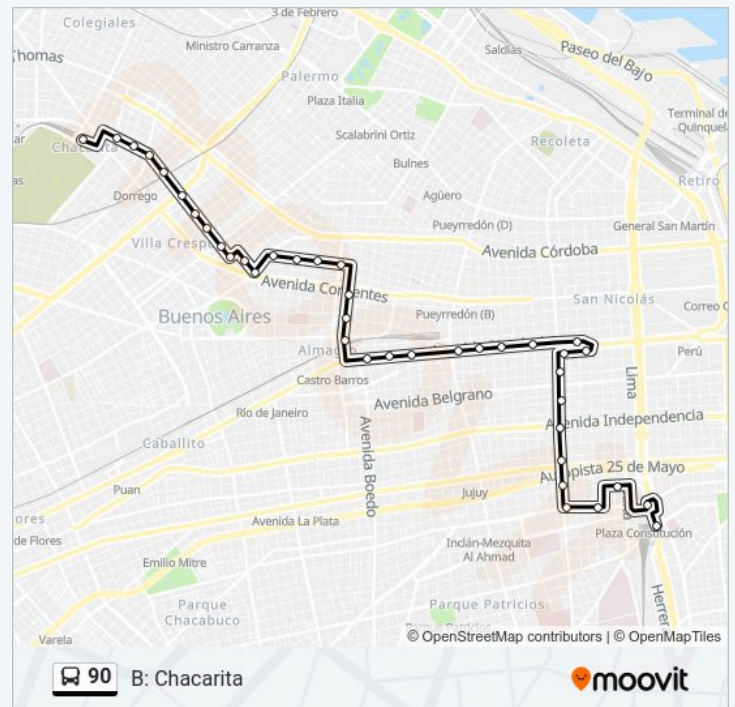

Plaza Garay (84 - 90 - 151)

Filiberto Y Avenida Entre Ríos (90 - 151)

Avenida Entre Ríos Y Constitución (84 - 90 - 151)

Avenida Entre Ríos Y Avenida San Juan (90 - 151)

Avenida Entre Ríos Y Avenida Independencia (8 - 90 - 129)

Avenida Entre Ríos Y México (90 - 151)

Avenida Entre Ríos Y Moreno (90 - 151)

Congreso (90 - 151)

Horario de la línea 90 de Colectivo

B: Chacarita Horario de ruta:

domingo	06:00 - 20:00
lunes	14:00 - 18:00
martes	14:00 - 18:00
miércoles	14:00 - 18:00
jueves	14:00 - 18:00
viernes	14:00 - 18:00
sábado	06:00 - 20:00

Información de la línea 90 de Colectivo

Dirección: B: Chacarita

Paradas: 57

Duración del viaje: 53 min

Resumen de la línea:

Plaza Congreso (90 - 151)

Plaza Congreso (90 - 105)

Avenida Rivadavia Y Ayacucho (90)

Avenida Rivadavia Y Pasteur (90 - 151)

Avenida Rivadavia Y Paso (64 - 90 - 129 - 151)

Plaza Once (90 - 151)

Avenida Rivadavia Y Anchorena (19 - 90)

Avenida Rivadavia Y Bustamante (19 - 90 - 105 - 151)

Avenida Rivadavia Y Mario Bravo (19 - 90 - 105)