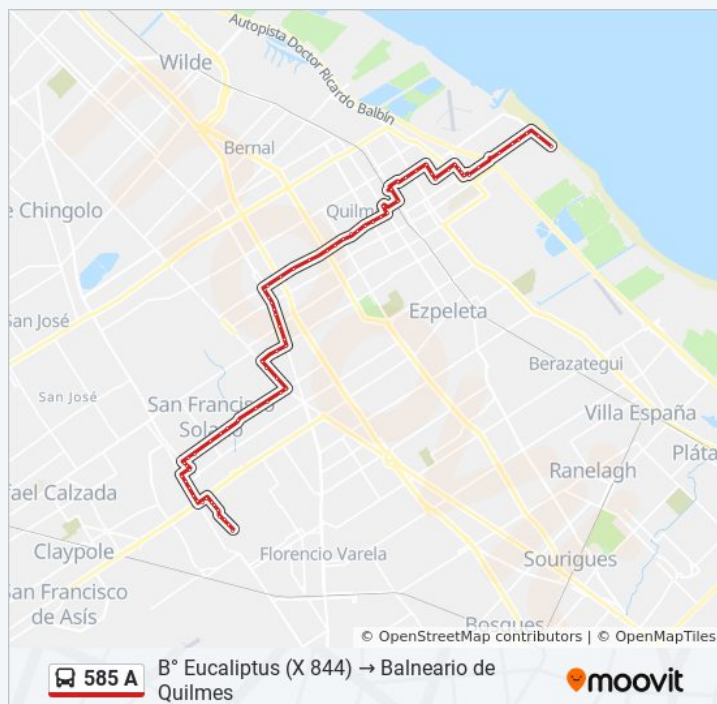

Av. Isidoro Iriarte Y Av. Mozart

Avenida Isidoro Iriarte, 919

Av. Isidoro Iriarte Y Cabo Remigio Adán Toledo

Av. Isidoro Iriarte Y Puccini

Dreyfus Y Av. Isidoro Iriarte

Avenida Isidoro Iriarte, 1637

Av. Isidoro Iriarte Y Los Ciruelos

Alsina Y Almirante Brown

Alsina Y Mariano Moreno

Estación Quilmes (585)

Avenida Hipólito Yrigoyen Y Humberto Primo

Corrientes Y Avenida Vicente López

### Horario de la línea 585 A de colectivo

Eucaliptus X 844 Horario de ruta:

lunes	24 horas
martes	24 horas
miércoles	24 horas
jueves	24 horas
viernes	24 horas
sábado	24 horas
domingo	24 horas

### Información de la línea 585 A de colectivo

**Dirección:** Eucaliptus X 844

**Paradas:** 86

**Duración del viaje:** 62 min

**Resumen de la línea:**

Avenida Vicente López Y Avenida 12 De Octubre

Avenida 12 De Octubre Y Bernardo De Irigoyen