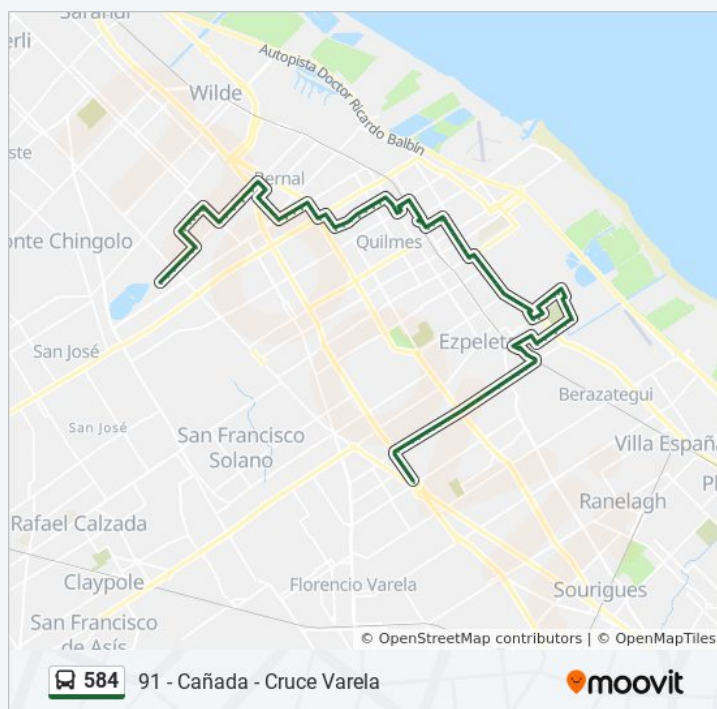

Avenida Montevideo Y Calle 176

Avenida Montevideo Y Calle 177

Avenida Montevideo Y Camino General Belgrano

Cabo Sessa Y Calle 183

Sentido: 91 - Cañada - Cruce Varela

116 paradas

[VER HORARIO DE LA LÍNEA](#)

- Cabo Sessa Y Calle 185
- Cabo Sessa Y Calle 183
- Cabo Sessa Y Camino General Belgrano
- Avenida Montevideo Y Calle 177
- Avenida Montevideo Y Calle 176
- Avenida Montevideo Y Calle 175
- Avenida Montevideo Y Calle 174
- Calle 174 Y Formosa
- Calle 174 Y Los Andes
- Los Andes Y Calle 173
- Los Andes Y Calle 172
- Los Andes Y Calle 170
- Los Andes Y Calle 168
- Los Andes Y Juan José Valle
- Mauriño Y Chaco
- Avenida Montevideo Y Mauriño
- Avenida Montevideo Y Patricio Enríquez
- Avenida Montevideo Y Calle 162
- Avenida Montevideo Y Victorica
- Avenida Montevideo Y Avenida Los Quilmes
- Viejo Bueno Y Comandante Franco
- Campos Y Cerrito
- Campos Y Alem
- Campos Y Avellaneda
- Campos Y Avenida Zapiola
- Avenida Zapiola Y Smith
- Avenida Zapiola Y Comodoro Rivadavia
- Avenida Zapiola Y General Lavalle

Horario de la línea 584 de colectivo

91 - Cañada - Cruce Varela Horario de ruta:

lunes	4:00 - 22:00
martes	4:00 - 22:00
miércoles	4:00 - 22:00
jueves	4:00 - 22:00
viernes	4:00 - 22:00
sábado	4:00 - 22:00
domingo	4:00 - 22:00

Información de la línea 584 de colectivo

Dirección: 91 - Cañada - Cruce Varela

Paradas: 116

Duración del viaje: 83 min

Resumen de la línea:

Avenida Zapiola Y Avenida Dardo Rocha

Avenida Dardo Rocha Y Boedo

Avenida Lamadrid Y Avenida La Plata