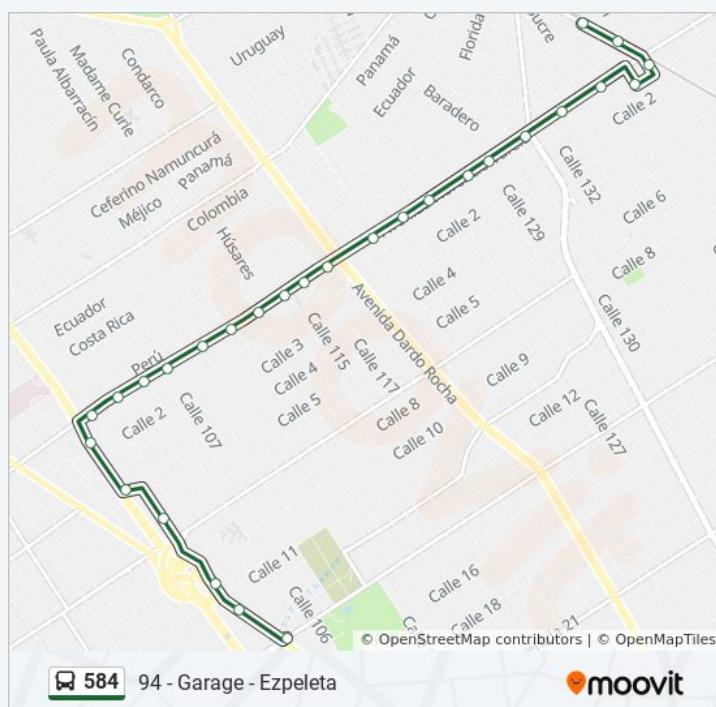

25 paradas

[VER HORARIO DE LA LÍNEA](#)

Carbonari Y Avenida Hipólito Yrigoyen (Est. Ezpeleta)

martes 4:00 - 22:00

miércoles 4:00 - 22:00

jueves 4:00 - 22:00

viernes 4:00 - 22:00

sábado 4:00 - 22:00

domingo 4:00 - 22:00

Información de la línea 584 de colectivo

Dirección: 94 - Garage - Ezpeleta

Paradas: 28

Duración del viaje: 22 min

Resumen de la línea:

Horario de la línea 584 de colectivo

95 - Ezpeleta - Cruce Varela Horario de ruta:

lunes 4:00 - 22:00

martes 4:00 - 22:00

Estación Ezpeleta

Avenida Hipólito Yrigoyen Y Avenida Florencio Varela

Avenida Florencio Varela Y Avenida San Martín

Avenida Florencio Varela Y Honduras

Avenida Florencio Varela Y Caracas