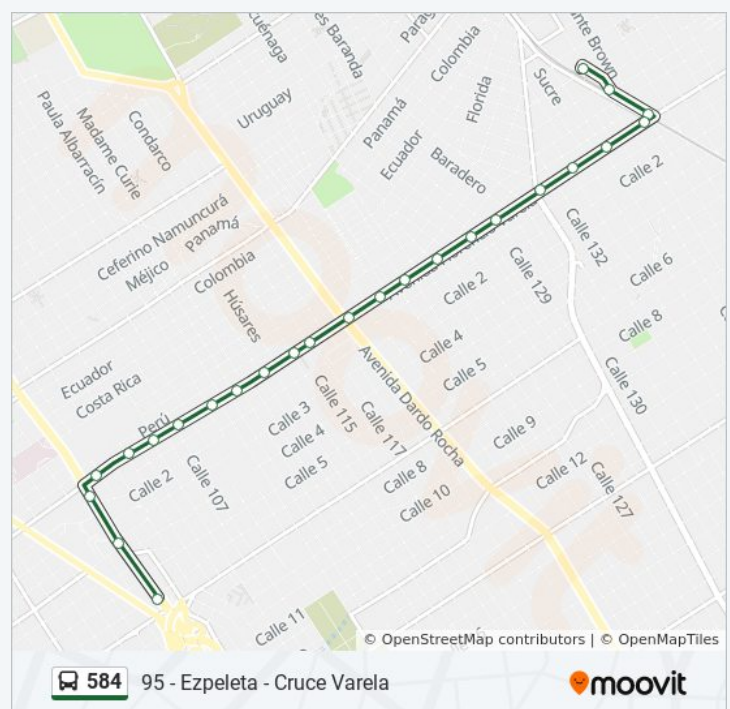

Dirección: 95 - Ezpeleta - Cruce Varela

Paradas: 25

Duración del viaje: 19 min

Resumen de la línea:

Sentido: 96 - Garage - Quilmes

73 paradas

[VER HORARIO DE LA LÍNEA](#)

Avenida 14 Y Camino General Belgrano