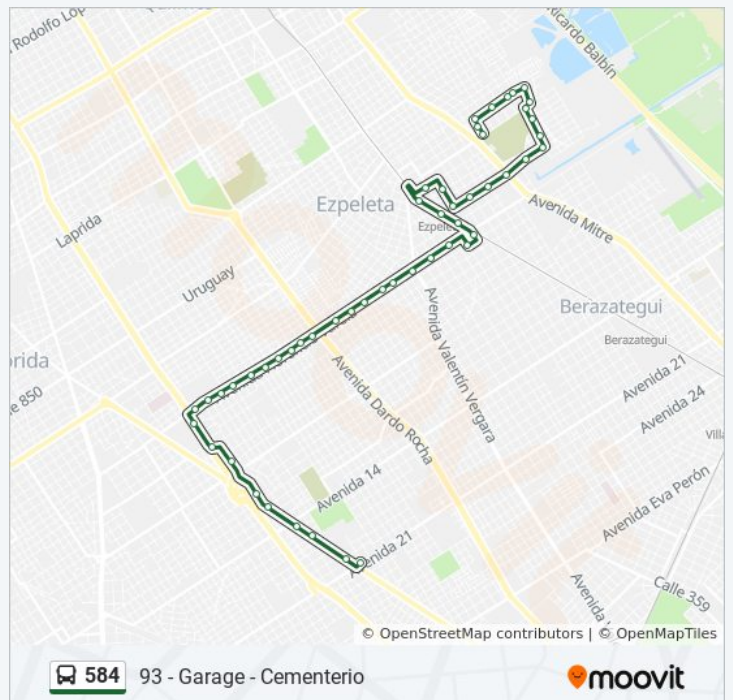

Avenida Florencio Varela Y Lisandro De La Torre

Avenida Florencio Varela Y Miguel Cané

Avenida Florencio Varela Y Juan B. Justo

Avenida Florencio Varela Y Calle 101

Unaj (98 - 324 - 511 - 584)

Sargento Cabral

Cruce Varela (159 - 219 - 584 - 603 - 619)

Sentido: 93 - Garage - Cementerio

51 paradas

[VER HORARIO DE LA LÍNEA](#)

Avenida 21 Y Camino General Belgrano

Camino General Belgrano Y Calle 20

Camino General Belgrano Y Calle 16

Camino General Belgrano Y Avenida 14

Camino General Belgrano Y Calle 12

Calle 101 Y Calle 10

Cruce Varela (511 - 584)

Calle 4 A Y Avenida Calchaquí

Unaj (129 - 148 - 511 - 584)

Avenida Florencio Varela Y Calle 101

Avenida Florencio Varela Y Calle 103

Avenida Florencio Varela Y Calle 105

Avenida Florencio Varela Y Calle 107

Avenida Florencio Varela Y Calle 108 A

Avenida Florencio Varela Y Calle 110 A

Avenida Florencio Varela Y Calle 112

Avenida Florencio Varela Y Calle 114 A

Avenida Florencio Varela Y Calle 116

Avenida Florencio Varela Y Avenida Dardo Rocha

Avenida Florencio Varela Y Calle 121

Avenida Florencio Varela Y Calle 123

Avenida Florencio Varela Y Calle 125

Horario de la línea 584 de colectivo

93 - Garage - Cementerio Horario de ruta:

lunes	4:00 - 22:00
martes	4:00 - 22:00
miércoles	4:00 - 22:00
jueves	4:00 - 22:00
viernes	4:00 - 22:00
sábado	4:00 - 22:00
domingo	4:00 - 22:00

Información de la línea 584 de colectivo

Dirección: 93 - Garage - Cementerio

Paradas: 51

Duración del viaje: 39 min

Resumen de la línea: