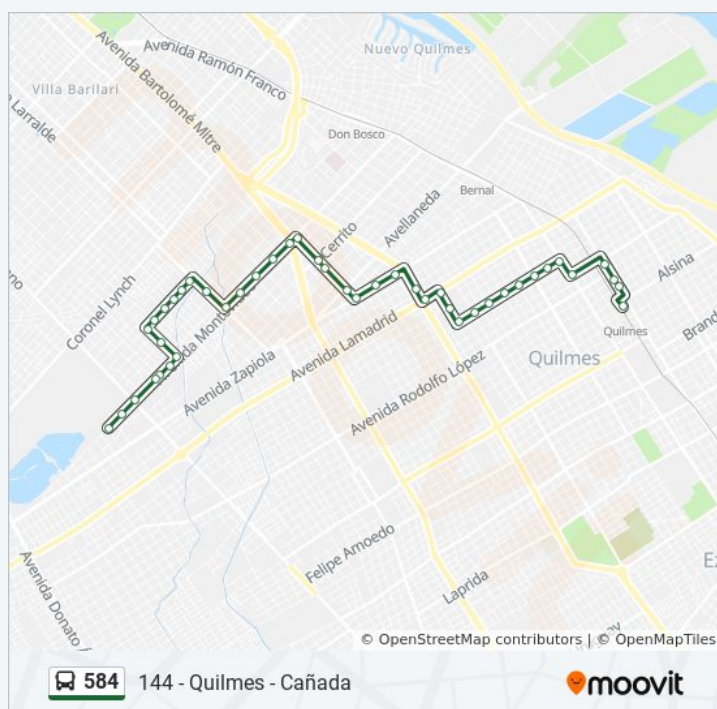

Smith Y Cerrito

Smith Y Avenida Montevideo

Avenida Montevideo Y Avenida Los Quilmes

Avenida Montevideo Y Victorica

Avenida Montevideo Y Calle 162

Avenida Montevideo Y Patricio Enríquez

Avenida Montevideo Y Mauriño

Dirección: 144 - Quilmes - Cañada

Paradas: 44

Duración del viaje: 33 min

Resumen de la línea:

Los Andes Y Calle 173

Calle 174 Y Los Andes

Calle 174 Y Formosa

Calle 174 Y Avenida Montevideo