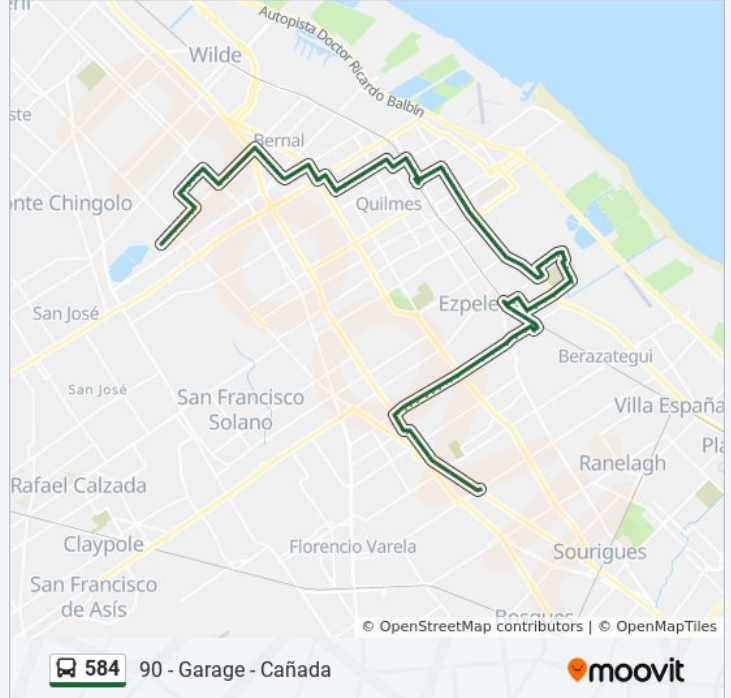

Información de la línea 584 de colectivo

Dirección: 90 - Garage - Cañada

Paradas: 119

Duración del viaje: 90 min

Resumen de la línea:

Avenida Florencio Varela Y Calle 121
Avenida Florencio Varela Y Calle 123
Avenida Florencio Varela Y Calle 125
Avenida Florencio Varela Y Calle 128
Avenida Florencio Varela Y Calle 129
Avenida Florencio Varela Y Avenida Vergara
Avenida Florencio Varela Y Calle 133
Avenida Florencio Varela Y Calle 135
Calle 137 Y Calle 1
Calle 138 Y Lisandro De La Torre
Avenida San Martín Y Domingo Sobral
Estación Ezpeleta
Avenida San Martín Y Nicaragua
Río Gallegos Y Lavalle
Almirante Brown Y Santiago De Estero
Almirante Brown Y Esquel
Esquel Y Río Salado
Esquel Y Río De La Plata
Esquel Y Avenida Mitre
Esquel Y Avenida Ribereña
Esquel Y Río Negro
Río Negro Y Santiago Del Estero
Río Negro Y Santa Rosa
Río Negro Y La Guarda
Río Desaguadero Y La Guarda
Río Desaguadero Y Salta
Salta Y Río Negro
Salta Y Emilio Zola
Salta Y Derqui
Salta Y Pringles
Pringles Y Padre Bruzzone
Pringles Y La Guarda
La Guarda Y Avenida Mitre

Avenida Mitre Y Salta

Avenida Mitre Y Mendoza

Avenida Mitre Y Antártida Argentina

Avenida Mitre Y Avenida José Hernández

Avenida Mitre Y José Cruz Varela

Avenida Mitre Y Lugones

Avenida Mitre Y Echeverría

Ruta Provincial 18 1410

Avenida Mitre 1252

Avenida Mitre Y Primera Junta

Avenida Mitre Y Garay

Avenida Mitre Y Solís

Avenida Mitre Y Guido

Avenida Mitre Y Ortíz De Ocampo

Avenida Mitre Y Matienzo

Avenida Mitre Y 25 De Mayo