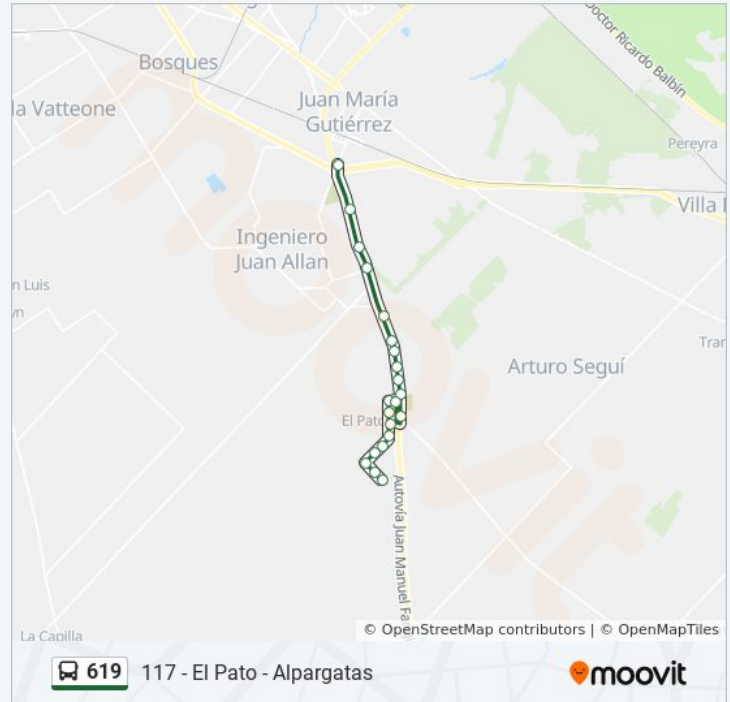

Transportadora De Gas Del Sur

Avenida 413 Y Rotonda De Alpargatas

domingo

04:00 - 22:30

### Información de la línea 619 de colectivo

**Dirección:** 117 - El Pato - Alpargatas

**Paradas:** 21

**Duración del viaje:** 27 min

**Resumen de la línea:**