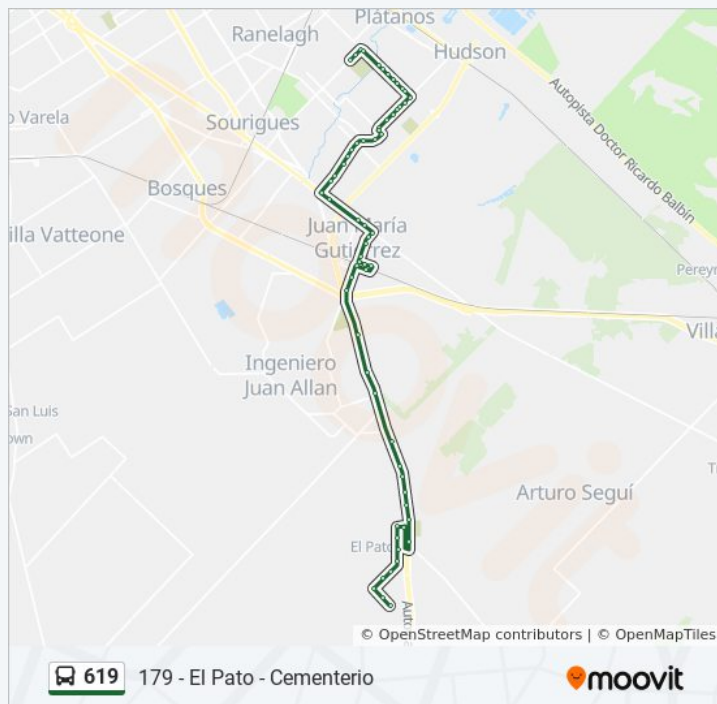

Colectora Autovía 2 (Ypf)

Colectora Autovía 2 Y Calle 622

Colectora Autovía 2 Y Calle 619

Colectora Autovía 2 Y Calle 616

Colectora Autovía 2 Y Calle 613

Colectora Autovía 2 Y Calle 611

Centro Industrial Ruta 2

Colectora Autovía 2 Y Calle 1282

Autovía 2 Y Calle 1270

Transportadora De Gas Del Sur

Avenida 413 Y Rotonda De Alpargatas

Avenida 413 Y Calle 453

Estación Gutiérrez

Calle 455 Y Calle 415

Calle 455 Y Calle 416

Calle 455 Y Calle 414

Estación Gutiérrez

Avenida 413 Y Calle 457

Calle 413 Y Calle 460

Calle 413 Y Calle 462

Avenida 413 Y Camino General Belgrano

Camino General Belgrano Y Calle 411

Camino General Belgrano Y Calle 410

Camino General Belgrano Y Calle 57a

Calle 53 Y Camino General Belgrano

Calle 53 Y Calle 119

Calle 53 Y Calle 121

Calle 53 Y Calle 125

Calle 53 Y Calle 127

Calle 53 Y Calle 129

Calle 53 Y Calle 131

Calle 53 Y Calle 132 A

Calle 53 Y Calle 135