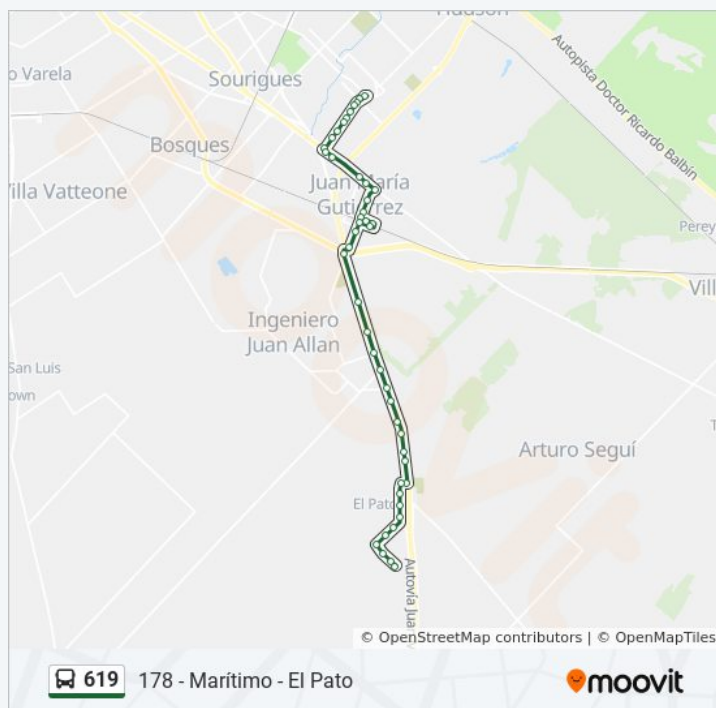

Estación Gutiérrez

Avenida 413 Y Calle 453

Calle 413, 75

Rotonda Alpargatas (619)

Reckitt Benckiser

Colectora Autovía 2 Y Calle 1270

### Información de la línea 619 de colectivo

**Dirección:** 178 - Marítimo - El Pato

**Paradas:** 46

**Duración del viaje:** 45 min

**Resumen de la línea:**

Colectora Autopista Y Calle 1282

Colectora Autovía 2 Y Avenida Allan