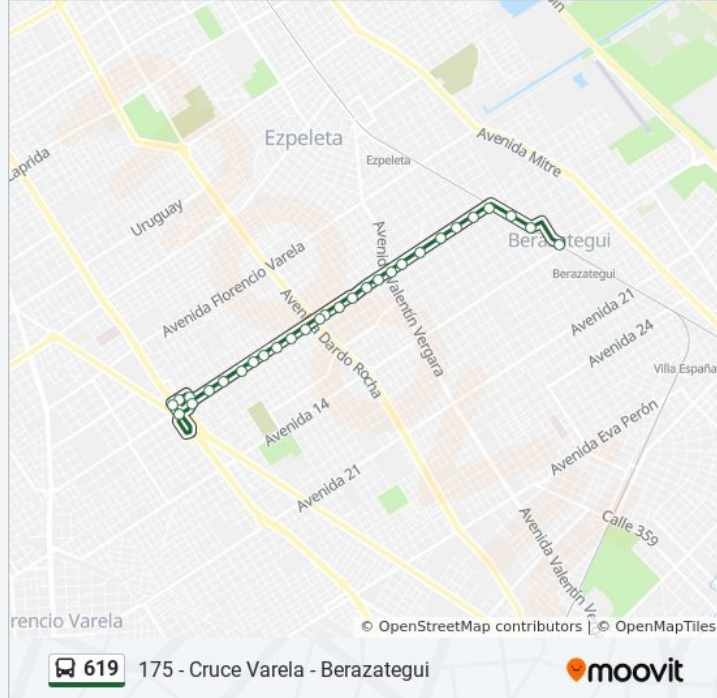

### Información de la línea 619 de colectivo

**Dirección:** 175 - Cruce Varela - Berazategui

**Paradas:** 29

**Duración del viaje:** 20 min

**Resumen de la línea:**

Avenida 7 Y Calle 116

Avenida 7 Y Calle 117 B

Avenida 7 Y Calle 133

Avenida 7 Y Calle 136

Avenida 7 Y Calle 138

Avenida 7 Y Calle 140

Avenida 7 Y Lisandro De La Torre

Lisandro De La Torre Y Calle 9

Lisandro De La Torre Y Calle 11

Lisandro De La Torre Y Avenida 14 (159 - 300 - 603 - 619)

### Sentido: 176 - Berazategui - Cruce Varela

33 paradas

[VER HORARIO DE LA LÍNEA](#)

Calle 15 Y Calle 148 (Estación Berazategui)

Calle 15 Y Calle 150

Calle 150 Y Calle 13

Calle 150 Y Calle 12

Calle 150 Y Calle 10