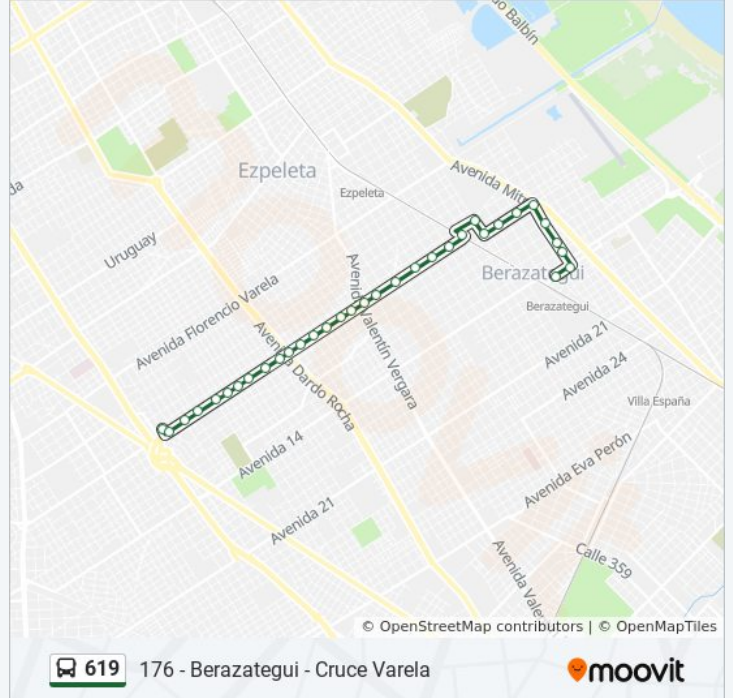

### Información de la línea 619 de colectivo

**Dirección:** 176 - Berazategui - Cruce Varela

**Paradas:** 33

**Duración del viaje:** 23 min

**Resumen de la línea:**

Avenida 7 Y Calle 140

Avenida 7 Y Calle 138

Avenida 7 Y Calle 107

Avenida 7 Y Calle 105

Avenida 7 Y Diagonal D

Playón Moqsa (159 - 219 - 603 - 619)

619 176 - Berazategui - Cruce Varela