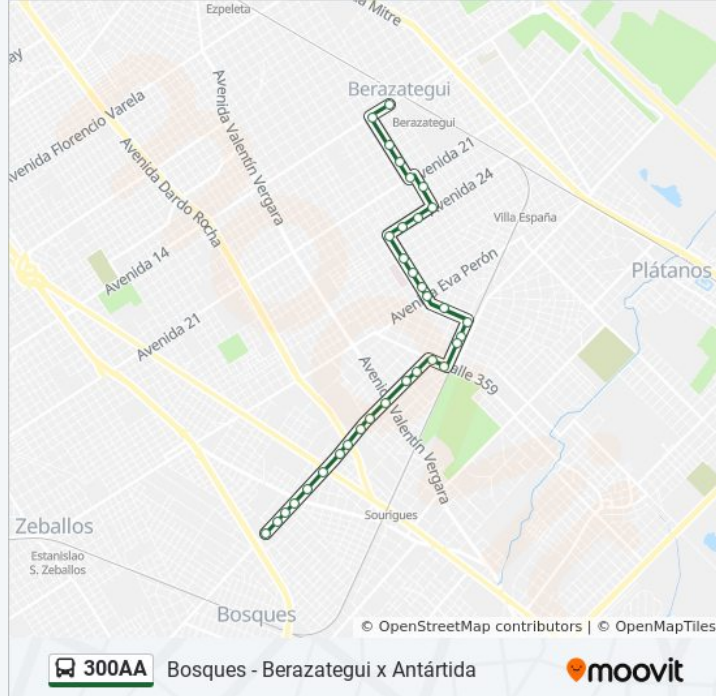

Calle 365 Y Calle 304

Calle 137 Y Avenida Eva Perón

Calle 137 Y Calle 31

Calle 137 Y Calle 29

Calle 137 Y Calle 27

Calle 137 Y Avenida 24

Avenida 24 Y Calle 139

Avenida 24 Y Calle 141

Calle 24 Y Calle 142 A

Calle 142 A Y Calle 22

Avenida 21 Y Calle 142

Calle 142 Y Calle 19

Calle 142 Y Calle 17

Calle 142 Y Avenida 14

Avenida 14 Y Calle 145

## Sentido: 184 - Berazategui - Bosques

35 paradas

[VER HORARIO DE LA LÍNEA](#)

Lisandro De La Torre Y Avenida 14 (300 - 418 - 603 - 619)

Calle 13 Y Calle 144

Calle 13 Y Calle 142

Calle 141 Y Avenida 14

Calle 141 Y Calle 16

Calle 141 Y Calle 18

Calle 141 Y Calle 20

Calle 141 Y Calle 22

Calle 141 Y Calle 24

Avenida 24 Y Calle 139

Avenida 24 Y Calle 137

Calle 137 Y Calle 26

Calle 137 Y Calle 27