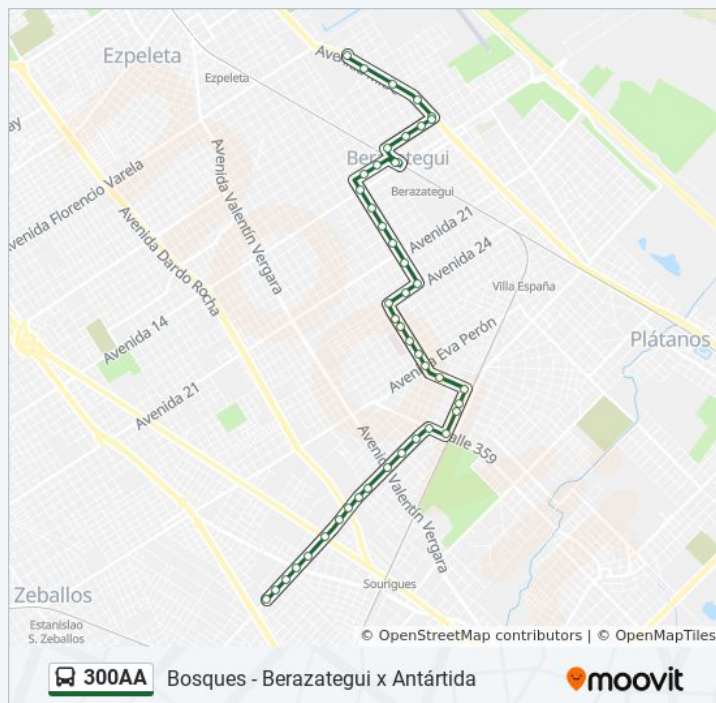

Avenida 24 Y Calle 137

Calle 137 Y Calle 26

Calle 137 Y Calle 27

Calle 137 Y Calle 29

Calle 137 Y Calle 31

Calle 137 Y Avenida Eva Perón

### Horario de la línea 300AA de colectivo

190 - Ducilo - Bosques Horario de ruta:

lunes	4:00 - 22:00
martes	4:00 - 22:00
miércoles	4:00 - 22:00
jueves	4:00 - 22:00
viernes	4:00 - 22:00
sábado	4:00 - 22:00
domingo	4:00 - 22:00

### Información de la línea 300AA de colectivo

**Dirección:** 190 - Ducilo - Bosques

**Paradas:** 45

**Duración del viaje:** 33 min

**Resumen de la línea:**

Calle 365 Y Calle 304

Calle 365 Y Avenida Luis Agote