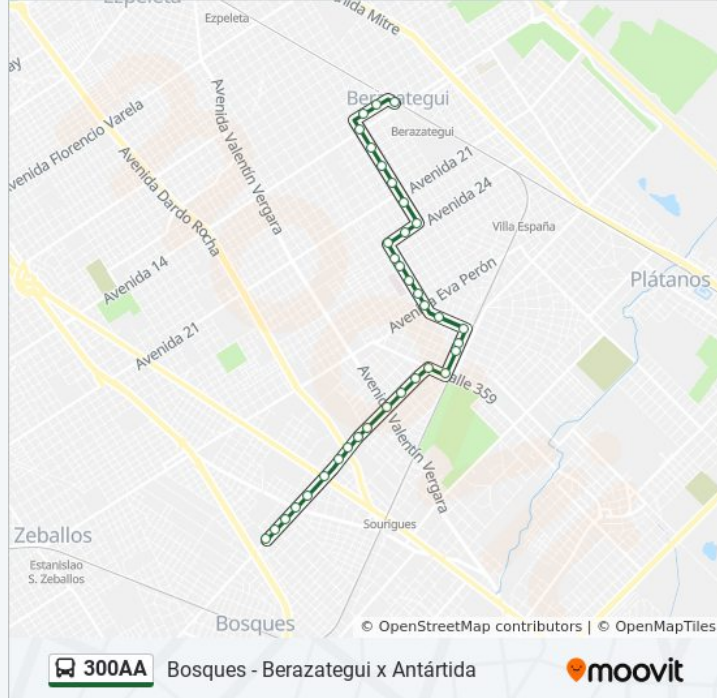

Avenida Antártida Argentina Y Avenida Vergara

Avenida Antártida Argentina Y Calle 263

Avenida Antártida Argentina Y Calle 262

Avenida Antártida Argentina Y Avenida Dardo Rocha

Avenida Antártida Argentina Y Calle 258

Avenida Antártida Argentina Y Camino General Belgrano

Avenida Antártida Argentina Y Calle 253

Avenida Antártida Argentina Y Papa Francisco

Avenida Bosques Y Aconquija

Avenida Bosques Y Calle 895

Terminal Moqsa Línea 300 (Descenso)

**Sentido: 189 - Bosques - Ducilo**

40 paradas

[VER HORARIO DE LA LÍNEA](#)

Terminal Moqsa 300 - 372 (Ascenso)

Avenida Bosques Y Alta Gracia

Avenida Bosques Y Aconquija

Avenida Bosques Y Hernandarias

Avenida Antártida Argentina Y Calle 253