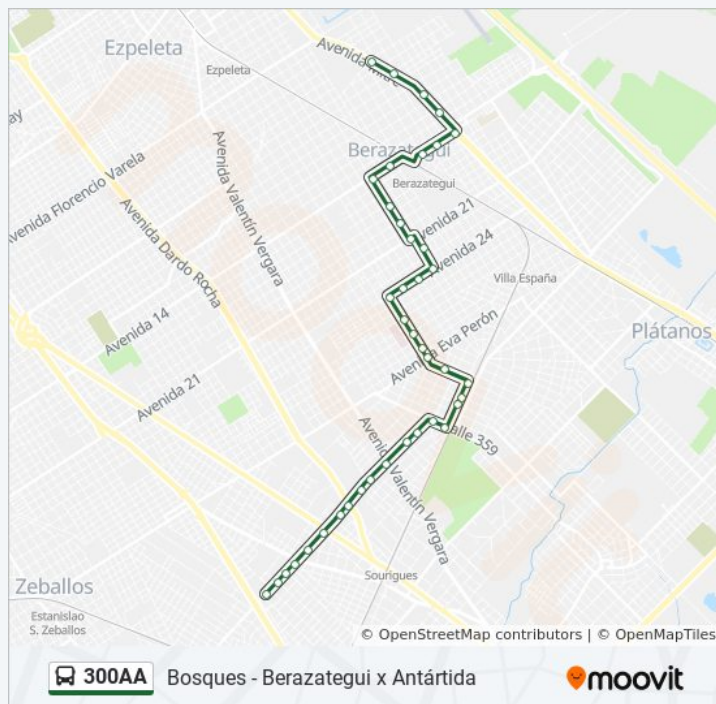

Calle 142 A Y Calle 22

Avenida 21 Y Calle 142

Calle 142 Y Calle 19

Calle 142 Y Calle 17

Calle 142 Y Avenida 14

Avenida 14 Y Calle 145

Calle 15 Y Calle 148 (Estación Berazategui)

Calle 15 Y Calle 150

Calle 15 Y Avenida Néstor Kirchner

Avenida Mitre Y Calle 12

Avenida Mitre Y Calle 10

## Información de la línea 300AA de colectivo

**Dirección:** 189 - Bosques - Ducilo

**Paradas:** 40

**Duración del viaje:** 33 min

**Resumen de la línea:**

Avenida Mitre Y Calle 7

Avenida Mitre Y Calle 5

### Sentido: 190 - Ducilo - Bosques

45 paradas

[VER HORARIO DE LA LÍNEA](#)

Calle 3 Y Avenida Mitre

Avenida Mitre Y Diagonal Novak

Avenida Mitre Y Calle 7 A

Avenida Mitre Y Calle 10

Avenida Mitre 1173