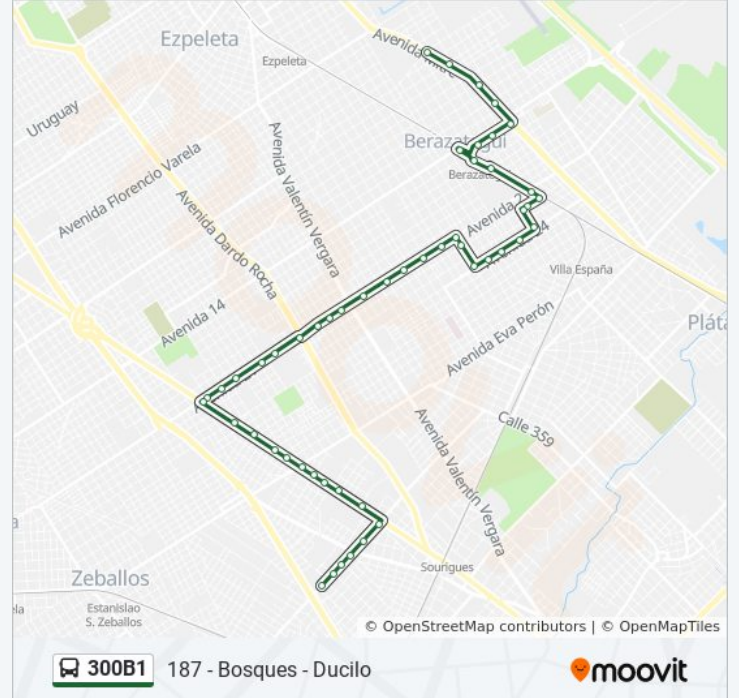

Calle 15 Y Calle 150

Calle 15 Y Avenida Néstor Kirchner

Avenida Mitre Y Calle 12

Avenida Mitre Y Calle 10

Avenida Mitre Y Calle 7

Avenida Mitre Y Calle 5

## Sentido: 188 - Ducilo - Bosques

52 paradas

[VER HORARIO DE LA LÍNEA](#)

Avenida Mitre Y Diagonal Novak

Avenida Mitre Y Calle 7 A

Avenida Mitre Y Calle 10

Avenida Mitre 1173

Calle 12 Y Avenida Mitre

Calle 12 Y Calle 150

Calle 12 Y Calle 148

Calle 12 Y Calle 146

Lisandro De La Torre Y Avenida 14 (159 - 300 - 603 - 619)

Calle 20 Y Calle 150

Calle 20 Y Calle 151

Calle 152 Y Avenida 21

Avenida 21 Y Calle 147