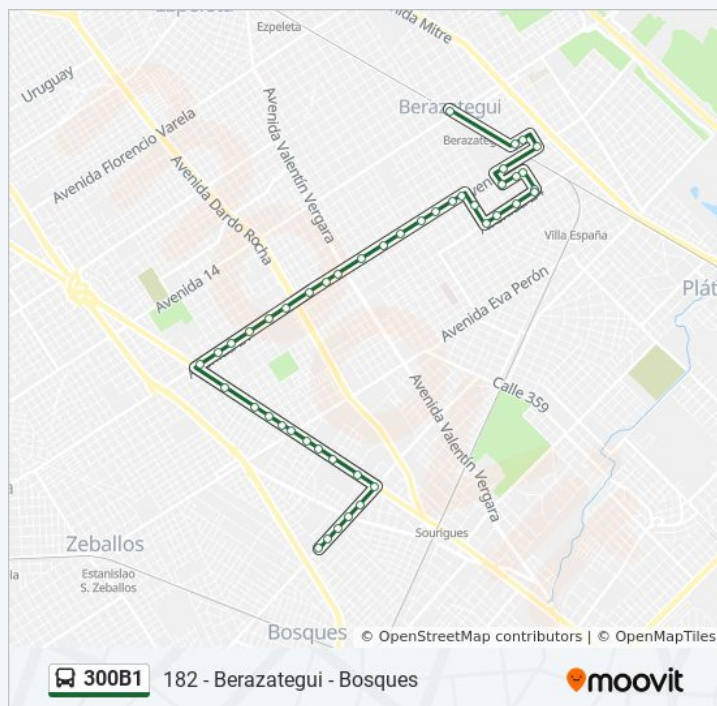

Avenida 21 Y Calle 130

Avenida 21 Y Calle 128

Avenida 21 Y Calle 126

Avenida 21 Y Calle 123

Avenida 21 Y Calle 118 A

Miniparque Industrial

Avenida 21 Y Calle 115

Avenida 21 Y Calle 112

Avenida 21 Y Calle 110

Avenida 21 Y Camino General Belgrano

Camino General Belgrano Y Calle 24

Camino General Belgrano Y Calle 27

Camino General Belgrano Y Calle 29

Camino General Belgrano Y Calle 31

Camino General Belgrano Y Avenida Eva Perón

### Información de la línea 300B1 de colectivo

**Dirección:** 182 - Berazategui - Bosques

**Paradas:** 45

**Duración del viaje:** 38 min

**Resumen de la línea:**

Camino General Belgrano Y Calle 204

Camino General Belgrano Y Calle 206