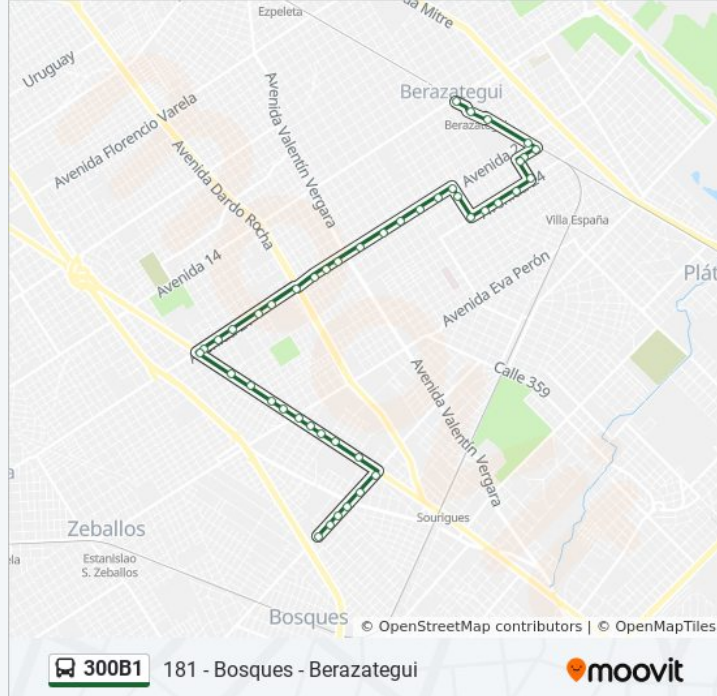

Avenida 21 Y Calle 112

Avenida 21 Y Calle 115

Miniparque Industrial

Avenida 21 Y Avenida Dardo Rocha

Avenida 21 Y Calle 124

Avenida 21 Y Calle 126

Avenida 21 Y Calle 128

Avenida 21 Y Calle 130

Avenida 21 Y Calle 132

Avenida 21 Y Calle 134

Avenida 21 Y Calle 137

Avenida 21 Y Calle 139

Avenida 21 Y Calle 141

Calle 141 Y Calle 22

Calle 141 Y Calle 24

Calle 24 Y Calle 142 A

Calle 24 Y Calle 144

Calle 24 Y Calle 146

Calle 148 Y Calle 24

Calle 148 Y Calle 22

Calle 22 Y Calle 149

Calle 22 Y Lisandro De La Torre

Lisandro De La Torre Y Avenida 21

Lisandro De La Torre, 1652

Fábrica Ranelagh

Lisandro De La Torre Y Avenida 14

300B1 181 - Bosques - Berazategui

Sentido: 182 - Berazategui - Bosques

45 paradas

[VER HORARIO DE LA LÍNEA](#)

Lisandro De La Torre Y Avenida 14 (159 - 300 - 603 - 619)

Calle 20 Y Calle 150

Calle 20 Y Calle 151

Horario de la línea 300B1 de colectivo

182 - Berazategui - Bosques Horario de ruta:

lunes	4:00 - 22:00
martes	4:00 - 22:00
miércoles	4:00 - 22:00
jueves	4:00 - 22:00
viernes	4:00 - 22:00