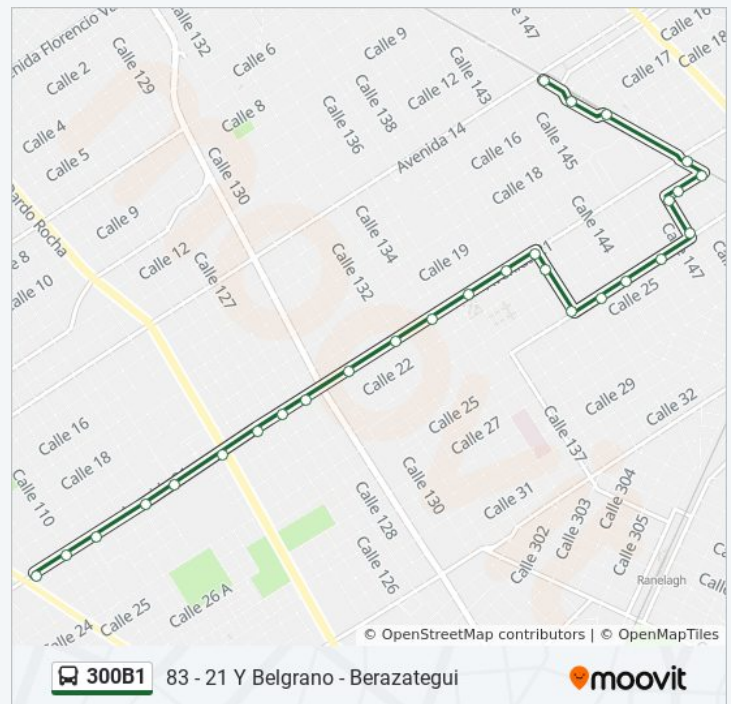

Miniparque Industrial

Avenida 21 Y Avenida Dardo Rocha

Avenida 21 Y Calle 124

Avenida 21 Y Calle 126

Avenida 21 Y Calle 128

Avenida 21 Y Calle 130

Avenida 21 Y Calle 132

Avenida 21 Y Calle 134

Avenida 21 Y Calle 137

Avenida 21 Y Calle 139

Avenida 21 Y Calle 141

Calle 141 Y Calle 22

Calle 141 Y Calle 24

Calle 24 Y Calle 142 A

Calle 24 Y Calle 144

Calle 24 Y Calle 146

Calle 148 Y Calle 24

Calle 148 Y Calle 22

Calle 22 Y Calle 149

Calle 22 Y Lisandro De La Torre

Lisandro De La Torre Y Avenida 21

Lisandro De La Torre, 1652

Fábrica Ranelagh

Lisandro De La Torre Y Avenida 14

Sentido: 84 - Berazategui - 21 Y Belgrano

25 paradas

[VER HORARIO DE LA LÍNEA](#)

Lisandro De La Torre Y Avenida 14 (159 - 300 - 603 - 619)

Lisandro De La Torre Y Avenida 21

Lisandro De La Torre Y Calle 23

Calle 24 Y Calle 150

sábado 4:00 - 22:00

domingo 4:00 - 22:00

Información de la línea 300B1 de colectivo

Dirección: 83 - 21 Y Belgrano - Berazategui

Paradas: 28

Duración del viaje: 22 min

Resumen de la línea:

Horario de la línea 300B1 de colectivo

84 - Berazategui - 21 Y Belgrano Horario de ruta:

lunes 4:00 - 22:00

martes 4:00 - 22:00

miércoles 4:00 - 22:00

jueves 4:00 - 22:00

viernes 4:00 - 22:00

sábado 4:00 - 22:00