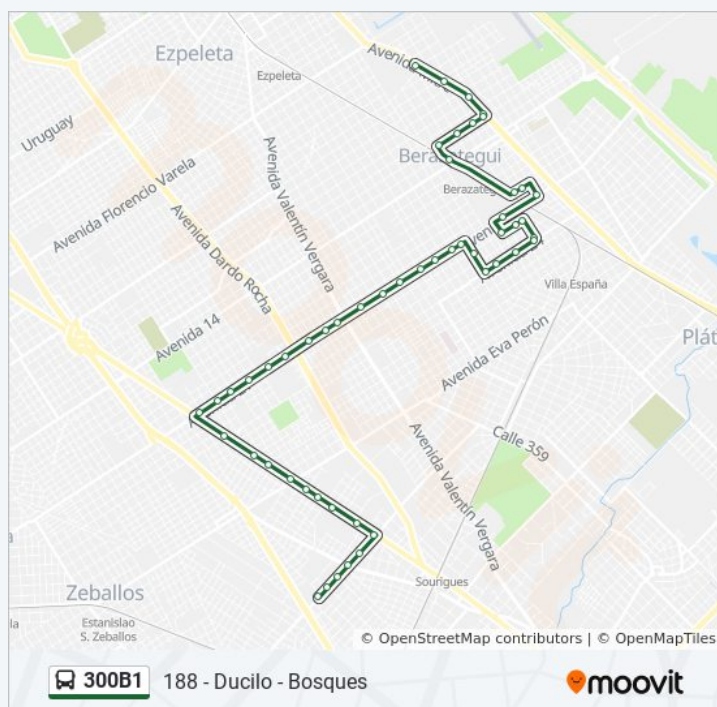

## Horario de la línea 300B1 de colectivo

188 - Ducilo - Bosques Horario de ruta:

lunes	4:00 - 22:00
martes	4:00 - 22:00
miércoles	4:00 - 22:00
jueves	4:00 - 22:00
viernes	4:00 - 22:00
sábado	4:00 - 22:00
domingo	4:00 - 22:00

## Información de la línea 300B1 de colectivo

**Dirección:** 188 - Ducilo - Bosques

**Paradas:** 52

**Duración del viaje:** 44 min

**Resumen de la línea:**

Avenida 21 Y Calle 128

Avenida 21 Y Calle 126

Avenida 21 Y Calle 123