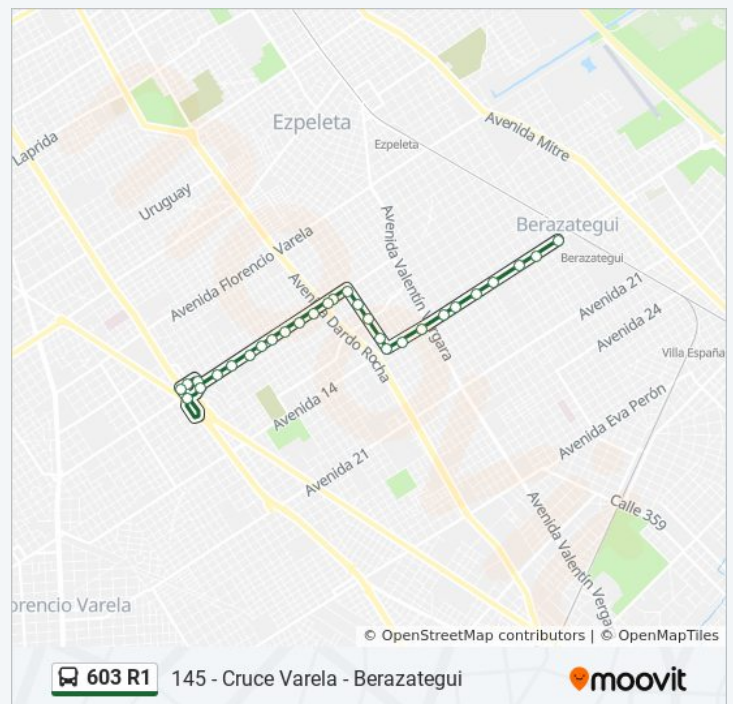

Avenida 14 Y Calle 128

Avenida 14 3057

Avenida 14 Y Calle 131 A

Avenida 14 Y Calle 134

Avenida 14 Y Calle 136

Avenida 14 3961

Avenida 14 Y Calle 142

Avenida 14 Y Calle 145

Horario de la línea 603 R1 de colectivo

145 - Cruce Varela - Berazategui Horario de ruta:

lunes	4:00 - 22:00
martes	4:00 - 22:00
miércoles	4:00 - 22:00
jueves	4:00 - 22:00
viernes	4:00 - 22:00
sábado	4:00 - 22:00
domingo	4:00 - 22:00

Información de la línea 603 R1 de colectivo

Dirección: 145 - Cruce Varela - Berazategui

Paradas: 29

Duración del viaje: 21 min

Resumen de la línea:

Sentido: 146 - Berazategui - Cruce Varela

27 paradas

[VER HORARIO DE LA LÍNEA](#)