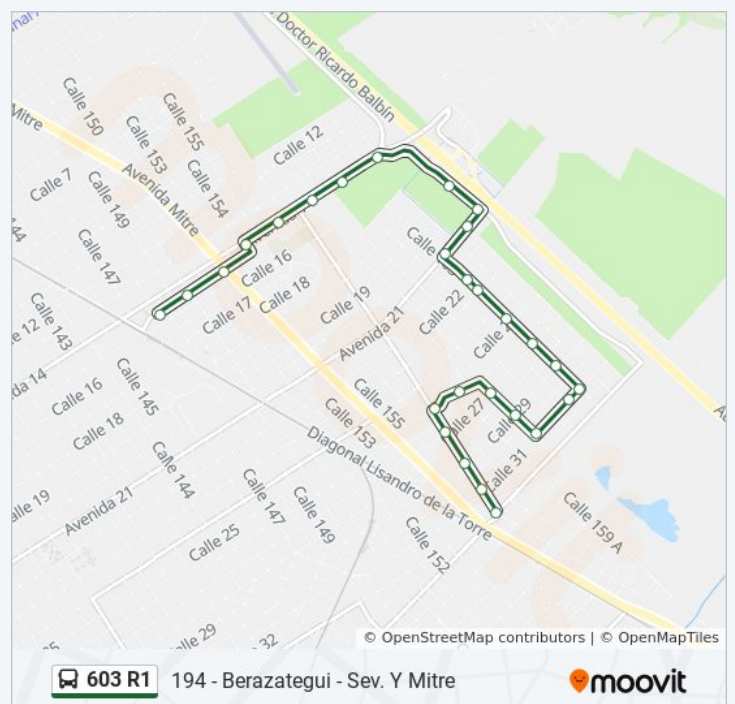

Información de la línea 603 R1 de colectivo

Dirección: 194 - Berazategui - Sev. Y Mitre

Paradas: 28

Duración del viaje: 20 min

Resumen de la línea:

Avenida Fangio Y Calle 27

Avenida Fangio Y Calle 29

Avenida Fangio Y Calle 31