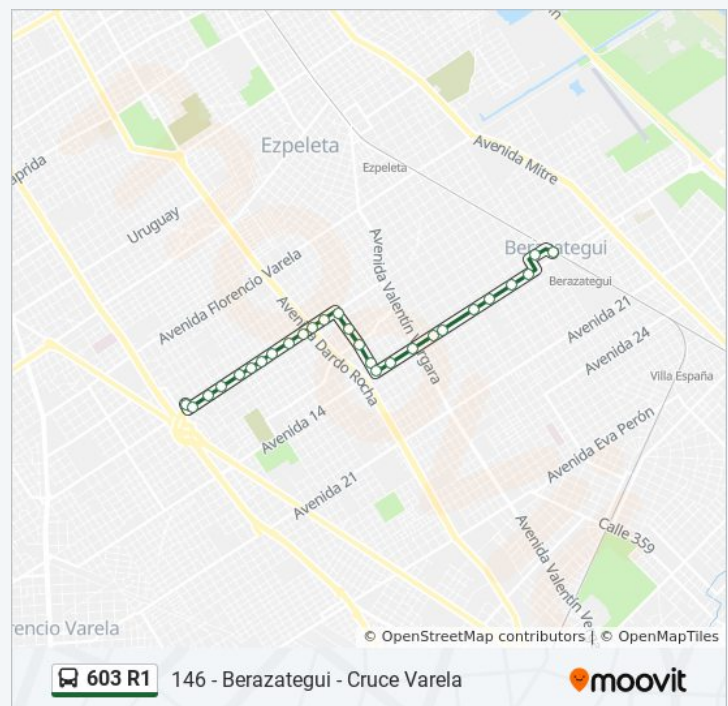

Avenida 7 Y Avenida Dardo Rocha

Avenida 7 Y Calle 117 B

Avenida 7 Y Calle 116

Avenida 7 Y Calle 114

Avenida 7 Y Calle 112

Avenida 7 Y Calle 110 A

Avenida 7 Y Calle 109

Avenida 7 Y Calle 107

Avenida 7 Y Calle 105

Avenida 7 Y Diagonal D

Playón Moqsa (159 - 219 - 603 - 619)

Horario de la línea 603 R1 de colectivo

146 - Berazategui - Cruce Varela Horario de ruta:

lunes	4:00 - 22:00
martes	4:00 - 22:00
miércoles	4:00 - 22:00
jueves	4:00 - 22:00
viernes	4:00 - 22:00
sábado	4:00 - 22:00
domingo	4:00 - 22:00

Información de la línea 603 R1 de colectivo

Dirección: 146 - Berazategui - Cruce Varela

Paradas: 27

Duración del viaje: 20 min

Resumen de la línea:

Sentido: 147 - B. Marítimo - Berazategui

Horario de la línea 603 R1 de colectivo