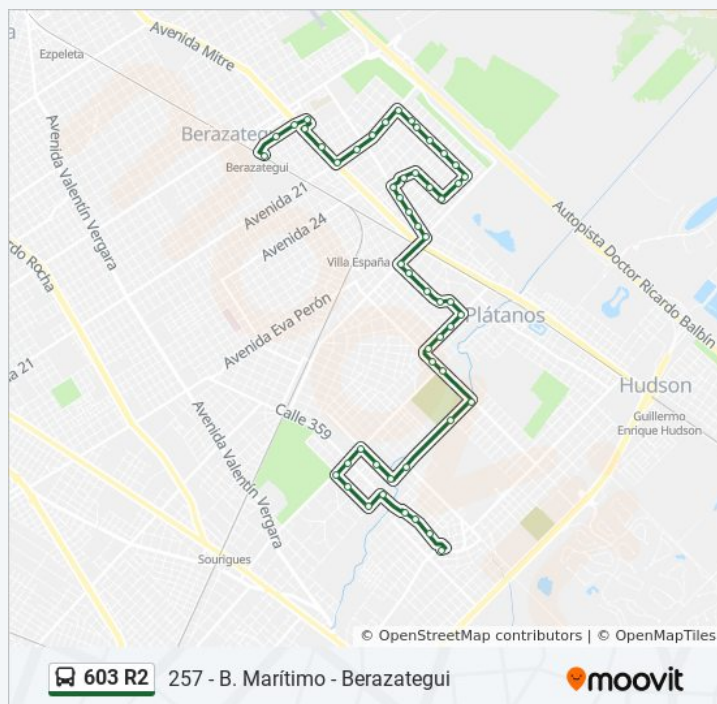

Calle 163 Y Calle 27

Información de la línea 603 R2 de colectivo

Dirección: 257 - B. Marítimo - Berazategui

Paradas: 53

Duración del viaje: 42 min

Resumen de la línea:

Calle 163 Y Calle 25

Calle 163 Y Calle 23