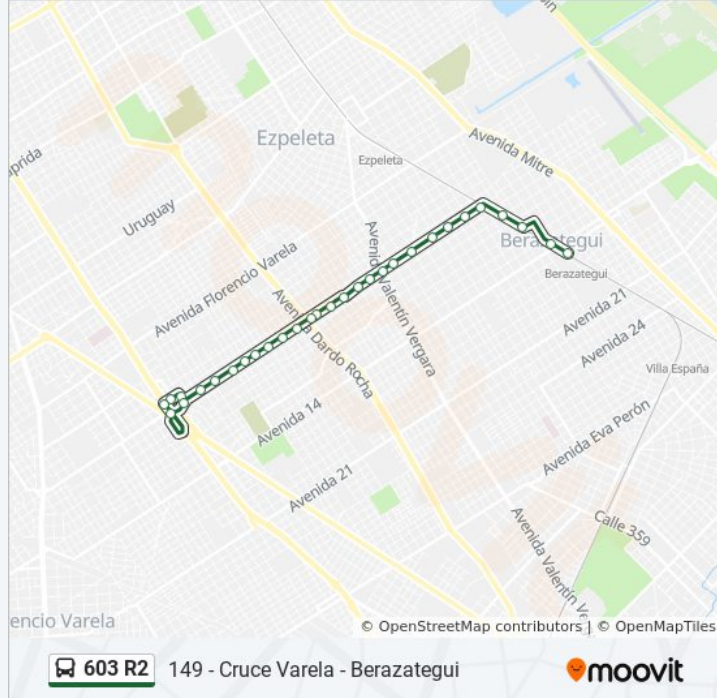

Información de la línea 603 R2 de colectivo

Dirección: 149 - Cruce Varela - Berazategui

Paradas: 30

Duración del viaje: 21 min

Resumen de la línea:

Avenida 7 Y Calle 127

Avenida 7 Y Calle 128 A

Avenida 7 Y Calle 130

Avenida 7 Y Calle 131

Avenida 7 Y Calle 133

Avenida 7 Y Calle 136

Avenida 7 Y Calle 138

Avenida 7 Y Calle 140

Avenida 7 Y Lisandro De La Torre

Lisandro De La Torre Y Calle 9

Lisandro De La Torre Y Calle 11

Lisandro De La Torre Y Avenida 14 (159 - 300 - 603 - 619)

Estación Berazategui

Sentido: 150 - Berazategui - Cruce Varela

28 paradas

[VER HORARIO DE LA LÍNEA](#)

Lisandro De La Torre Y Avenida 14 (159 - 300 - 603 - 619)