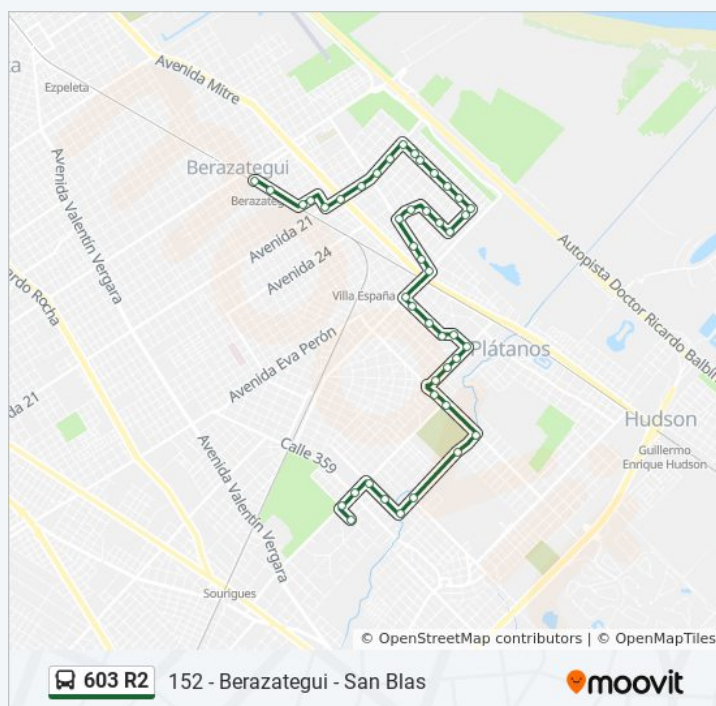

Avenida Fangio Y Avenida 33

Avenida Italia Y Calle 152

Calle 152 Y Calle 34

Calle 152 Y Calle 36

Calle 152 Y Diagonal B

Horario de la línea 603 R2 de colectivo

152 - Berazategui - San Blas Horario de ruta:

lunes	4:00 - 22:00
martes	4:00 - 22:00
miércoles	4:00 - 22:00
jueves	4:00 - 22:00
viernes	4:00 - 22:00
sábado	4:00 - 22:00
domingo	4:00 - 22:00

Información de la línea 603 R2 de colectivo

Dirección: 152 - Berazategui - San Blas

Paradas: 45

Duración del viaje: 36 min

Resumen de la línea:

Diagonal B Y Calle 153

Calle 153 Y Avenida Argentina

Avenida Argentina Y Calle 151 A