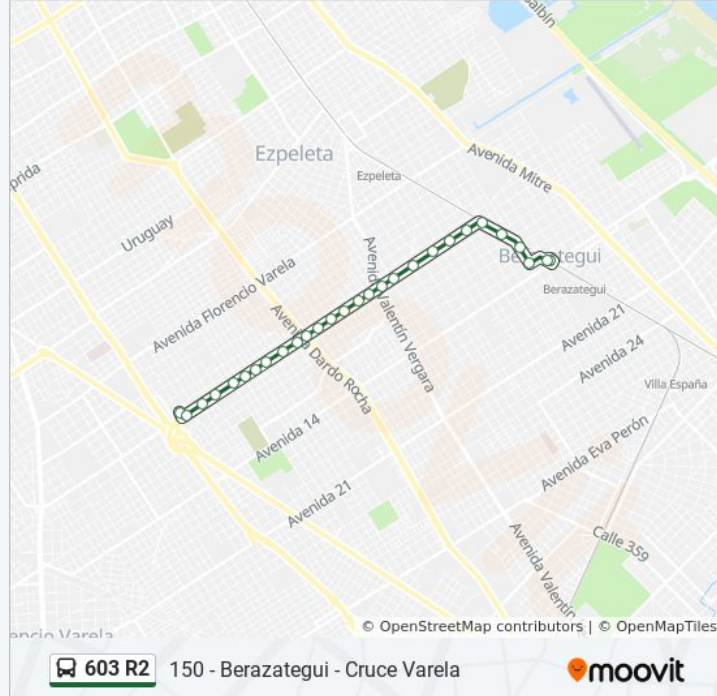

Avenida 7 Y Calle 136

Avenida 7 Y Calle 133

Avenida 7 Y Calle 131

Avenida 7 2999

Avenida 7 Y Calle 128 A

Avenida 7 Y Calle 127

Horario de la línea 603 R2 de colectivo

150 - Berazategui - Cruce Varela Horario de ruta:

lunes	4:00 - 22:00
martes	4:00 - 22:00
miércoles	4:00 - 22:00
jueves	4:00 - 22:00
viernes	4:00 - 22:00
sábado	4:00 - 22:00
domingo	4:00 - 22:00

Información de la línea 603 R2 de colectivo

Dirección: 150 - Berazategui - Cruce Varela

Paradas: 28

Duración del viaje: 19 min

Resumen de la línea:

Avenida 7 Y Calle 125
 Avenida 7 Y Calle 123
 Avenida 7 Y Calle 121
 Avenida 7 Y Avenida Dardo Rocha
 Avenida 7 Y Calle 117 B
 Avenida 7 Y Calle 116
 Avenida 7 Y Calle 114
 Avenida 7 Y Calle 112
 Avenida 7 Y Calle 110 A
 Avenida 7 Y Calle 109
 Avenida 7 Y Calle 107
 Avenida 7 Y Calle 105
 Avenida 7 Y Diagonal D
 Playón Moqsa (159 - 219 - 603 - 619)

Sentido: 151 - San Blas - Berazategui

47 paradas

[VER HORARIO DE LA LÍNEA](#)

Calle 128 Y Calle 42 A
 Calle 128 Y Avenida Milazzo
 Avenida Milazzo Y Calle 131
 Avenida Milazzo Y Calle 133 A
 Calle 133 A Y Calle 43
 Calle 45 Y Calle 133 A
 Calle 45 Y Calle 138
 Calle 45 Y Calle 147
 Calle 45 Y Calle 149
 Avenida Ranelagh Y Calle 41
 Avenida Ranelagh Y Calle 40
 Avenida Argentina Y Calle 149 A
 Avenida Argentina Y Calle 150 A
 Avenida Argentina Y Calle 151 A
 Avenida Argentina Y Calle 153