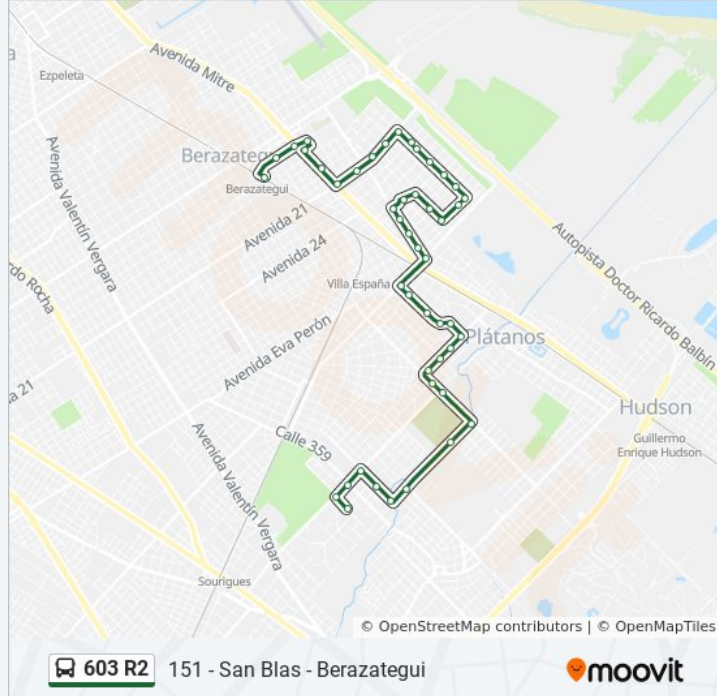

Calle 163 Y Calle 23

Calle 163 Y Calle 22

Calle 163 Y Avenida 21

Avenida 21 Y Calle 161

Avenida 21 Y Calle 159

Avenida 21 Y Calle 157

Avenida 21 Y Avenida Néstor Kirchner

Avenida Néstor Kirchner Y Calle 19

Avenida Néstor Kirchner Y Calle 17

Calle 154 Y Calle 16

Calle 16 Y Avenida Néstor Kirchner

Calle 16 Y Calle 150

Lisandro De La Torre Y Calle 17

Sentido: 152 - Berazategui - San Blas

45 paradas

[VER HORARIO DE LA LÍNEA](#)