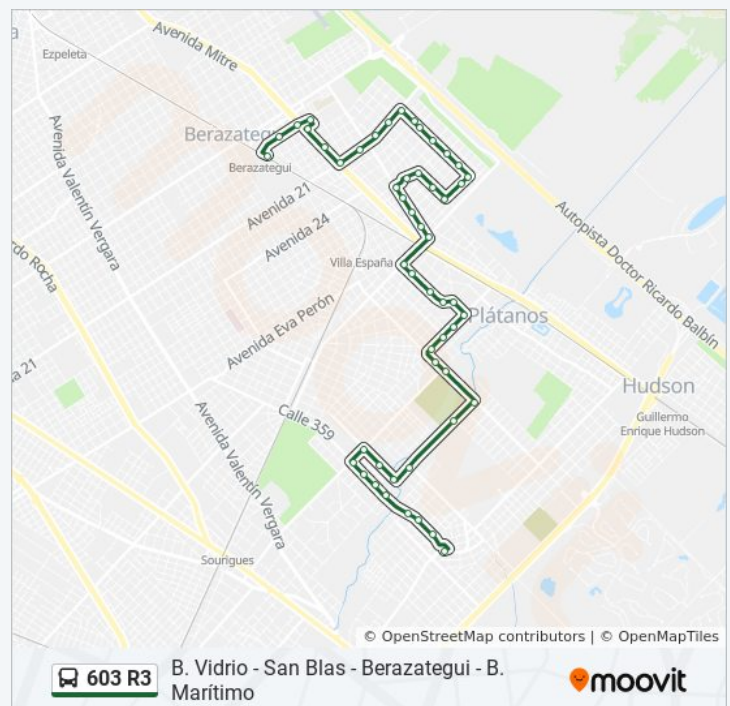

## Información de la línea 603 R3 de colectivo

**Dirección:** 261 - B. Marítimo - Berazategui

**Paradas:** 52

**Duración del viaje:** 41 min

**Resumen de la línea:**

Avenida Fangio Y Calle 26

Calle 26 Y Calle 159 A