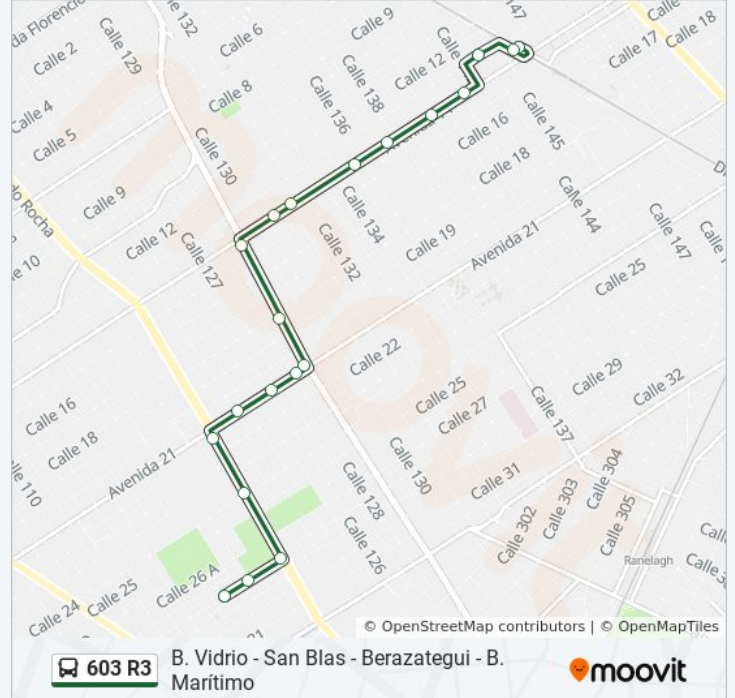

**Información de la línea 603 R3 de colectivo**

**Dirección:** 154 - Berazategui - B. Vidrio

**Paradas:** 20

**Duración del viaje:** 17 min

**Resumen de la línea:**

Avenida 21 Y Calle 123

Avenida Dardo Rocha Y Calle 21

Avenida Dardo Rocha Y Calle 24

Avenida Dardo Rocha Y Calle 28

Calle 28 Y Calle 117 A

Calle 28 Y Calle 116

### Sentido: 155 - San Blas - Berazategui

45 paradas

[VER HORARIO DE LA LÍNEA](#)

Calle 131 Y Calle 42 A

Calle 131 Y Avenida Milazzo

Avenida Milazzo Y Calle 133 A

Calle 133 A Y Calle 43

Calle 45 Y Calle 133 A