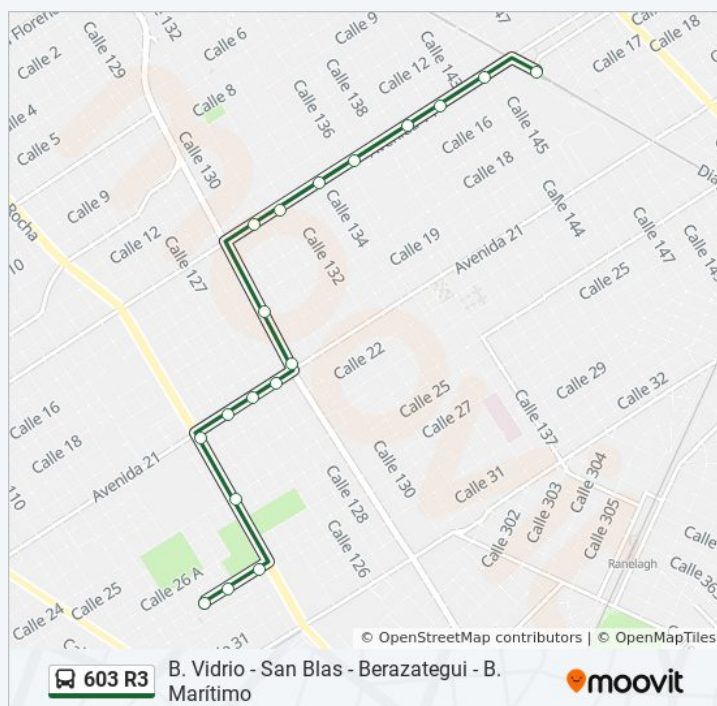

### Información de la línea 603 R3 de colectivo

Avenida Vergara Y Avenida 21

Avenida Vergara Y Calle 18

Avenida 14 3057

Avenida 14 Y Calle 131 A

Avenida 14 Y Calle 134

Avenida 14 Y Calle 136

Avenida 14 3961

Avenida 14 Y Calle 142

Avenida 14 Y Calle 145

Estación Berazategui

**Dirección:** 153 - B. Vidrio - Berazategui

**Paradas:** 18

**Duración del viaje:** 17 min

**Resumen de la línea:**

**Sentido: 154 - Berazategui - B. Vidrio**

20 paradas

[VER HORARIO DE LA LÍNEA](#)

Lisandro De La Torre Y Avenida 14 (159 - 300 - 603 - 619)

Lisandro De La Torre Y Avenida 14 (300 - 418 - 603 - 619)

Calle 13 Y Calle 144

Avenida 14 Y Calle 142

Avenida 14 Y Calle 140