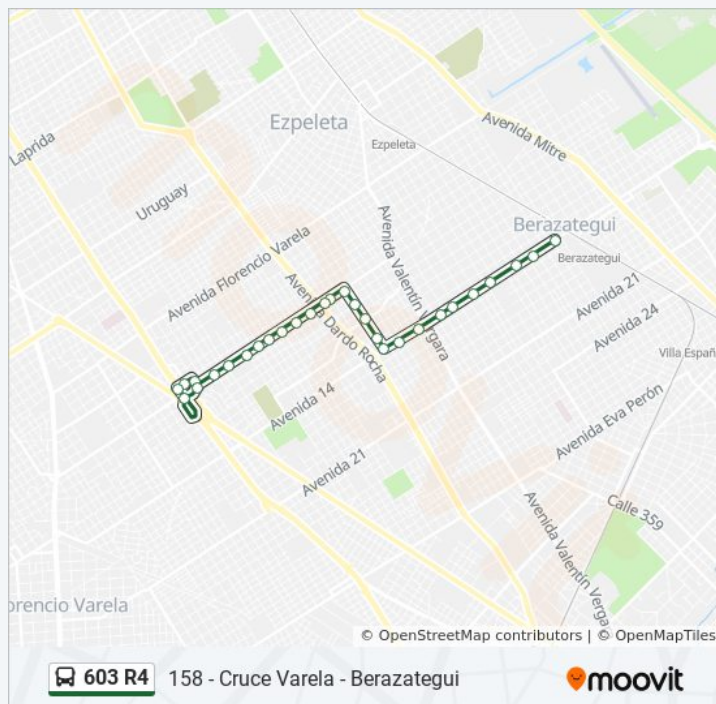

Avenida 14 Y Calle 131 A

Avenida 14 Y Calle 134

Avenida 14 Y Calle 136

Avenida 14 3961

Avenida 14 Y Calle 142

Avenida 14 Y Calle 145

Horario de la línea 603 R4 de colectivo

158 - Cruce Varela - Berazategui Horario de ruta:

lunes	4:00 - 22:00
martes	4:00 - 22:00
miércoles	4:00 - 22:00
jueves	4:00 - 22:00
viernes	4:00 - 22:00
sábado	4:00 - 22:00
domingo	4:00 - 22:00

Información de la línea 603 R4 de colectivo

Dirección: 158 - Cruce Varela - Berazategui

Paradas: 29

Duración del viaje: 21 min

Resumen de la línea:

Sentido: 159 - Berazategui - Cruce Varela

28 paradas

[VER HORARIO DE LA LÍNEA](#)

Lisandro De La Torre Y Avenida 14 (159 - 300 - 603 - 619)

Lisandro De La Torre Y Avenida 14 (300 - 418 - 603 - 619)