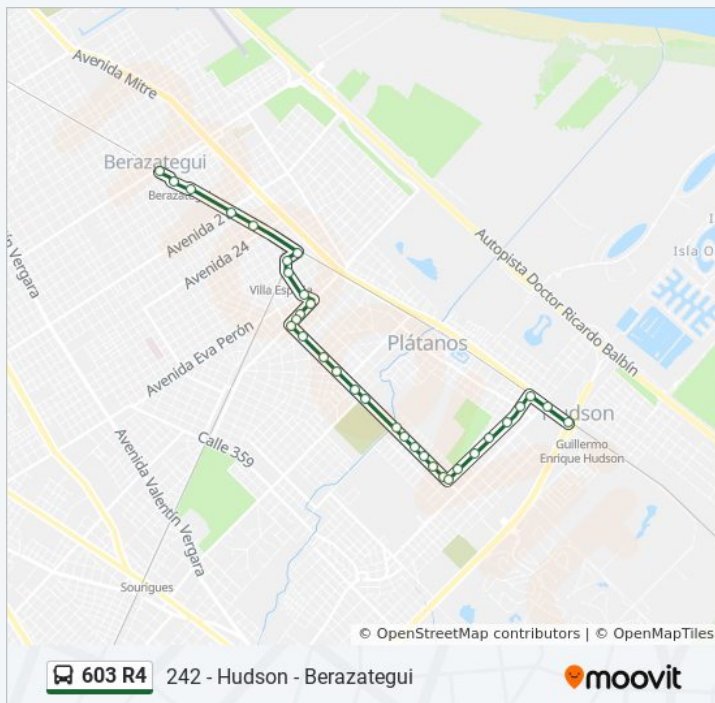

Información de la línea 603 R4 de colectivo

Dirección: 242 - Hudson - Berazategui

Paradas: 33

Duración del viaje: 26 min

Resumen de la línea:

Avenida Italia Y Calle 150

Avenida Italia Y Calle 151

Calle 151 Y Avenida Eva Perón