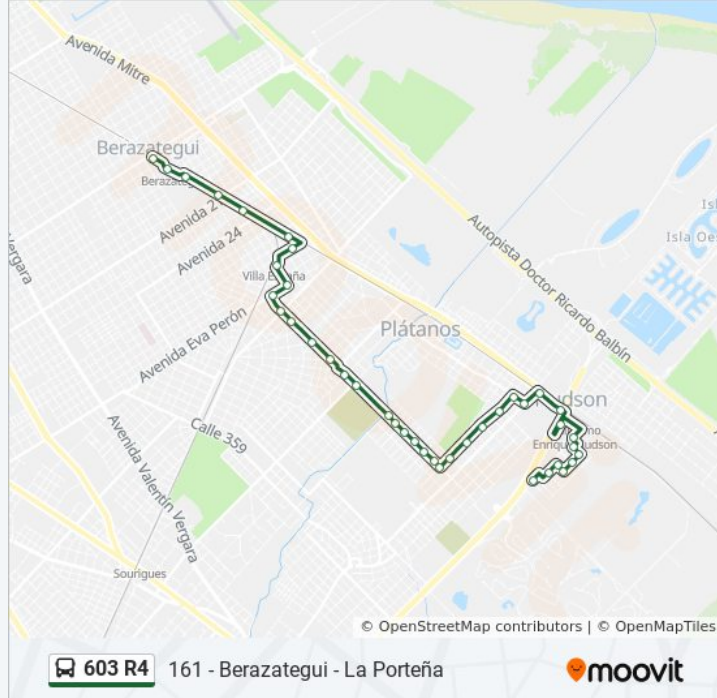

Calle 158 Y Avenida Otto Bemberg

Lisandro De La Torre Y Avenida Bemberg

Estación Hudson

Country Las Acacias De Hudson

Calle 60 Y Calle 158

Calle 61 Y Calle 157 A

Calle 157 A Y Calle 62

Calle 62 Y Calle 156 A

Calle 62 5550-5598

Calle 155 A Y Calle 61

Calle 61 Y Calle 154 A

Calle 60 Y Calle 153

Sentido: 164 - Pueblo Nuevo - Berazategui

54 paradas

[VER HORARIO DE LA LÍNEA](#)

Terminal Moqsa (159 - 603)