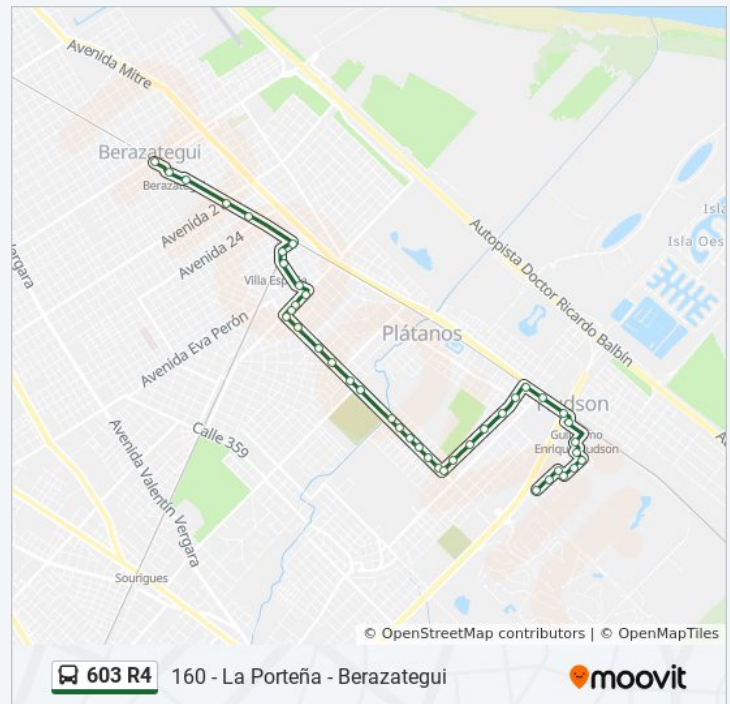

160 - La Porteña - Berazategui Horario de ruta:

lunes	4:00 - 22:00
martes	4:00 - 22:00
miércoles	4:00 - 22:00
jueves	4:00 - 22:00
viernes	4:00 - 22:00
sábado	4:00 - 22:00
domingo	4:00 - 22:00

Información de la línea 603 R4 de colectivo

Dirección: 160 - La Porteña - Berazategui

Paradas: 42

Duración del viaje: 31 min

Resumen de la línea:

Avenida Italia Y Calle 149 A

Avenida Italia Y Calle 150

Avenida Italia Y Calle 151

Calle 151 Y Avenida Eva Perón