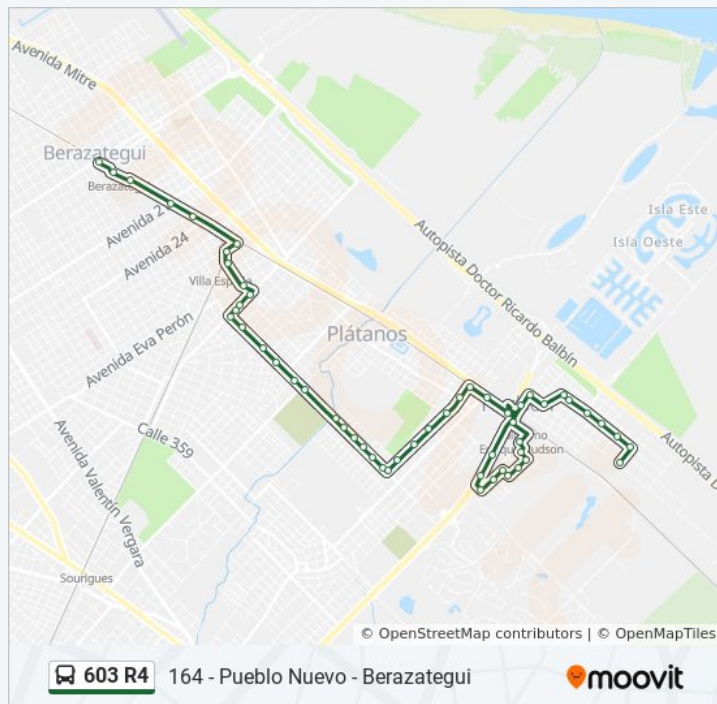

Avenida Ranelagh Y Calle 38

Información de la línea 603 R4 de colectivo

Dirección: 164 - Pueblo Nuevo - Berazategui

Paradas: 54

Duración del viaje: 41 min

Resumen de la línea:

Avenida Ranelagh Y Calle 37

Avenida Ranelagh Y Calle 34