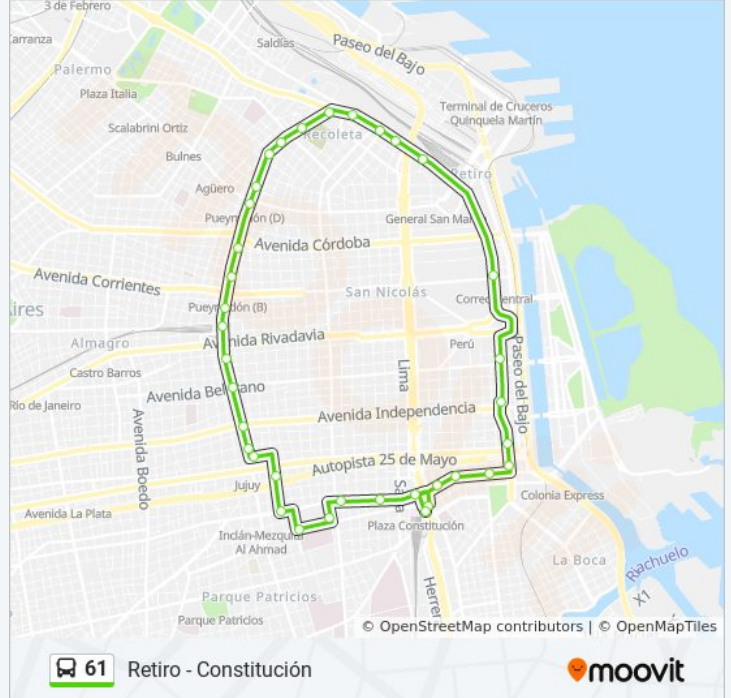

## Información de la línea 61 de colectivo

**Dirección:** Retiro - Constitución

**Paradas:** 35

**Duración del viaje:** 44 min

**Resumen de la línea:**

Plaza Mitre

Av. General Las Heras Y Av. Pueyrredón

Av. Pueyrredón Y Av. Del Libertador

Avenida Del Libertador, 142

Rodríguez Peña Y Av. Del Libertador

Av. Del Libertador Y Libertad

Suipacha Y Av. Del Libertador

Av. Corrientes

Av. Belgrano (61 - 111 - 152)

Av. Independencia (61 - 152)

San Juan (61 - 152)

Avenida Juan De Garay, 385

Perú Y Av. Juan De Garay

Avenida Juan De Garay, 899

Brasil Y Av. Bernardo De Irigoyen

Los horarios y mapas de la línea 61 de colectivo están disponibles en un PDF en [moovitapp.com](https://moovitapp.com). Utiliza [Moovit App](#) para ver los horarios de los autobuses en vivo, el horario del tren o el horario del metro y las indicaciones paso a paso para todo el transporte público en Buenos Aires.