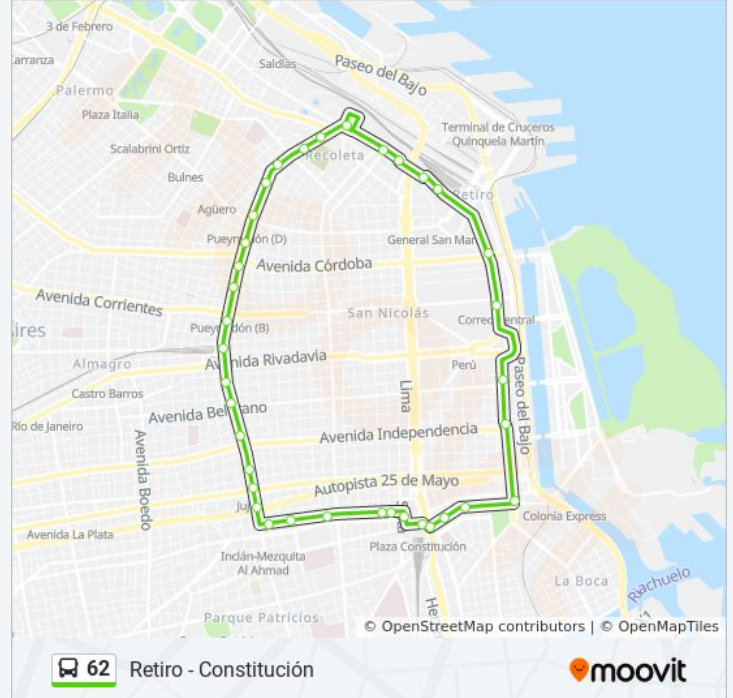

## Información de la línea 62 de colectivo

**Dirección:** Retiro - Constitución

**Paradas:** 36

**Duración del viaje:** 46 min

**Resumen de la línea:**

Av. Pueyrredón, 706

Av. Pueyrredón, 408

Plaza Once

Av. Jujuy 149

Av. Jujuy, 369

Av. Independencia Y Av. Jujuy

Carlos Calvo Y Av. Jujuy

Av. San Juan Y Av. Jujuy

Cochabamba Y Av. Jujuy

Pavón, 2512

Pavón, 2310

Pavón, 1904

Pavón, 1366

Pavón, 1282

Constitucion

Pza. Constitucion

Los horarios y mapas de la línea 62 de colectivo están disponibles en un PDF en [moovitapp.com](https://moovitapp.com). Utiliza [Moovit App](https://moovitapp.com) para ver los horarios de los autobuses en vivo, el horario del tren o el horario del metro y las indicaciones paso a paso para todo el transporte público en Buenos Aires.