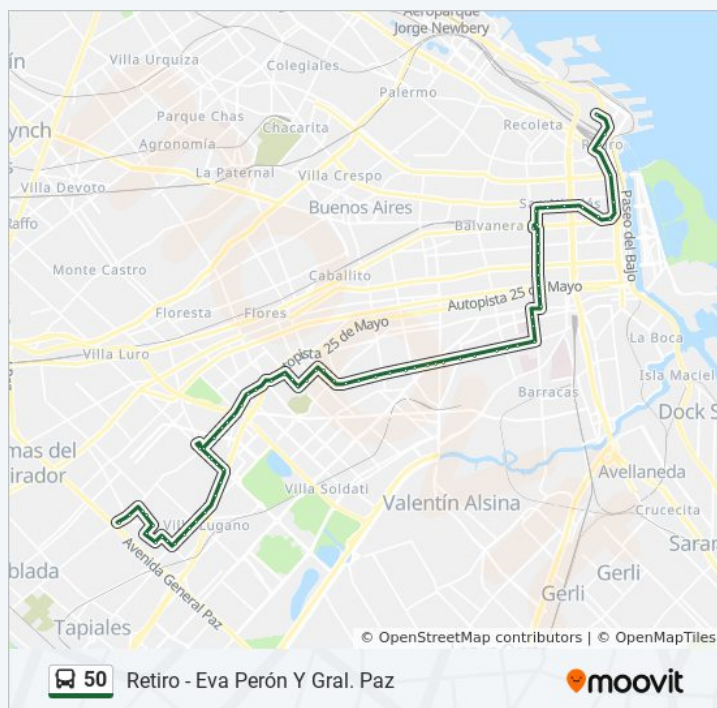

Avenida Caseros Y Avenida Almafuerde (9 - 50)

Avenida Caseros Y Avenida Boedo (6 - 50 - 101)

Avenida Caseros Y Avenida Chiclana (25 - 50)

Avenida Caseros Y Avenida La Plata (50 - 101)

Senillosa Y Drumond

Av. Cobo Y La Trilla

### Información de la línea 50 de colectivo

**Dirección:** Retiro - Eva Perón Y Gral. Paz

**Paradas:** 74

**Duración del viaje:** 77 min

**Resumen de la línea:**

Avenida Cobo Y Picheuta

Av. Cobo Y Víctor Martínez