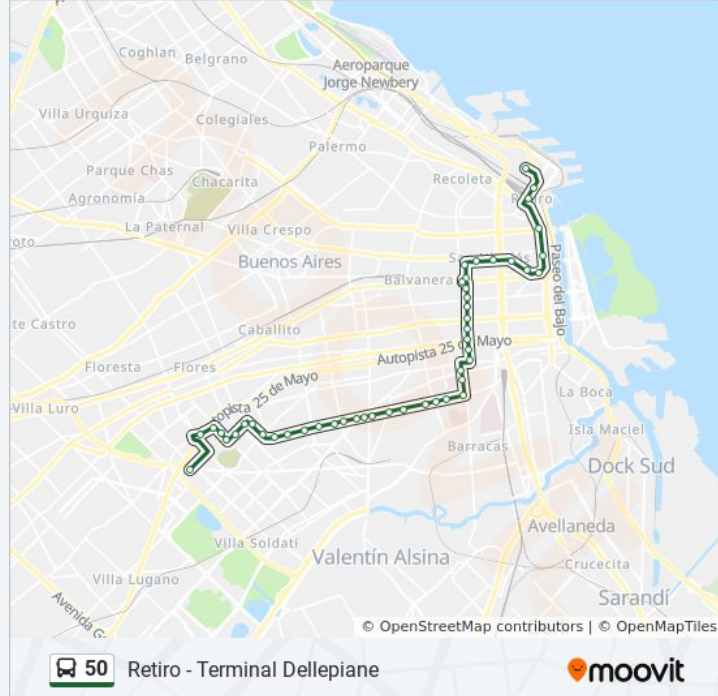

Avenida Caseros Y Avenida Boedo (6 - 50 - 101)

Avenida Caseros Y Avenida Chicla (25 - 50)

Avenida Caseros Y Avenida La Plata (50 - 101)

Senillosa Y Drumond

Av. Cobo Y La Trilla

Avenida Cobo Y Picheuta

Av. Cobo Y Víctor Martínez

Avenida Cobo, 1801-1899

Corea, 1744

Avenida Carabobo, 1440

Santander, 2185

Santander, 2395

Hospital Piñero - Asamblea Y Av. Varela

Zuñiría Y Av. Varela

Av. Varela Y Av. Eva Perón

San Pedrito Y Av. Eva Perón

Avenida Perito Moreno, 63

### Sentido: Terminal Dellepiane - Retiro

49 paradas

[VER HORARIO DE LA LÍNEA](#)

Avenida Perito Moreno, 63

Portela Y Av. Eva Perón

Avenida Eva Perón, 3362

Av. San Pedrito Y Av. Eva Peron