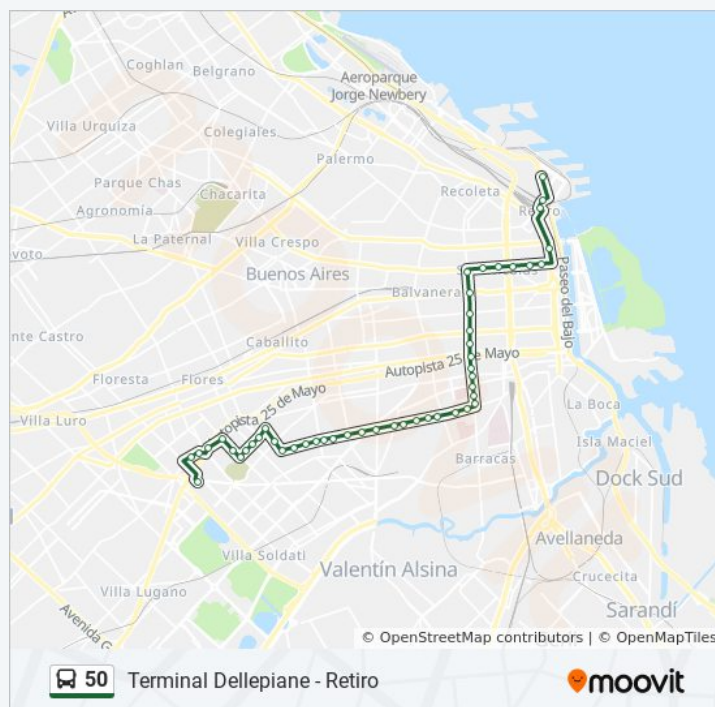

San Pedrito Y Av. Eva Perón

Avenida Perito Moreno, 63

Avenida Entre Ríos Y Avenida San Juan (50)

Avenida Entre Ríos Y Carlos Calvo (6 - 50))

Avenida Entre Ríos Y Avenida Independencia (50 - 84)

sábado

8:28 - 23:03

domingo

7:30 - 23:00

### Información de la línea 50 de colectivo

**Dirección:** Terminal Dellepiane - Retiro

**Paradas:** 49

**Duración del viaje:** 55 min

**Resumen de la línea:**

Avenida Entre Ríos, 426

Av. Entre Ríos Y Av. Rivadavia