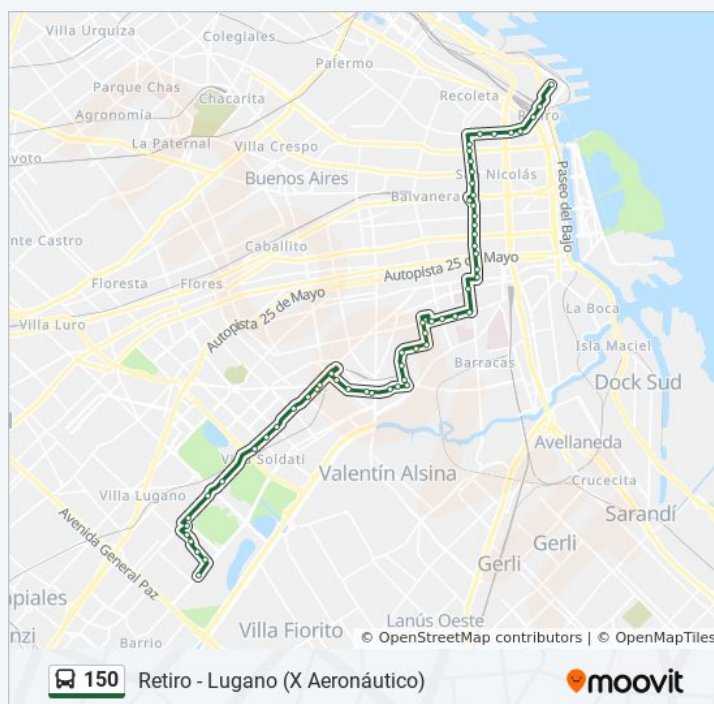

Retiro - Lugano (X Aeronáutico) Horario de ruta:

lunes	0:00 - 23:00
martes	0:00 - 23:00
miércoles	0:00 - 23:00
jueves	0:00 - 23:00
viernes	0:00 - 23:00
sábado	0:56 - 23:40
domingo	2:45 - 23:50

Información de la línea 150 de colectivo

Dirección: Retiro - Lugano (X Aeronáutico)

Paradas: 58

Duración del viaje: 64 min

Resumen de la línea:

Hospital Udaondo (133 - 150)

Parque Ameghino (91 - 150)

Avenida Caseros Y Avenida Jujuy (91 - 150)

Avenida Caseros Y Esteban De Luca (25 - 65 -
91 - 150)