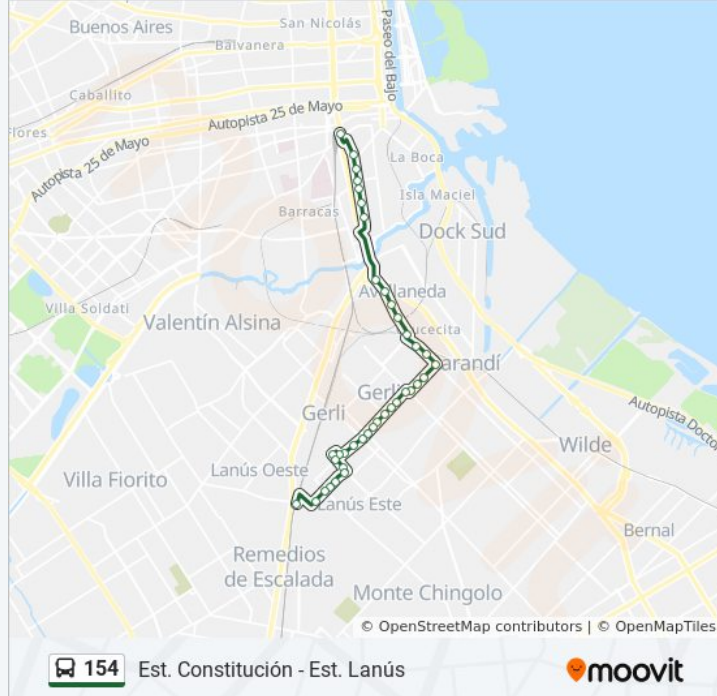

Dirección: Est. Constitución - Est. Lanús

Paradas: 39

Duración del viaje: 37 min

Resumen de la línea:

Sarmiento Y Helguera

Presidente Sarmiento Y José Martín De La Serna

Presidente Domingo Faustino Sarmiento, 1875-1899

Presidente Raúl Alfonsín, 1071

Gral. O'Higgins Y Boulevard Gobernador Martín Rodríguez

Domingo Basavilbaso Y Ayacucho

Domingo Basavilbaso Y Juncal

Basavilbaso, 1377

Domingo Basavilbaso Y Eva Perón

Domingo Basavilbaso Y Sitio De Montevideo

Centro De Transbordo Lanús (154)

Sentido: Est. Lanús - Est. Constitución

52 paradas

[VER HORARIO DE LA LÍNEA](#)

Centro De Transbordo Lanús (154)

Las Piedras, 1481

Av. 9 De Julio Y Oncativo

Oncativo, 1810

Dirección: Est. Lanús - Est. Constitución

Paradas: 52

Duración del viaje: 42 min

Resumen de la línea:

Ayacucho Y O'Higgins

Ayacucho Y Anatole France

Ayacucho Y Av. Sarmiento

Sarmiento Y Alfonsín