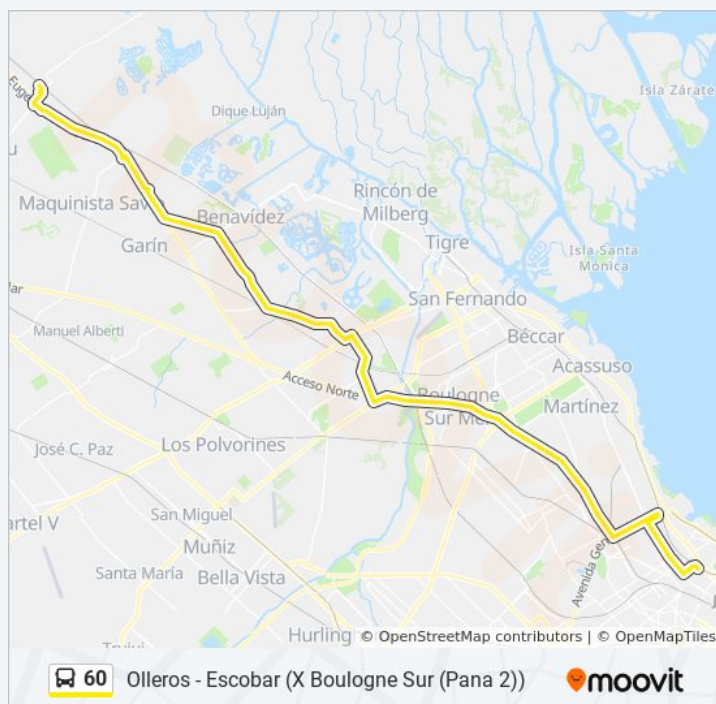

Información de la línea 60 de colectivo

Dirección: Olleros - Escobar (X Boulogne Sur
(Pana 2))

Paradas: 99

Duración del viaje: 139 min

Resumen de la línea:

Colectora Panamericana Y Thames

Panamericana Y Avenida Márquez (21 - 60 - 130
- 203 - 371)