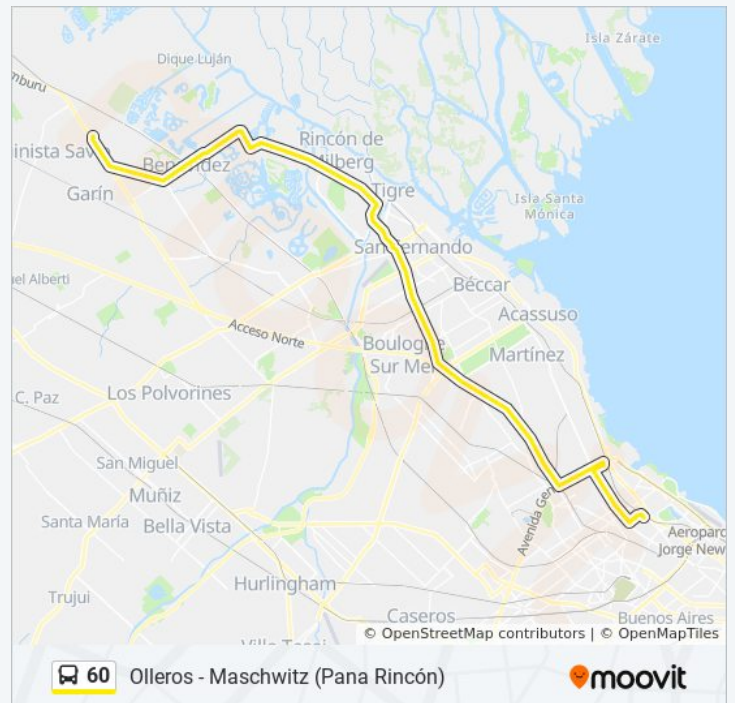

viernes 24 horas

sábado 24 horas

domingo 24 horas

Información de la línea 60 de colectivo

Dirección: Olleros - Maschwitz (Pana Rincón)

Paradas: 92

Duración del viaje: 127 min

Resumen de la línea: