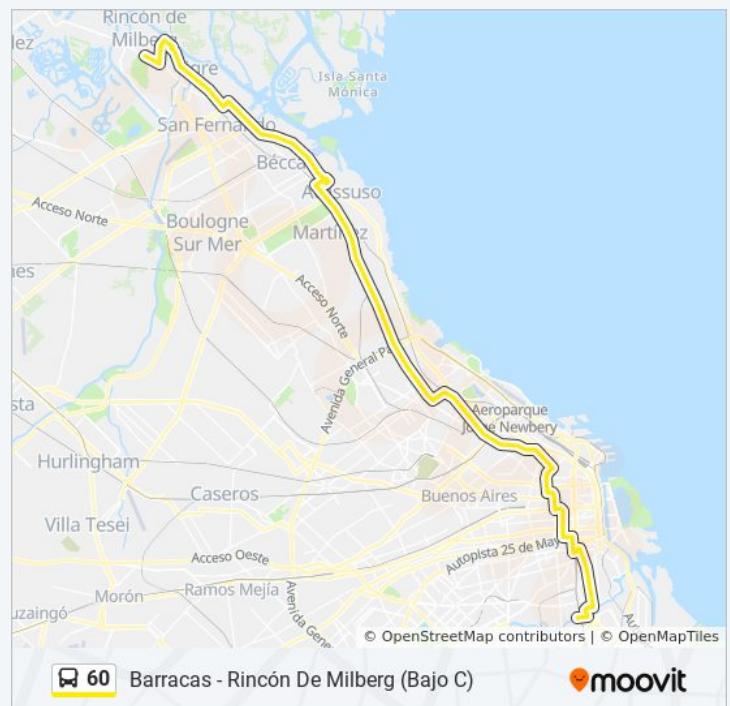

Av. General Las Heras Y Presidente José Evaristo Uriburu

Facultad De Ingeniería (60 - 95)

Hospital Rivadavia (60 - 118)

Avenida Las Heras Y Billinghurst (60 - 118)

Bulnes Y Av. General Las Heras

Av. General Las Heras Y Jerónimo Salguero

República Árabe Siria Y Av. General Las Heras

Plaza Italia - Av. Gral. Las Heras

Regimientos De Patricios (60)

Regimiento De Patricios (60)

Avenida Luis María Campos Y Arévalo (59 - 60)

miércoles

04:30 - 23:15

Información de la línea 60 de colectivo

Dirección: Barracas - Rincón De Milberg (Bajo C)

Paradas: 134

Duración del viaje: 148 min

Resumen de la línea:

Regimiento De Granaderos (29 - 55 - 59 - 60 - 64 - 118)

Hospital Militar (59 - 60)

Avenida Luis María Campos Y Gorostiaga (59 - 60)

Avenida Luis María Campos Y Avenida Lacroze (59 - 60)

Avenida Luis María Campos Y Virrey Loreto

Estación Belgrano C (29 - 60)

Avenida Juramento Y Arcos