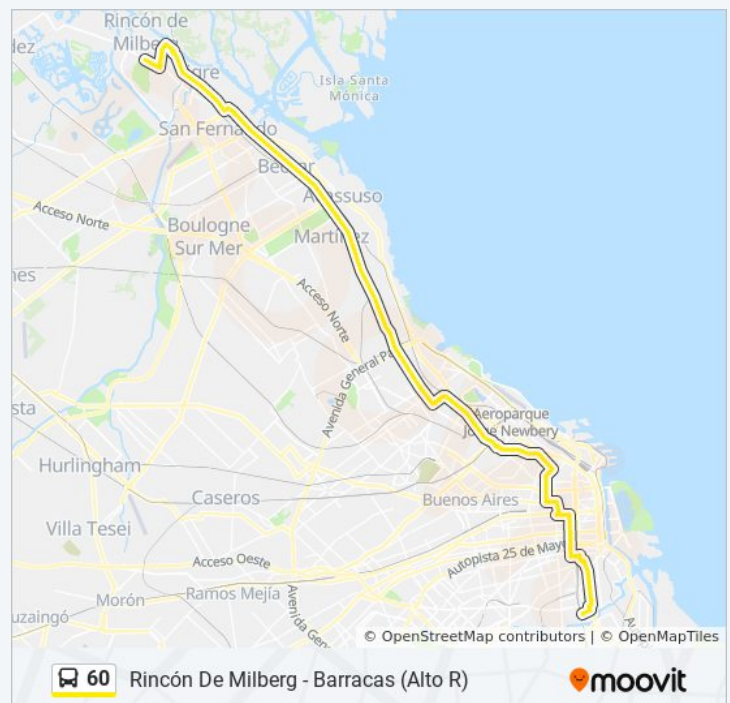

Sentido: Rincón De Milberg - Barracas (Alto R)

142 paradas

[VER HORARIO DE LA LÍNEA](#)

José Ingenieros, 3700

Avenida Santa María De Las Conchas, 3397

Avenida Santa María De Las Conchas, 3457

Av. Santa Maria

Santa Maria De Las Conchas, 950

Avenida Santa María De Las Conchas, 2928

Callao, 1230

Martín Coronado, 1492

Segurola, 1500

Callao, 824

Callao, 724

Callao, 526

Callao, 199-299

Chubut, 1504

Chubut, 1400

1300-1398 Galarza

Avenida Santiago De Liniers, 332

Avenida Liniers, 539

Maipú Y Santiago De Liniers

Viamonte, 500

Avenida Santiago De Liniers, 1000

Avenida Del Libertador General San Martín, 492-498

Avenida Del Libertador General San Martín, 310

Avenida Del Libertador General San Martín, 59-179

Estación Tigre

Avenida Cazón, 1416

Avenida Cazón, 1242

Horario de la línea 60 de colectivo

Rincón De Milberg - Barracas (Alto R) Horario de ruta:

lunes	00:10 - 23:55
martes	00:10 - 23:55
miércoles	02:15 - 19:11
jueves	02:15 - 19:11
viernes	00:10 - 23:55
sábado	00:10 - 23:55
domingo	00:10 - 23:55

Información de la línea 60 de colectivo

Dirección: Rincón De Milberg - Barracas (Alto R)

Paradas: 142

Duración del viaje: 146 min

Resumen de la línea: