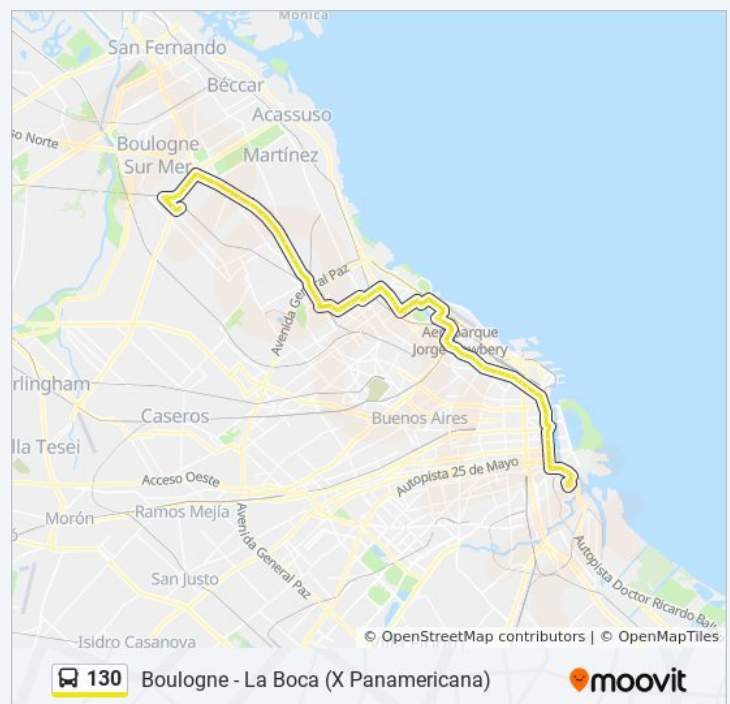

Panamericana Y Fondo De La Legua

Panamericana Y Edison

Panamericana Y Paraná

Panamericana Y San Lorenzo

Panamericana Y Pelliza

Panamericana Y Ugarte

Panamericana Y Malaver

Panamericana Y San Martín

Boulogne - La Boca (X Panamericana) Horario de ruta:

lunes	0:38 - 23:55
martes	0:38 - 23:55
miércoles	0:38 - 23:55
jueves	0:38 - 23:55
viernes	0:38 - 23:55
sábado	3:51 - 23:46
domingo	3:51 - 23:46

Información de la línea 130 de colectivo

Dirección: Boulogne - La Boca (X Panamericana)

Paradas: 78

Duración del viaje: 105 min

Resumen de la línea:

Núñez, 3542

Núñez/Freire

Zapiola, 3466

Núñez, 2900

Dorrego Y Av. Pres. Figueroa Alcorta

Andrés Bello Y Av. De Los Ombúes

Avenida Presidente Figueroa Alcorta, 5583

Avenida Dorrego, 3751

Avenida Dorrego, 3501

Av. Del Libertador Y Sinclair

Avenida Del Libertador, 3650