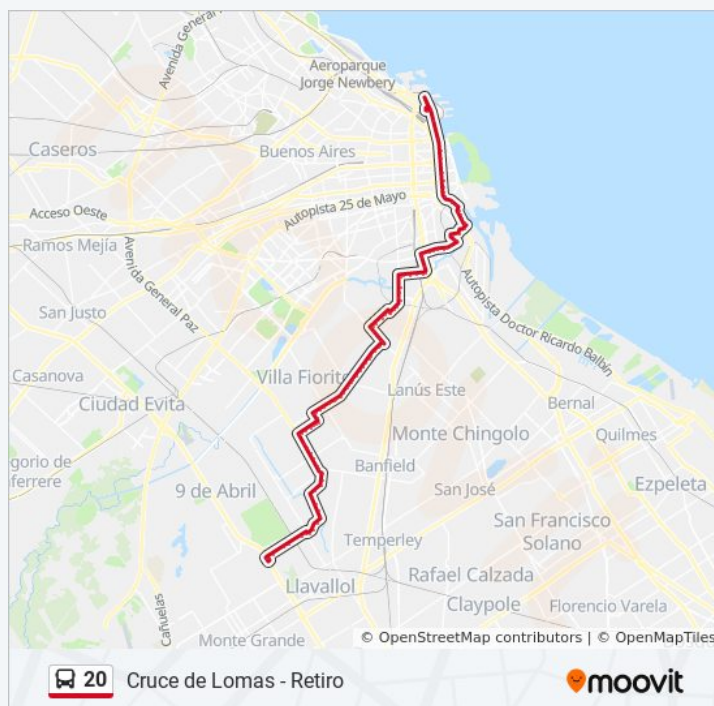

Avenida Juan XXIII Y Madrid

Valdez Y Viena

Francisco Siritto, 43

Presidente Juan Domingo Perón Y Los Robles

Camino Presidente Juan Domingo Perón 298

Colectora Camino Negro

Camino Pres. Juan Domingo Perón

Presidente Juan Domingo Perón, 1167

Amancio Williams, 2908

Presidente Juan Domingo Perón, 1845

Camino Pres. Juan Domingo Perón

Alberto Larroque, 2465

Ceferino Namuncurá, 1558

Presidente Juan Domingo Perón, 2351

Presidente Juan Domingo Perón, 2401

Pte. Juan Domingo Perón Y Av. Martín Rodríguez

Presidente Juan Domingo Perón, 3049-3099

Puerto Argentino Y Colectora Camino Presidente Perón

Presidente Juan Domingo Perón, 3514

Presidente Juan Domingo Perón, 3713-3749

Información de la línea 20 de colectivo**Dirección:** Cruce De Lomas - Retiro (X Virgen De Itatí)**Paradas:** 112**Duración del viaje:** 110 min**Resumen de la línea:**

Virgen De Itatí, 1311

Virgen De Itatí, 1112