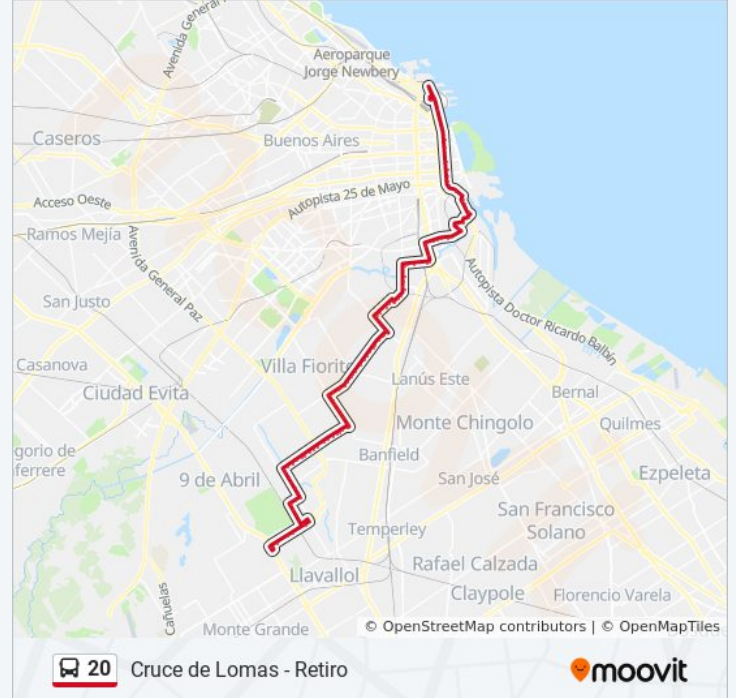

Información de la línea 20 de colectivo

Dirección: Cruce De Lomas - Retiro (X Rodríguez)

Paradas: 117

Duración del viaje: 114 min

Resumen de la línea:

Intendente Tavano, 1693

Intendente Tavano, 1879

Punta Alta, 102

General Hornos, 2675

General Hornos, 2885

General Hornos, 3087

Avenida General José De San Martín, 4202

Avenida General José De San Martín, 4023

Avenida General José De San Martín, 3920

Marco Avellaneda Y Av. General San Martín

Avenida General José De San Martín, 3600

Avenida General José De San Martín, 80

25 De Mayo Y Av. General San Martín

Avenida General José De San Martín, 3112

Avenida General José De San Martín, 2730

Emilio Castro Y Av. General San Martín

Av. Gral. San Martín Y Gral. Viamonte

Avenida General José De San Martín, 2139

Avenida General José De San Martín, 1934

Virrey Santiago De Liniers Y Av. General San Martín

Av. General San Martín Y Máximo Paz