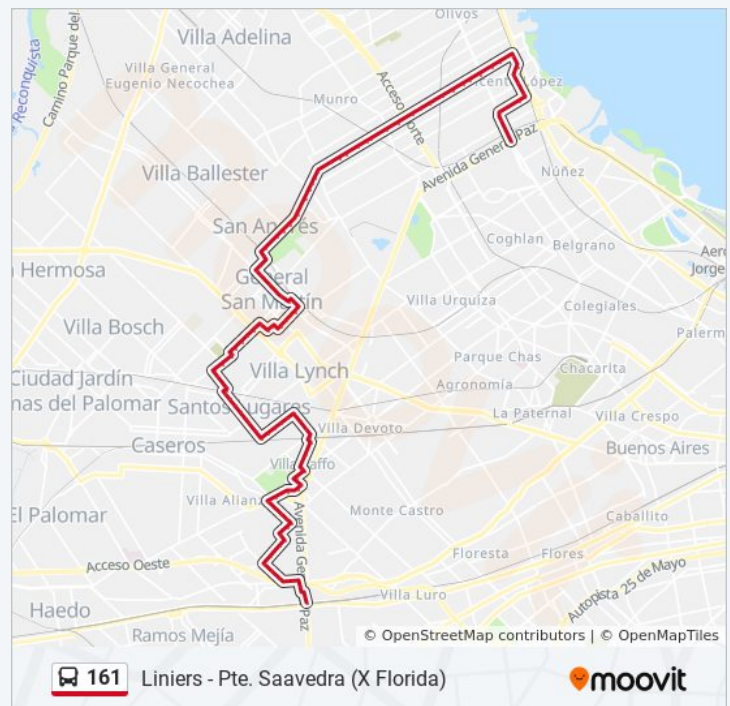

Sin Servicio

domingo

Sin Servicio

Información de la línea 161 de colectivo

Dirección: Liniers - Pte. Saavedra (X Florida)

Paradas: 103

Duración del viaje: 79 min

Resumen de la línea: