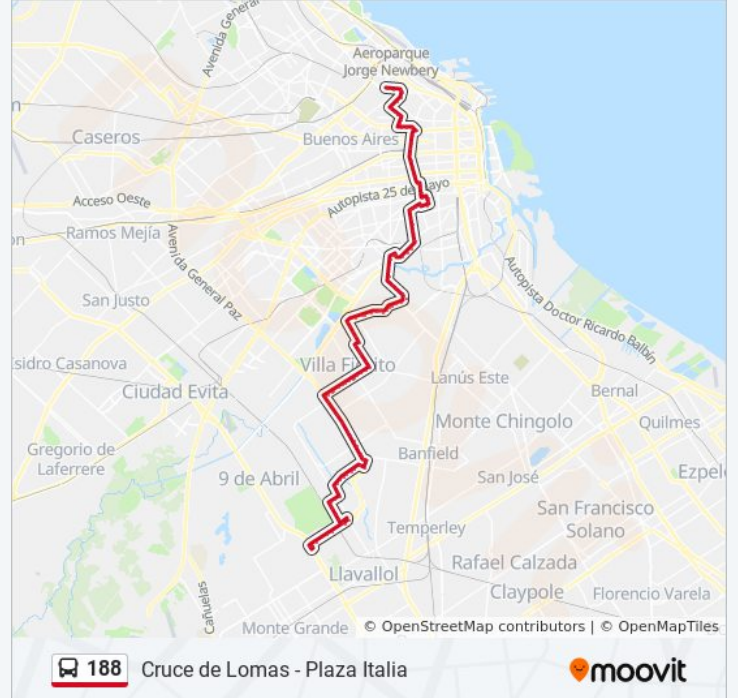

Olmos, 118

Intendente Tavano, 1103

Intendente Tavano, 1297

Lisandro De La Torre, 2798

Lisandro De La Torre, 2611

Lisandro De La Torre, 2462

Lisandro De La Torre, 2302

Lisandro De La Torre, 2140

Lisandro De La Torre, 2004

Las Tropas, 1342

Las Heras, 2606

Alberto Larroque, 2465

Ceferino Namuncurá, 1558

Presidente Juan Domingo Perón, 2351

Presidente Juan Domingo Perón, 2401

Pte. Juan Domingo Perón Y Av. Martín Rodríguez

Presidente Juan Domingo Perón, 3049-3099

Puerto Argentino Y Colectora Camino Presidente Perón

Presidente Juan Domingo Perón, 3514

Presidente Juan Domingo Perón, 3713-3749

Colectora Camino Presidente Perón Y Ejército De Los Andes

Presidente Juan Domingo Perón, 4655

Recondo, 1400

Calle Gaspar Núñez De Arce, 2121

Recondo, 1127

Recondo Y B. Pérez Galdós

Recondo, 824

Recondo, 602

Recondo, 512

Recondo, 324

General Conesa, 2016

Charles Darwin Y Recondo