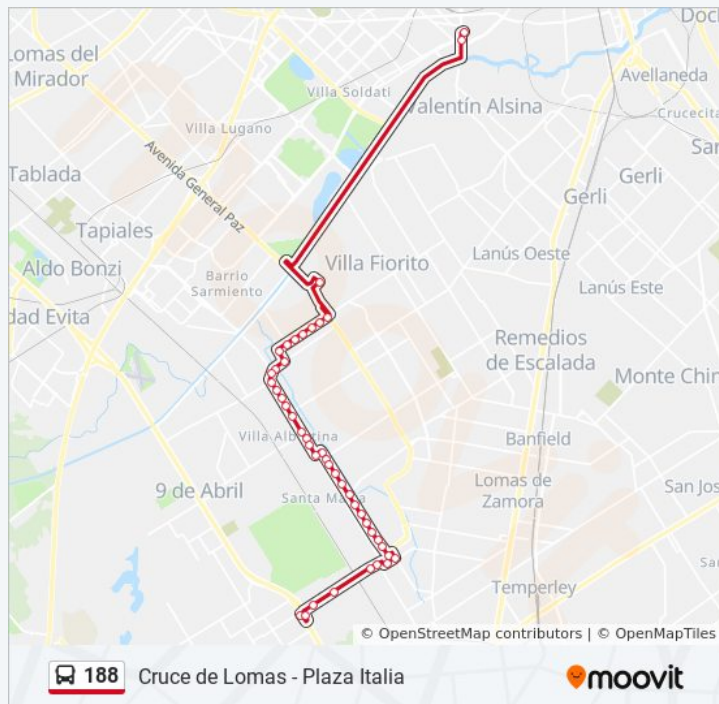

Francisco Siritto, 43

Avenida Juan XXIII Y Tavano

Intendente Tavano, 151-199

Intendente Tavano, 395

Paraná, 47

Intendente Tavano, 733

Intendente Tavano, 894

Intendente Tavano, 1103

Intendente Tavano, 1297

Intendente Tavano, 1485

Intendente Tavano, 1693

Intendente Tavano, 1879

Punta Alta, 102

Intendente Tavano, 2090

Arlucea, 160

Homero, 2357

Homero, 2514

Homero, 2601-2699

Homero Y Ramallo

Homero, 3387

Homero, 3567

Homero, 3825

Cañuelas Y Homero

Intendente Tavano, 4171

Falucho, 4125

Andrés Bello, 1803

Recondo, 2582

Recondo, 2422

Recondo, 2220

Recondo, 2006

Recondo, 1902

Campoamor, 2096

Recondo, 1510

Dirección: R5 - Cruce De Lomas - Nueva Pompeya
(Expreso X Budge)

Paradas: 43

Duración del viaje: 42 min

Resumen de la línea: