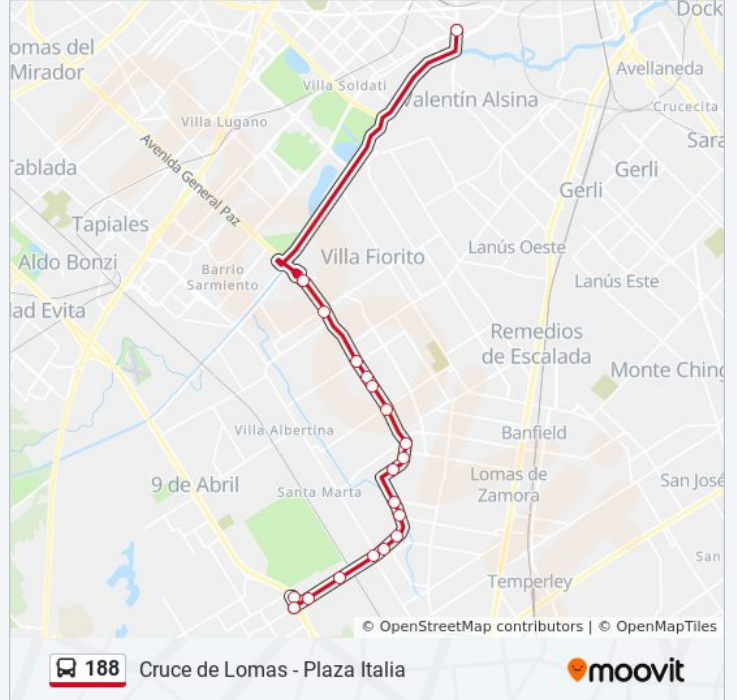

Los horarios y mapas de la línea 188 de colectivo están disponibles en un PDF en moovitapp.com. Utiliza [Moovit App](#) para ver los horarios de los autobuses en vivo, el horario del tren o el horario del metro y las indicaciones paso a paso para todo el transporte público en Buenos Aires.

[Acerca de Moovit](#) • [Soluciones MaaS](#) • [Países incluidos](#) • [Comunidad de Moovitors](#)

© 2023 Moovit - Todos los derechos reservados

Mira los tiempos de llegada en tiempo real