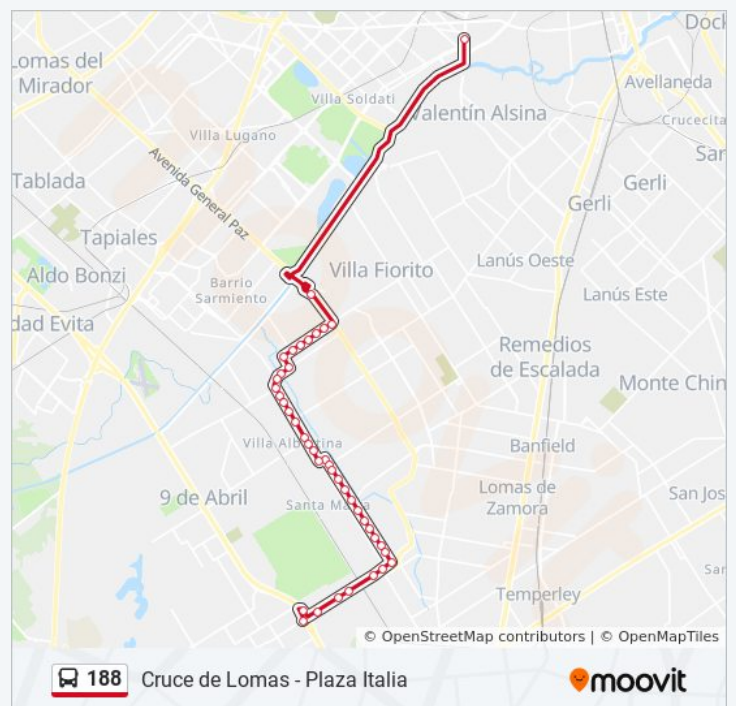

Información de la línea 188 de colectivo

Dirección: R5 - Nueva Pompeya - Cruce De Lomas (Expreso X Budge)

Paradas: 41

Duración del viaje: 54 min

Resumen de la línea:

Intendente Tavano, 1507

Intendente Juan B. Tavano Y Lisandro De La Torre