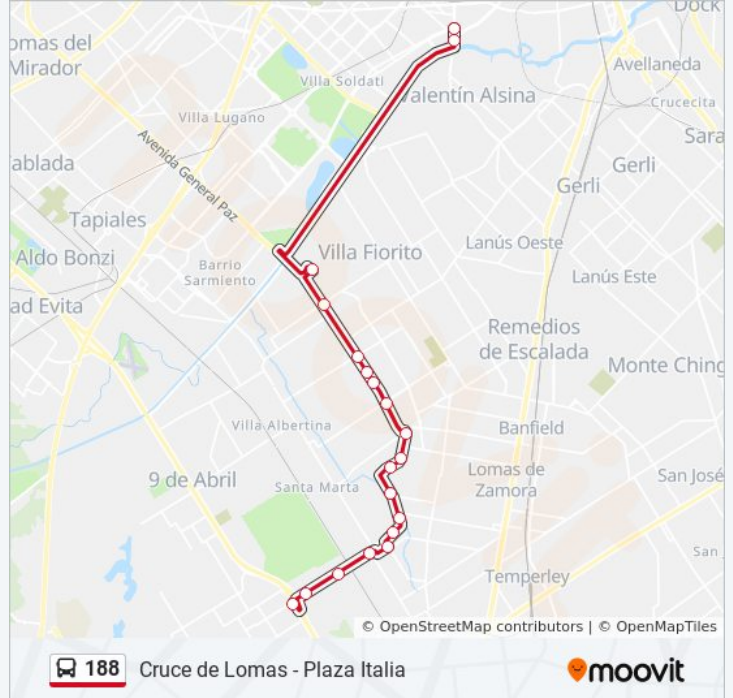

Puerto Argentino Y Colectora Camino Presidente Perón

Presidente Juan Domingo Perón, 3514

Presidente Juan Domingo Perón, 3713-3749

Recondo, 1400

Terminal Puente La Noria (31 Común)

Avenida Sáenz, 1382-1400

Av. Sáenz Y Alfredo Colmo

Sentido: R6 - Nueva Pompeya - Cruce De Lomas (Expreso X Cno. Negro)

19 paradas

[VER HORARIO DE LA LÍNEA](#)

Av. Sáenz

Cosquín, 2613

Presidente Juan Domingo Perón, 4872

Presidente Juan Domingo Perón, 3750-3798

Presidente Juan Domingo Perón, 3516

Presidente Juan Domingo Perón, 3340

Avenida General Martín Rodríguez, 1513

Presidente Juan Domingo Perón, 2074

Presidente Juan Domingo Perón, 1912

Presidente Juan Domingo Perón, 1636-1662

Presidente Juan Domingo Perón, 878

Camino Presidente Juan Domingo Perón, 350

Camino Presidente Juan Domingo Perón, 215

Avenida Juan XXIII Y Tavano

Avenida Juan XXIII Y Euskadi

Tiro Federal Lomas De Zamora

Unlz Puerta 3

Universidad Nacional De Lomas De Zamora

Horario de la línea 188 de colectivo

R6 - Nueva Pompeya - Cruce De Lomas (Expreso X Cno. Negro) Horario de ruta:

lunes	Sin Servicio
martes	5:41 - 19:30
miércoles	5:41 - 19:30
jueves	5:41 - 19:30
viernes	5:41 - 19:30
sábado	Sin Servicio
domingo	Sin Servicio

Información de la línea 188 de colectivo

Dirección: R6 - Nueva Pompeya - Cruce De Lomas (Expreso X Cno. Negro)

Paradas: 19

Duración del viaje: 46 min

Resumen de la línea: