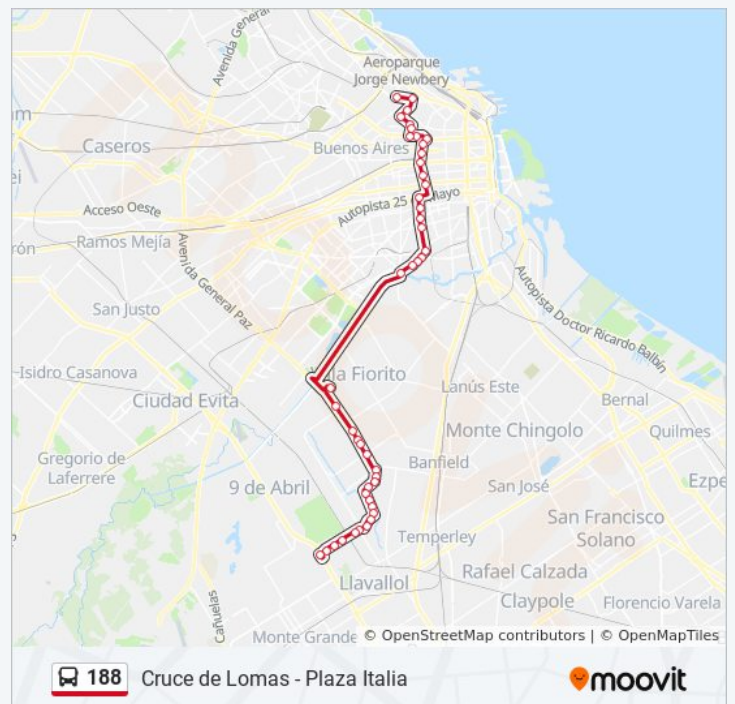

domingo Sin Servicio

Información de la línea 188 de colectivo

Dirección: R4 - Cruce Lomas - Plaza Italia (Expreso)

Paradas: 45

Duración del viaje: 82 min

Resumen de la línea:

Avenida Pueyrredón Y Avenida Corrientes (188 R4)