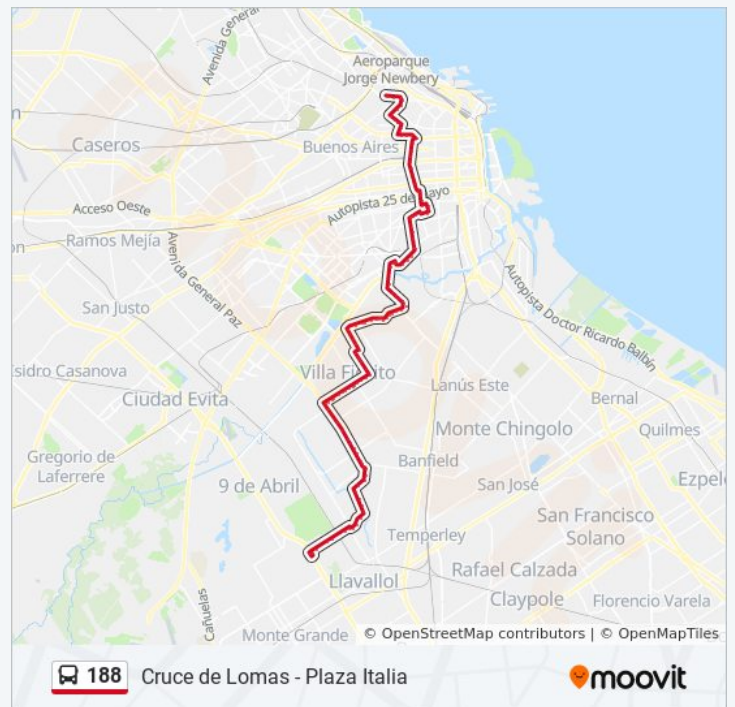

Presidente Juan Domingo Perón Y Los Robles

Camino Presidente Juan Domingo Perón 298

Colectora Camino Negro

Camino Pres. Juan Domingo Perón

Presidente Juan Domingo Perón, 1167

Amancio Williams, 2908

Presidente Juan Domingo Perón, 1845

Camino Pres. Juan Domingo Perón

Alberto Larroque, 2465

Ceferino Namuncurá, 1558

Presidente Juan Domingo Perón, 2351

Presidente Juan Domingo Perón, 2401

Pte. Juan Domingo Perón Y Av. Martín Rodríguez

Presidente Juan Domingo Perón, 3049-3099

Puerto Argentino Y Colectora Camino Presidente Perón

Presidente Juan Domingo Perón, 3514

Presidente Juan Domingo Perón, 3713-3749

Colectora Camino Presidente Perón Y Ejército De Los Andes

Presidente Juan Domingo Perón, 4655

Recondo, 1400

Calle Gaspar Núñez De Arce, 2121

Recondo, 1127

Recondo Y B. Pérez Galdós

Recondo, 824

Recondo, 602

Recondo, 512

Recondo, 324

General Conesa, 2016

Charles Darwin Y Recondo

General Hornos, 3702-3800

Mendoza, 4310

Mendoza, 4098