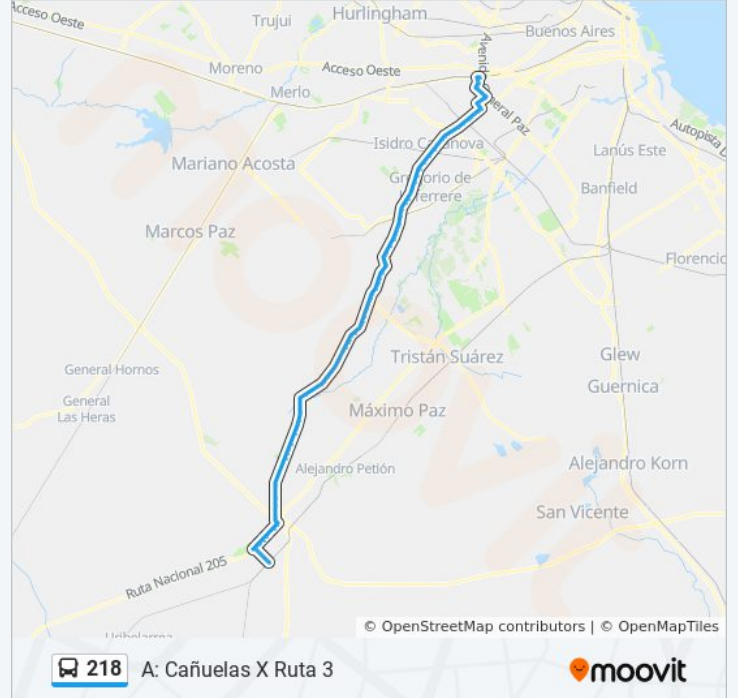

Avenida Juan Manuel De Rosas Y Mariano Moreno

Avenida Juan Manuel De Rosas Y Coronel Pringles

Avenida Juan Manuel De Rosas Y Avellaneda

Avenida Juan Manuel De Rosas Y Formosa

Avenida Juan Manuel De Rosas Y Coronel Brandsen

Recuero (88 - 96 - 205 - 218 - 621 - 622)

Da Vinci (180 - 218 - 622 - 630)

Int. Federico Russo (180 - 218 - 622 - 630)

Centro De Traslado González Catán (218)

Avenida Juan Manuel De Rosas Y Andonaegui

Avenida Juan Manuel De Rosas Y Atalco

Avenida Juan Manuel De Rosas Y Federico Báez

Avenida Juan Manuel De Rosas Y Virreyes

Avenida Juan Manuel De Rosas Y Matienzo

Km. 31

Avenida Juan Manuel De Rosas Y Barrientos

Avenida Juan Manuel De Rosas Y Simón Pérez

Avenida Juan Manuel De Rosas Y Sunchales

Avenida Juan Manuel De Rosas Y Leopardi

Avenida Juan Manuel De Rosas Y Luradi

Avenida Juan Manuel De Rosas Y Saujil

Avenida Juan Manuel De Rosas Y San Luis

Km. 35

Avenida Juan Manuel De Rosas Y Giambruno