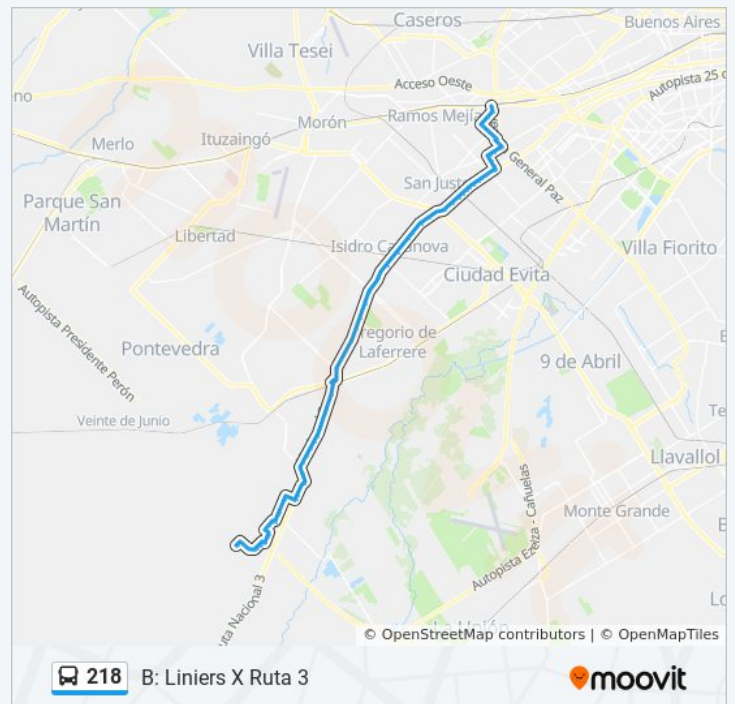

Bacigaluppi, 2800

Bacigalupi Y Areco

Areco, 2367

Horario de la línea 218 de colectivo

B: Liniers X Ruta 3 Horario de ruta:

lunes	4:00 - 22:00
martes	4:00 - 22:00
miércoles	4:00 - 22:00
jueves	4:00 - 22:00
viernes	4:00 - 22:00
sábado	4:00 - 22:00
domingo	4:00 - 22:00

Información de la línea 218 de colectivo

Dirección: B: Liniers X Ruta 3

Paradas: 92

Duración del viaje: 101 min

Resumen de la línea:

Comercio Y Albateiro

Comercio Y Avenida Juan Manuel De Rosas

Avenida Juan Manuel De Rosas Y Comercio
(Km. 35)