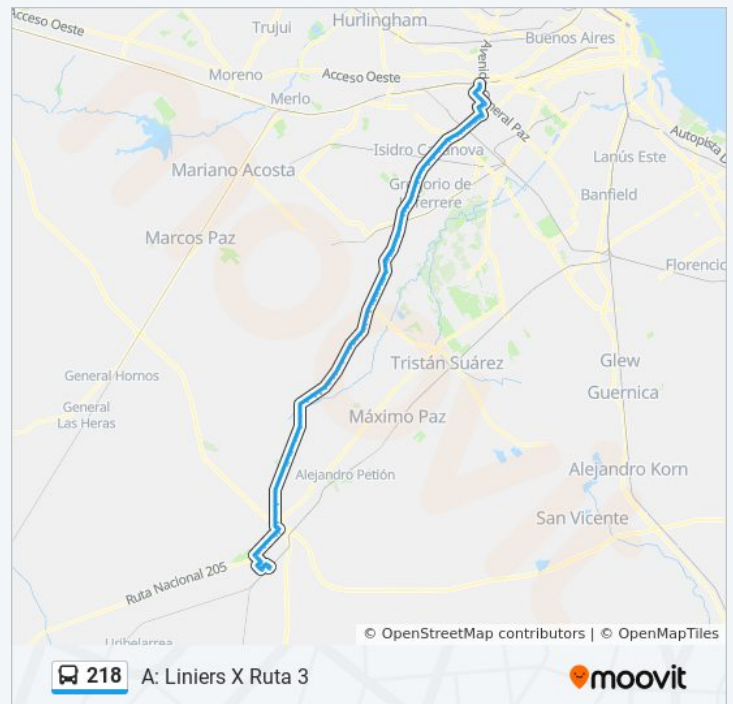

Ruta Nacional 205, 64

Rotonda

Ruta Nacional 3 Y Aut. Ezeiza - Cañuelas

R3

Ruta Nacional 3 Y Ruta Provincial 6

R3

Uta Cañuelas

R3

La Garza Mora

La Higuera

Ruta Nacional 3 Y Algarrobo

Ruta Nacional 3 Y Arrayanes

Ruta Nacional 3 Y Vilarchao

Ruta Nacional 3 Y General Lavalle

Ruta Nacional 3 Y Pueyrredón

Ruta Nacional 3 Y Vissir

Ruta Nacional 3 Y San Martín

Dirección: A: Liniers X Ruta 3

Paradas: 134

Duración del viaje: 186 min

Resumen de la línea:

Estación Transformadora Ezeiza

Ruta Nacional 3 Y Murphy

Km 47.700

Avenida Juan Manuel De Rosas Y San Carlos

Avenida Juan Manuel De Rosas Y Lord Byron

Avenida Juan Manuel De Rosas Y San Antonio

Avenida Juan Manuel De Rosas Y Julián Aguirre

Avenida Juan Manuel De Rosas Y Republicuetas