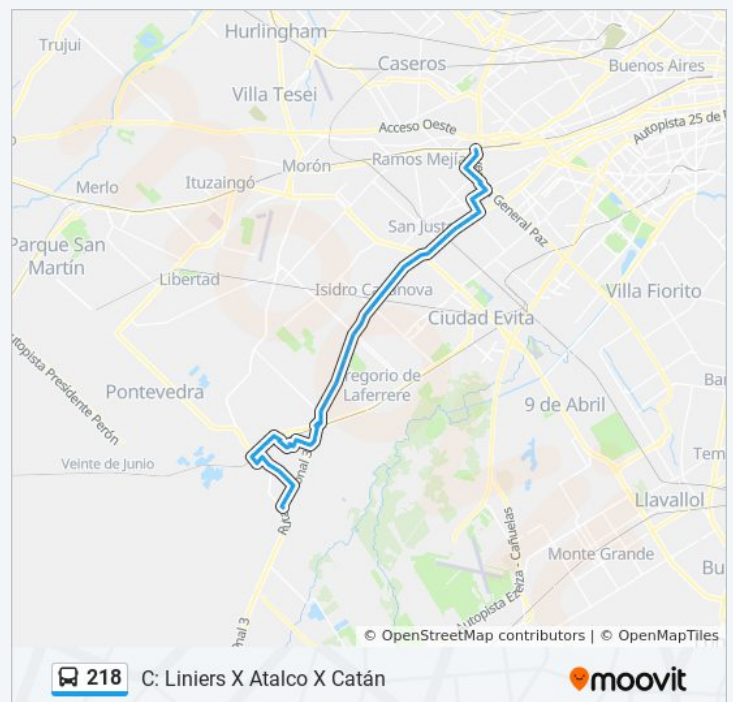

José María Moreno Y Conde

Avenida Senguel Y Barrientos

Horario de la línea 218 de colectivo

C: Liniers X Atalco X Catán Horario de ruta:

lunes	4:00 - 22:00
martes	4:00 - 22:00
miércoles	4:00 - 22:00
jueves	4:00 - 22:00
viernes	4:00 - 22:00
sábado	4:00 - 22:00
domingo	4:00 - 22:00

Información de la línea 218 de colectivo

Dirección: C: Liniers X Atalco X Catán

Paradas: 86

Duración del viaje: 91 min

Resumen de la línea:

Llorente Y Avenida Senguel

Llorente E Iberá

Balboa Y Dumont