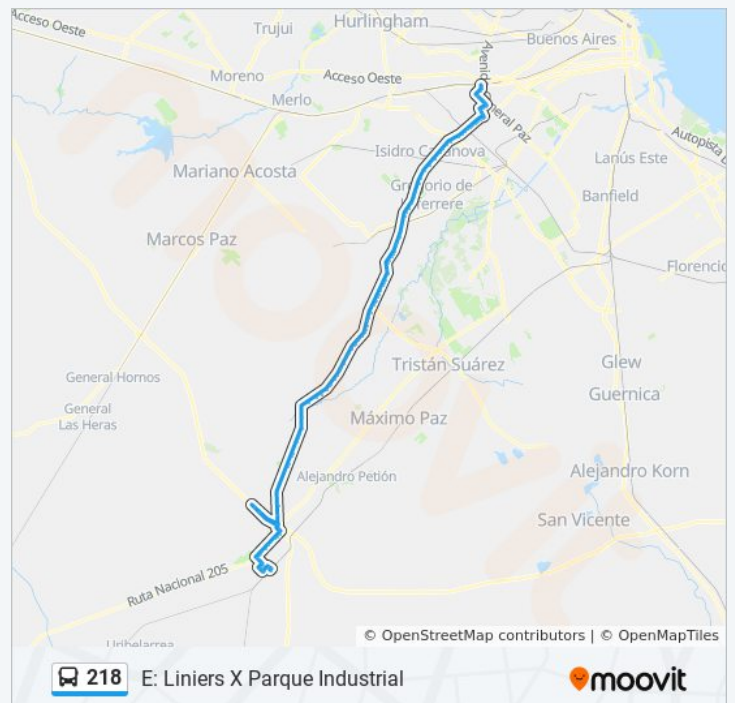

Calle Libertad, 306

Est. Cañuelas (51, 88, 218, 502)

Sentido: E: Liniers X Parque Industrial

138 paradas

[VER HORARIO DE LA LÍNEA](#)

Est. Cañuelas (51, 88, 218, 502)

Rivadavia 165-199

Rivadavia Y Basavilbaso

Basavilbaso, 530

Basavilbaso Y Juárez

Basavilbaso Y Rawson

Acuña Y Rawson

Rawson, 667

Rawson, 875

Oscar Alende Y Juárez

25 De Mayo, 378

Lara, 1179

Hipólito Yrigoyen, 515

Lara, 1583

Lara, 1777

Antonio Díaz, 25

Pedro Díaz Y Mitre

Antonio Díaz, 1037

Esteban Echeverría Y Ruta Nacional 205

Ruta Nacional 205 Y República Oriental Del Uruguay

La Huerta

Ruta Nacional 205, 80

Ruta Nacional 205, 64

Rotonda

Ruta Nacional 3 Y Aut. Ezeiza - Cañuelas

R3

Ruta Provincial 6 Y Camino Querencia

Horario de la línea 218 de colectivo

E: Liniers X Parque Industrial Horario de ruta:

lunes	Sin Servicio
martes	4:00 - 22:00
miércoles	4:00 - 22:00
jueves	4:00 - 22:00
viernes	4:00 - 22:00
sábado	Sin Servicio
domingo	Sin Servicio

Información de la línea 218 de colectivo

Dirección: E: Liniers X Parque Industrial

Paradas: 138

Duración del viaje: 195 min

Resumen de la línea: