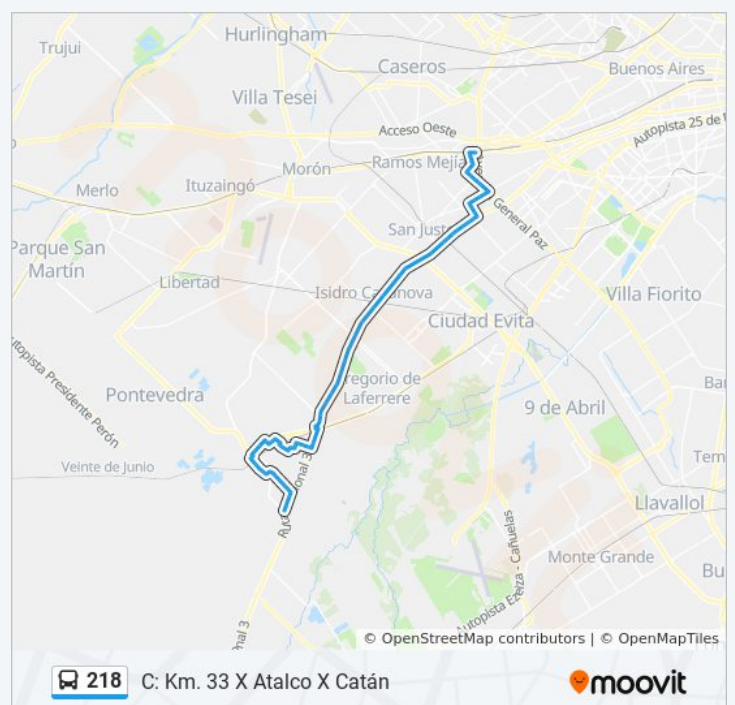

Las Heras Y Flores

Las Heras Y Cavia

Las Heras Y Avenida Juan Manuel De Rosas

Avenida Juan Manuel De Rosas Y Avenida San Martín

Avenida Juan Manuel De Rosas Y Mariano Moreno

Avenida Juan Manuel De Rosas Y Coronel Pringles

Información de la línea 218 de colectivo

Dirección: C: Km. 33 X Atalco X Catán

Paradas: 89

Duración del viaje: 93 min

Resumen de la línea:

Avenida Juan Manuel De Rosas Y Avellaneda

Avenida Juan Manuel De Rosas Y Formosa