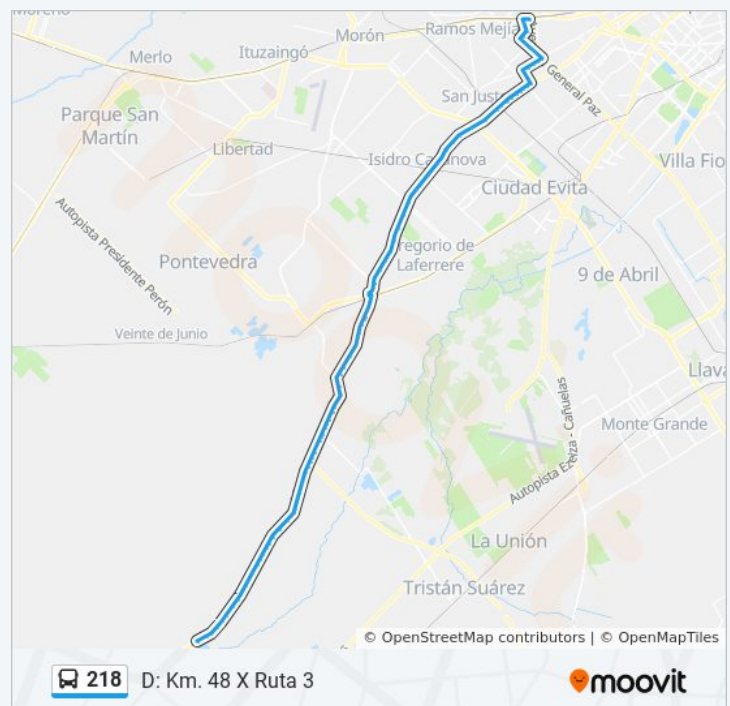

Sentido: D: Km. 48 X Ruta 3

94 paradas

[VER HORARIO DE LA LÍNEA](#)

Terminal Almagro (218 - 325)

118 - Rucci Y 135 - Ramón Falcón

118 - Rucci Y 131 - Capurro

118 - Rucci Y 121 - Nolting

118 - Rucci Y 117 - Amoretti

117 - Amoretti Y 126 - Alianza

117 - Amoretti Y Avenida Díaz Vélez

Avenida Díaz Vélez Y Cabo Vacca

Avenida Díaz Vélez Y Avenida Eva Perón / 107 - Coronel Perín

Avenida Díaz Vélez Y Europa

Avenida Díaz Vélez Y Hernandarias

Avenida Mosconi Y Avenida General Paz

Avenida Mosconi Y Juan José Paso

Avenida Mosconi Y Larrea

Avenida Mosconi Y Colón

Las Heras Y Avenida Mosconi (218)

Las Heras Y Flores

Las Heras Y Cavia

Las Heras Y Avenida Juan Manuel De Rosas

Avenida Juan Manuel De Rosas Y Avenida San Martín

Avenida Juan Manuel De Rosas Y Mariano Moreno

Avenida Juan Manuel De Rosas Y Coronel Pringles

Avenida Juan Manuel De Rosas Y Avellaneda

Avenida Juan Manuel De Rosas Y Formosa

Avenida Juan Manuel De Rosas Y Coronel Brandsen

Horario de la línea 218 de colectivo

D: Km. 48 X Ruta 3 Horario de ruta:

lunes	4:00 - 22:00
martes	4:00 - 22:00
miércoles	4:00 - 22:00
jueves	4:00 - 22:00
viernes	4:00 - 22:00
sábado	4:00 - 22:00
domingo	4:00 - 22:00

Información de la línea 218 de colectivo

Dirección: D: Km. 48 X Ruta 3

Paradas: 94

Duración del viaje: 129 min

Resumen de la línea: