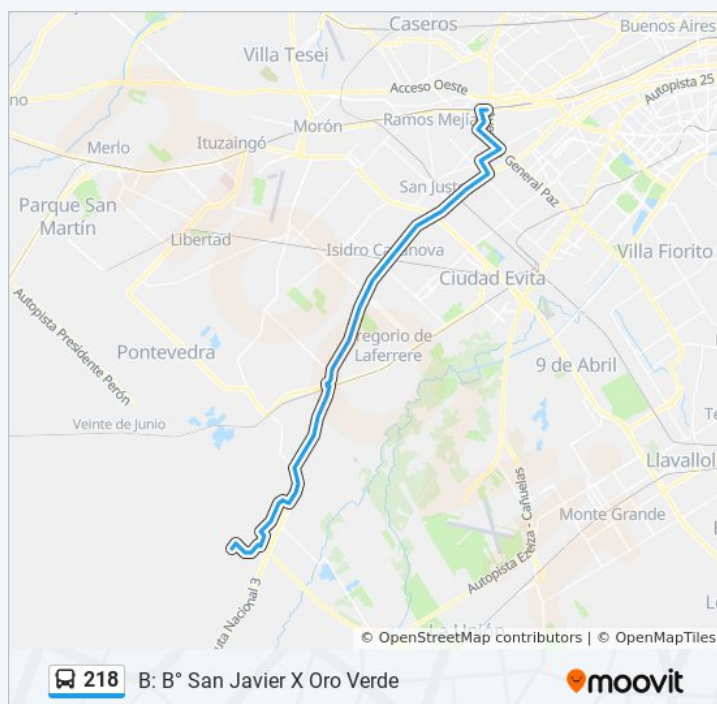

Avenida Juan Manuel De Rosas Y Avenida San Martín

Avenida Juan Manuel De Rosas Y Mariano Moreno

Avenida Juan Manuel De Rosas Y Coronel Pringles

Avenida Juan Manuel De Rosas Y Avellaneda

Horario de la línea 218 de colectivo

B: B° San Javier X Oro Verde Horario de ruta:

lunes	4:00 - 22:00
martes	4:00 - 22:00
miércoles	4:00 - 22:00
jueves	4:00 - 22:00
viernes	4:00 - 22:00
sábado	4:00 - 22:00
domingo	4:00 - 22:00

Información de la línea 218 de colectivo

Dirección: B: B° San Javier X Oro Verde

Paradas: 87

Duración del viaje: 100 min

Resumen de la línea:

Avenida Juan Manuel De Rosas Y Formosa

Avenida Juan Manuel De Rosas Y Coronel
Brandsen

Avenida Juan Manuel De Rosas Y José
Ingenieros

Avenida Juan Manuel De Rosas Y Rincón

Avenida Juan Manuel De Rosas Y Zapiola

Dr. Ignacio Arieta (218 - 325 - 622)

Derqui (218 - 325 - 378 - 622)

Gral. Madariaga (88 - 96 - 205 - 218 - 325 - 378 -
621 - 622)