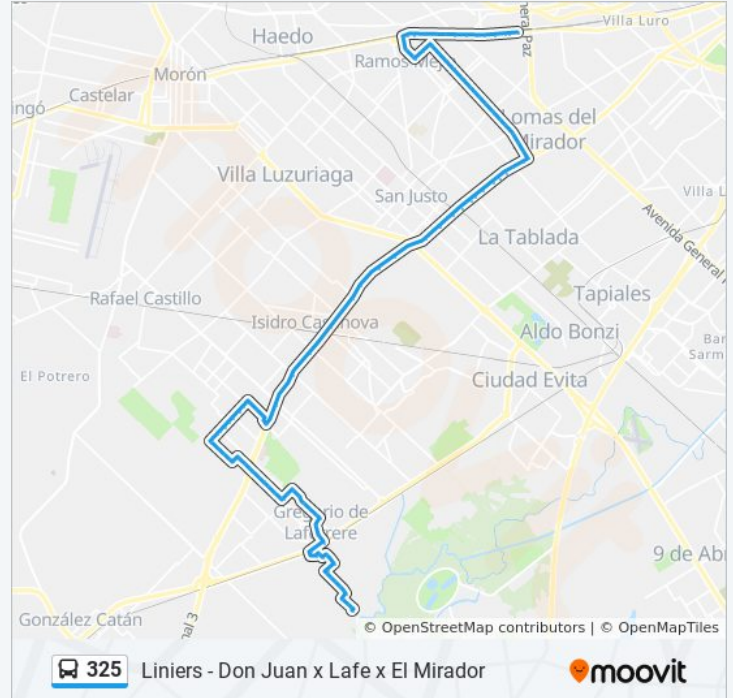

Esteban Echeverría Y Avenida Juan Manuel De Rosas

Esteban Echeverría Y Avenida Juan Manuel De Rosas

Esteban Echeverría Y Lira

Esteban Echeverría Y Juan B. Justo

Juan B. Justo Y Avenida Luro

Avenida Luro, 3708

Avenida Luro Y Bonpland

Avenida Luro, 3314

Información de la línea 325 de colectivo

Dirección: Liniers X El Mirador X Ruta 3

Paradas: 103

Duración del viaje: 90 min

Resumen de la línea:

Av. Luro Y Felipe Llavallol