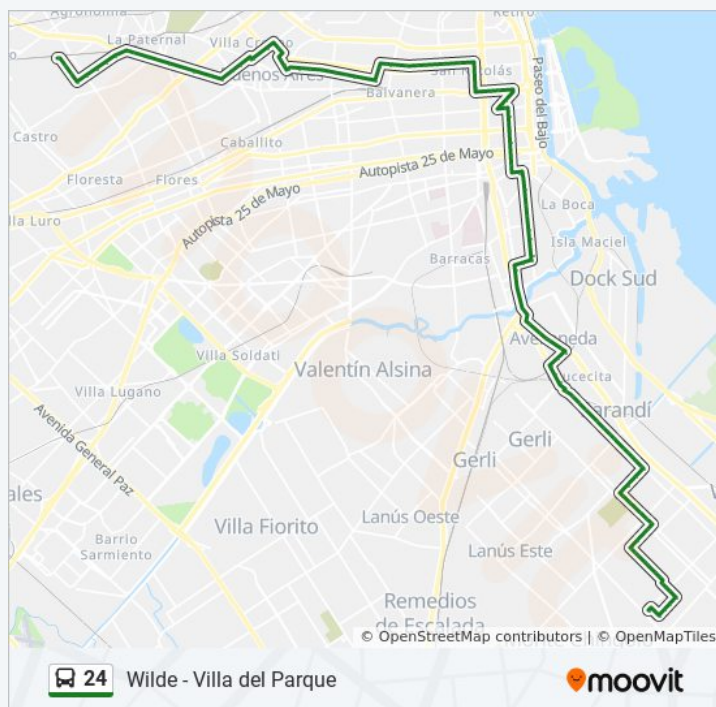

Información de la línea 24 de colectivo

Dirección: R1 - Villa Del Parque - Wilde (X Ctro. Avellaneda)

Paradas: 104

Duración del viaje: 98 min

Resumen de la línea:

Apolinario Figueroa Y Olaya

Coronel Apolinario Figueroa, 18

R1 - Wilde - Villa Del Parque (X Ctro. Avellaneda)

Horario de ruta:

lunes	24 horas
martes	24 horas
miércoles	24 horas
jueves	24 horas
viernes	24 horas
sábado	24 horas
domingo	24 horas

Coronel Casacuberta, 6010
Coronel Casacuberta, 5916
Condarco Y Cnel. Casacuberta
Coronel Casacuberta, 5610
Coronel Casacuberta, 5512
Coronel Casacuberta, 5315
Coronel Casacuberta, 5206
Coronel Casacuberta, 5146
Chascomús, 1410
Chascomús, 902
General Arredondo 5060
General Arredondo, 4902-4974
General Pico Y General Arredondo
General Arredondo, 4370
General Arredondo, 4188
Calle El Salvador, 626
Calle El Salvador, 402
Calle El Salvador, 214
Avenida Manuel Belgrano, 4001
Luis Pasteur Y Av. Manuel Belgrano
Avenida Manuel Belgrano, 3106
Pergamino Y Av. Manuel Belgrano
General Vedia Y Av. Manuel Belgrano
Av. Manuel Belgrano Y Gral. Acha
Avenida Manuel Belgrano, 3010
Avenida Manuel Belgrano, 2802
Avenida Manuel Belgrano, 2606
Avenida Manuel Belgrano, 2320
Avenida Manuel Belgrano, 2112
Avenida Manuel Belgrano, 1942
Av. Manuel Belgrano Y Lambaré
Avenida Manuel Belgrano, 1376
Avenida Manuel Belgrano, 1218

Información de la línea 24 de colectivo

Dirección: R1 - Wilde - Villa Del Parque (X Ctro. Avellaneda)

Paradas: 109

Duración del viaje: 101 min

Resumen de la línea:

Avenida Manuel Belgrano, 1120

Arenales Y San Martín