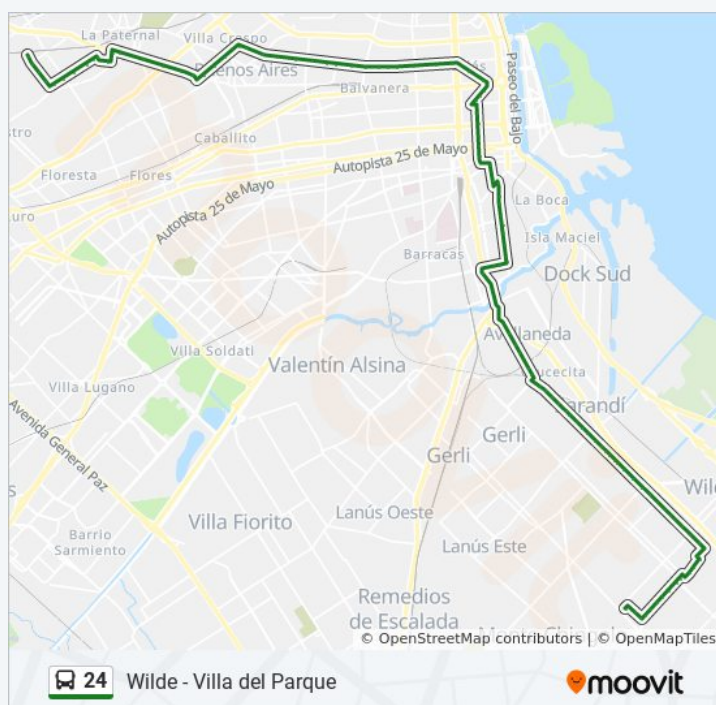

Información de la línea 24 de colectivo

Dirección: R1 - Villa Del Parque - Wilde (X Ctro. Avellaneda)

Paradas: 104

Duración del viaje: 98 min

Resumen de la línea:

Apolinario Figueroa Y Olaya

Coronel Apolinario Figueroa, 18

Avenida San Martín, 1830

Viale Y Av. San Martín

Rojas Y Apolinario Figueroa

Apolinario Figueroa Y Olaya

Coronel Apolinario Figueroa, 18

Raúl Scalabrini Ortiz, 265

Avenida Corrientes Y Julián Álvarez (24 - 109)

Avenida Corrientes Y Avenida Ángel Gallardo (24 - 124 - 127)

Horario de la línea 24 de colectivo

R2 - Villa Del Parque - Wilde (X Lynch) Horario de ruta:

lunes	0:03 - 23:59
martes	0:03 - 23:59
miércoles	0:03 - 23:59
jueves	0:03 - 23:59
viernes	0:03 - 23:59
sábado	0:00 - 21:44
domingo	0:10 - 23:30

Información de la línea 24 de colectivo

Dirección: R2 - Villa Del Parque - Wilde (X Lynch)

Paradas: 105

Duración del viaje: 101 min

Resumen de la línea:

Avenida Corrientes Y Yatay (24 - 92 - 124)

Avenida Corrientes Y Gascón (24 - 99 - 124)