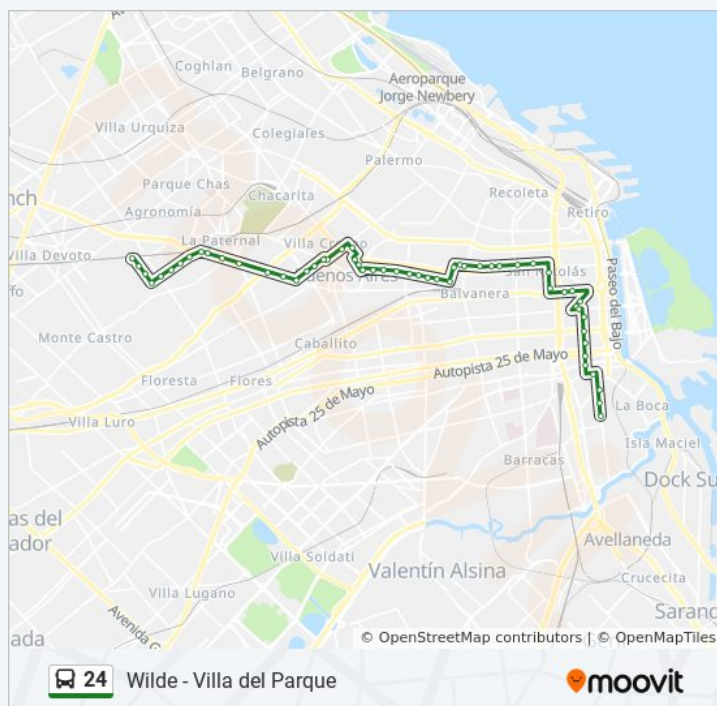

Billinghurst Y Sarmiento

Horario de la línea 24 de colectivo

R3 - Barracas - Villa Del Parque Horario de ruta:

lunes	0:30 - 23:55
martes	0:30 - 23:55
miércoles	0:30 - 23:55
jueves	0:30 - 23:55
viernes	0:30 - 23:55
sábado	Sin Servicio
domingo	Sin Servicio

Información de la línea 24 de colectivo

Dirección: R3 - Barracas - Villa Del Parque

Paradas: 55

Duración del viaje: 59 min

Resumen de la línea:

Bulnes Y Sarmiento

Medrano Y Sarmiento

Gascón Y Sarmiento