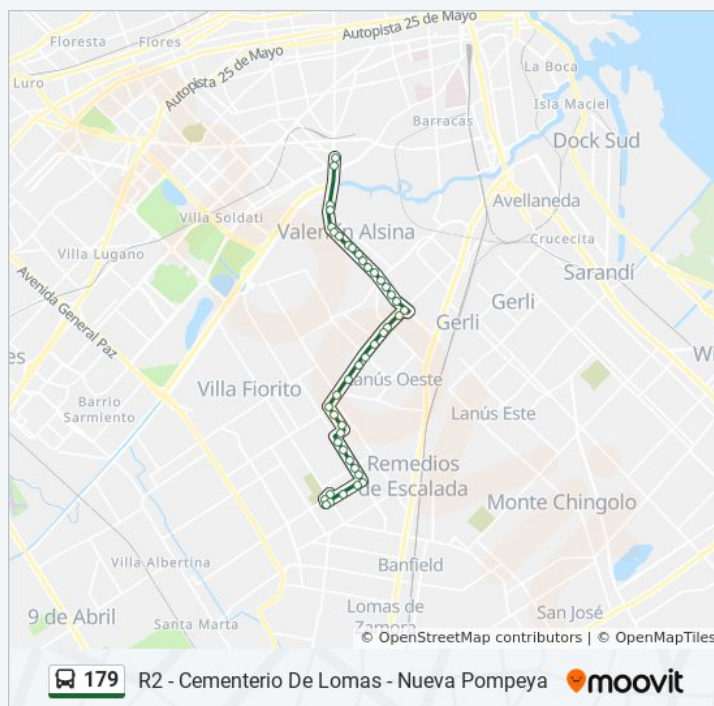

Lituania Y Juan De Zamora

Lituania Y Av. Gral. San Martín

25 De Mayo Y Av. General San Martín

Gobernador Llavallol Y Av. General San Martín

San Martín Y Maza

Av. Gral. San Martín Y Gral. Viamonte

Horario de la línea 179 de colectivo

R2 - Cementerio De Lomas - Nueva Pompeya

Horario de ruta:

lunes	24 horas
martes	24 horas
miércoles	24 horas
jueves	24 horas
viernes	24 horas
sábado	24 horas
domingo	24 horas

Información de la línea 179 de colectivo

Dirección: R2 - Cementerio De Lomas - Nueva Pompeya

Paradas: 49

Duración del viaje: 37 min

Resumen de la línea:

Coronel Seguí Y Av. General San Martín

Virrey Santiago De Liniers Y Av. General San Martín

Av. General San Martín Y Máximo Paz