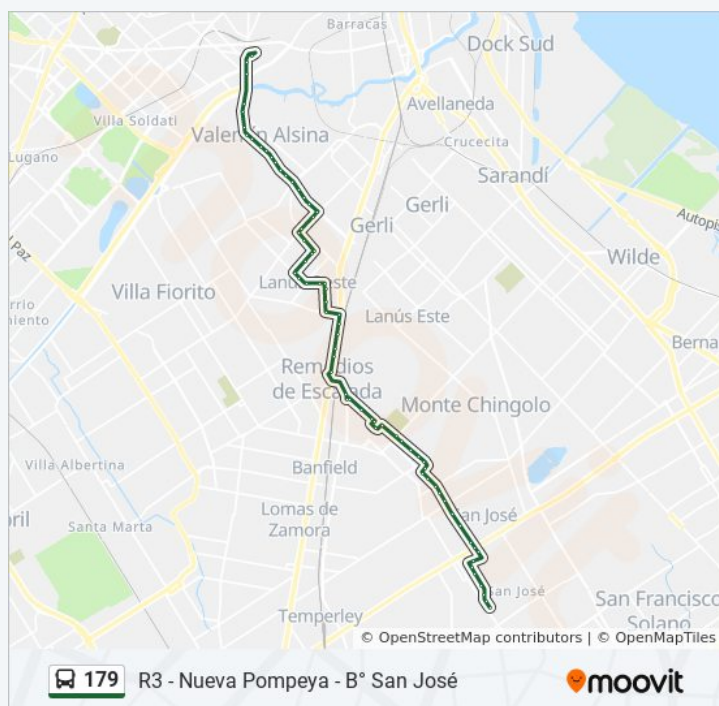

Liniers, 1113

Liniers, 802

Gobernador Manuel Ocampo, 801

Maradona Y Seguí

Viamonte Y Río De Janeiro

Gral. Viamonte Y Udaondo

Gobernador Carlos Casares Y Viamonte

Moreno Y 2 De Mayo

José María Moreno Y Brin

Ministro Brin Y Llavallol

Ministro Brin E Irigoyen

Ministro Brin Y Avenida 25 De Mayo

Avenida 25 De Mayo Y Avenida Hipólito Yrigoyen

Pres. Quintana Y Av. Hipólito Yrigoyen

Castro Barros Y Av. Hipólito Yrigoyen

Av. Hipólito Yrigoyen Y Olegario V. Andrade

Ruta Nacional 205, 5481

Duración del viaje: 59 min

Resumen de la línea:

Avenida Hipólito Yrigoyen, 5687

Fray Mamerto Esquiú, 3219

Juan B. Justo Y Fray José Achával