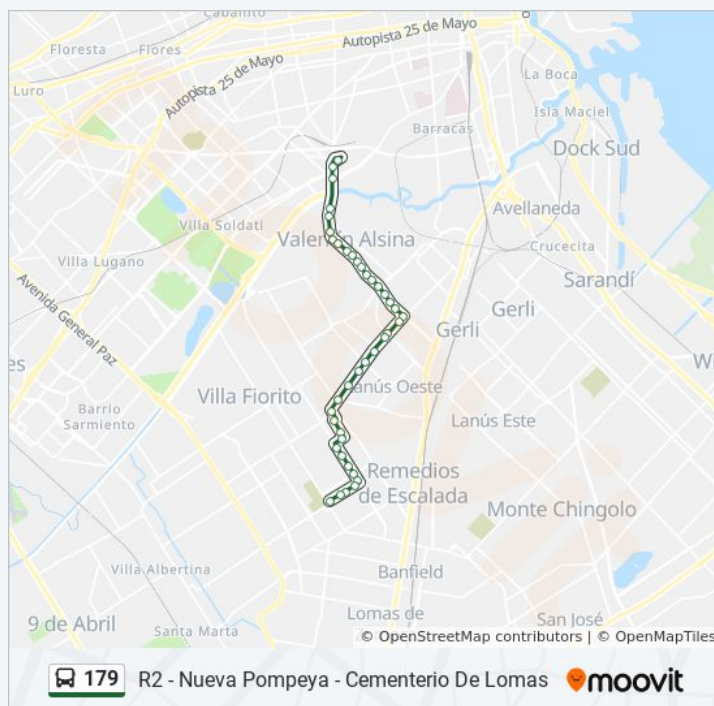

Marco Avellaneda, 2114

Marco Avellaneda, 2056

Información de la línea 179 de colectivo

Dirección: R2 - Nueva Pompeya - Cementerio De Lomas

Paradas: 42

Duración del viaje: 36 min

Resumen de la línea:

Marco Avellaneda Y Dardo Rocha