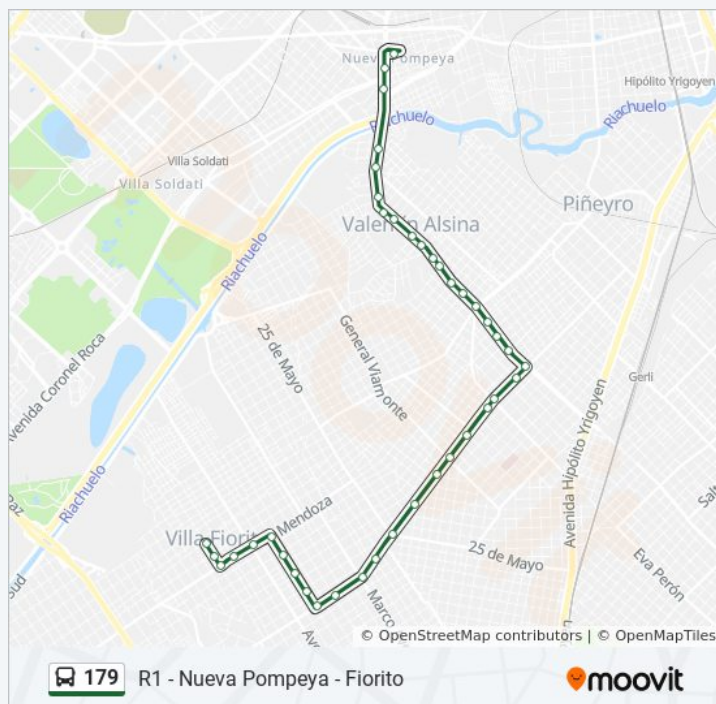

Coronel Sayos Y Av. General San Martín

Av. Gral. San Martín Y Gral. Viamonte

San Martín Y Maza

Av. General San Martín Y José María Moreno

Aristóbulo Del Valle Y Av. General San Martín

Manuel Castro Y Av. General San Martín

San Martín Y Avellaneda

San Martín Y Hernandarias

Av. Gral. San Martín Y Hernando De Magallanes

Hernando De Magallanes, 3283

Hernando De Magallanes Y Catamarca

Hernando De Magallanes Y Fernández

Hernando De Magallanes Y Mendoza

Mendoza Y Av. Gral. Hornos

Recondo Y Gral Conesa

Recondo Y José Luis Murature

José Luis Murature Y Necol

Dirección: R1 - Nueva Pompeya - Fiorito

Paradas: 39

Duración del viaje: 37 min

Resumen de la línea:

Sentido: R2 - Cementerio De Lomas - Nueva Pompeya

49 paradas

[VER HORARIO DE LA LÍNEA](#)

Diógenes Taborda, 4377

Av. General Martín Rodríguez Y Av. General Hornos

Gabriela Mistral, 106

Gabriela Mistral, 14

Sebastián Gaboto, 4206