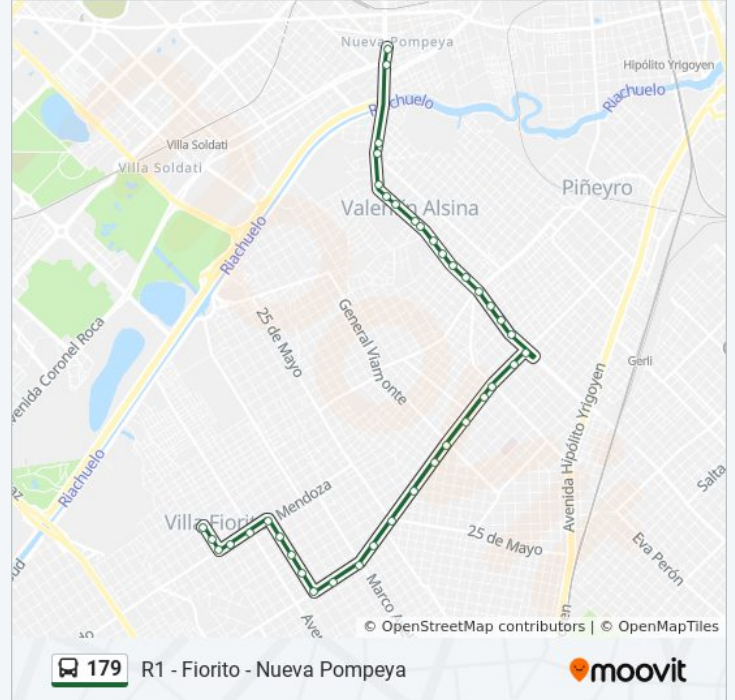

Islandia Y H. De Magallanes

Avenida General José De San Martín, 4201

Hernandarias Y Av. General San Martín

San Martín Y Avellaneda

Lituania, 3198

25 De Mayo Y Av. General San Martín

Gobernador Llavallol Y Av. General San Martín

Remedios De Escalada De San Martín, 3179

Remedios De Escalada De San Martín, 3489

Lomas Valentinas Y Av. Remedios De Escalada De San Martín

Crotti Y Av. Escalada

Presidente Perón Y Av. Remedios De Escalada

Pres. Teniente General Juan Domingo Perón, 3902-4000

Avenida Sáenz Y Avenida Rabanal

Lynch, 3968

Sentido: R1 - Nueva Pompeya - Fiorito

39 paradas

[VER HORARIO DE LA LÍNEA](#)

Romero, 414

Avenida Sáenz Y Avenida Centenera