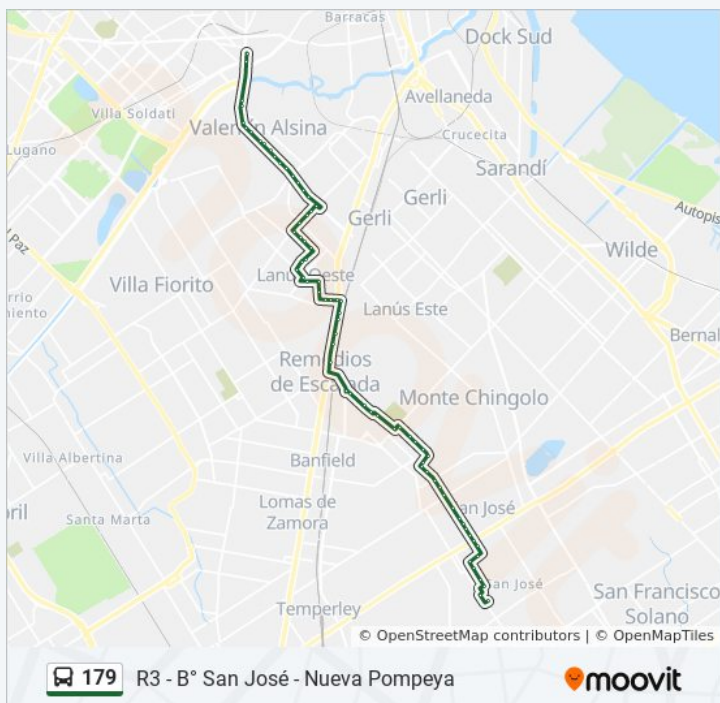

R3 - B° San José - Nueva Pompeya Horario de ruta:

lunes	24 horas
martes	24 horas
miércoles	24 horas
jueves	24 horas
viernes	24 horas
sábado	24 horas
domingo	24 horas

Información de la línea 179 de colectivo

Dirección: R3 - B° San José - Nueva Pompeya

Paradas: 73

Duración del viaje: 59 min

Resumen de la línea:

Aguapey, 3887

Aguapey, 3710

Aguapey Y Magdalena

Cornel Aguilar Y Centenario Uruguayo