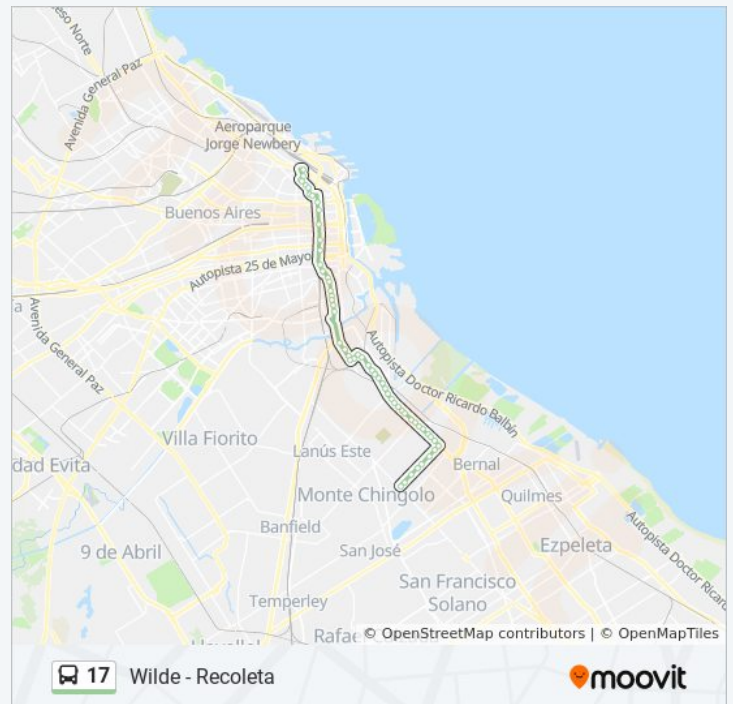

Avenida Manuel Belgrano, 589

Avenida Manuel Belgrano, 749

Avenida Manuel Belgrano, 827

General Paz Y San Martín

Avenida Bartolomé Mitre, 1201

Avenida Mitre Y Aquino (33 - 129 - 148 - 178 - 247)

Avenida Mitre Y Lambaré (17 - 22 - 98)

Avenida Mitre Y Obligado (17 - 22 - 98 - 129)

Av. Bartolomé Mitre, 2313

Avenida Mitre Y Piñero

Estación Sarandí (17 - 22 - 98 - 293)

Avenida Mitre Y Supisiche

viernes	24 horas
sábado	24 horas
domingo	24 horas

Información de la línea 17 de colectivo

Dirección: Recoleta - Wilde

Paradas: 56

Duración del viaje: 62 min

Resumen de la línea:

Avenida Mitre Y General Acha

Avenida Mitre Y General Vedia (10 - 17 - 22 - 178 - 570)