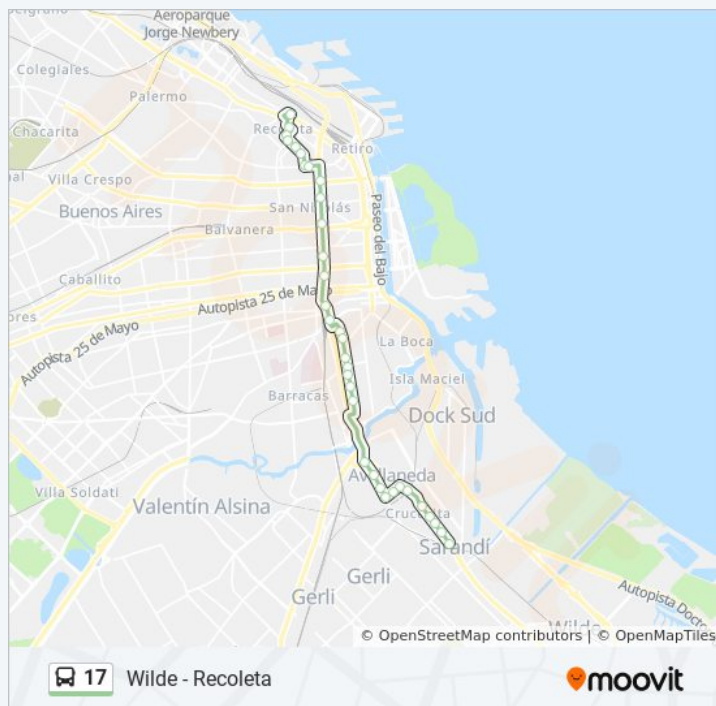

34 paradas

[VER HORARIO DE LA LÍNEA](#)

Facultad De Derecho (17)

Av. Alvear Y Adolfo Bioy Casares

Vicente López Y Ayacucho

Guido, 1813

Rodríguez Peña Y Guido

Guido, 1500

Información de la línea 17 de colectivo

Dirección: Recoleta - Sarandí

Paradas: 34

Duración del viaje: 46 min

Resumen de la línea:

Obelisco Norte

Bartolomé Mitre

Venezuela