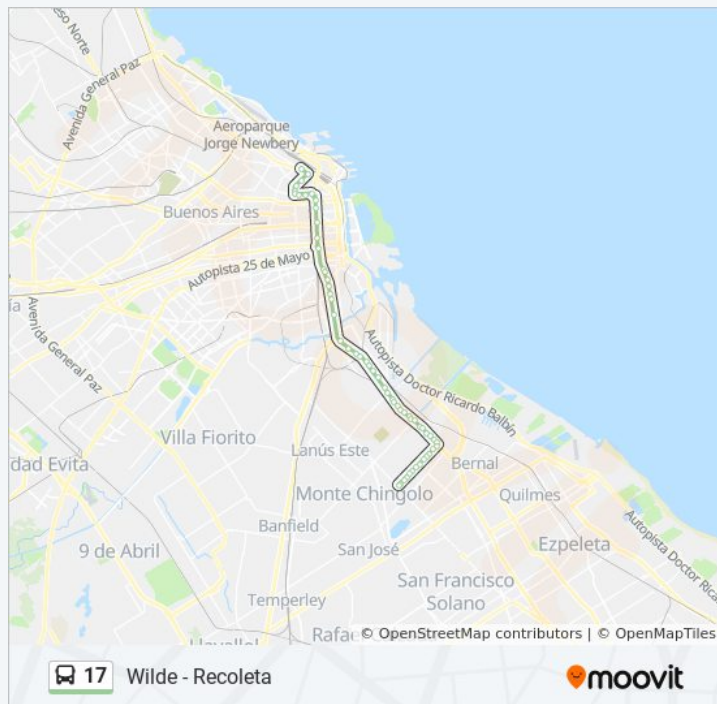

Avenida Mitre Y Darwin

Avenida Mitre Y General Otero

Avenida Mitre Y Casazza

Avenida Mitre Y Herrera

Avenida Mitre Y Ramallo (10 - 17 - 22 - 98 - 148)

Avenida Mitre Y Monteagudo

Avenida Mitre Y San Pedro (Coto)

Avenida Mitre Y Aquino (17 - 22 - 33 - 134 - 373)

Avenida Mitre Y Laprida (17 - 22 - 33 - 98 - 293 - 570)

Plaza Alsina (10 - 17 - 74 - 100 - 154 - 446)

Información de la línea 17 de colectivo

Dirección: Wilde - Recoleta

Paradas: 59

Duración del viaje: 63 min

Resumen de la línea:

Av. Bartolomé Mitre Y French

Avenida Bartolomé Mitre, 330

Av. Montes De Oca Y Av. Iriarte

Magallanes Y Av. Manuel A. Montes De Oca

Av. Montes De Oca Y Av. Suárez