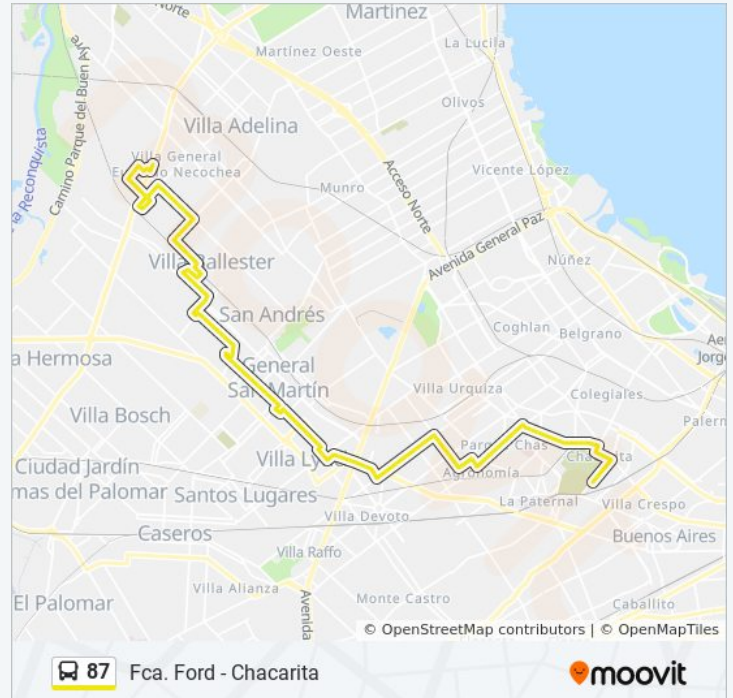

Calle 188, 2600

Calle Echagüe 7601-7699

Calle 59, 7462

Calle 59, 7313

Washington 2770

Roldán, 2720

Roldán, 2614

Calle 174, 2550

Washington, 2402

Washington 2202-2230

Calle 166, 2195

Libertad 6712

Libertad 6604

Libertad 6404

Libertad, 6101

Moreno, 2399

Moreno, 2691

Calle 148, 2789

Independencia 5900-5970

Independencia, 5708

Calle 65, 5428

71 - Profesor Agüer Y 130 - Caseros

75 - Artigas Y 124 - Colón

75 - Artigas Y 116 - Almirante Brown

75 - Artigas Y 112 - Vicente López

112 - Vicente López Y 79 - Aristóbulo Del Valle

112 - Vicente López Y 83 - Mitre

Arenales Y Mitre

Arenales, 4506

Calle 83, 4326

Calle 83, 4210

Calle 83, 4020

Calle 83, 3810

Información de la línea 87 de colectivo

Dirección: José León Suárez - Chacarita

Paradas: 86

Duración del viaje: 70 min

Resumen de la línea: