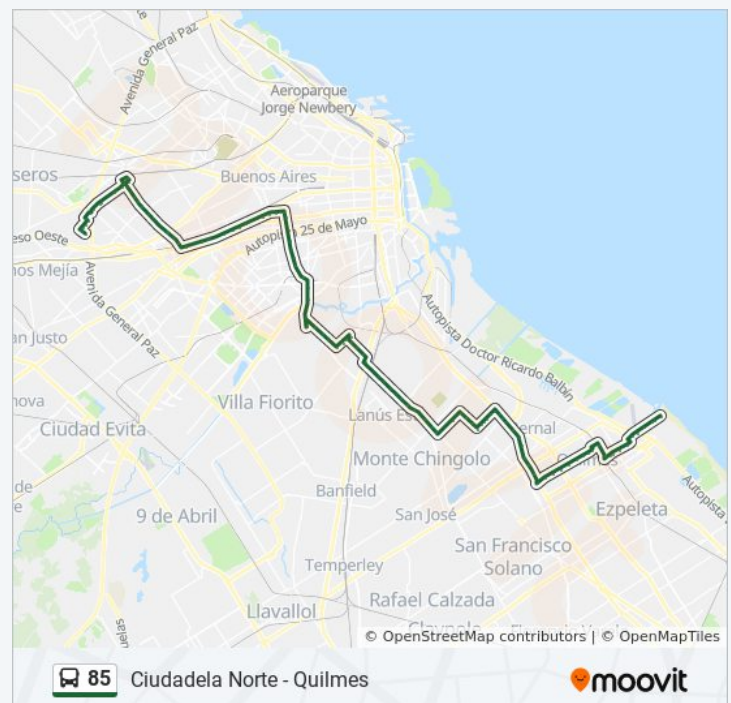

Sentido: I - Ciudadela Norte - Quilmes (X Pte. Gerli)

146 paradas

[VER HORARIO DE LA LÍNEA](#)

San Ignacio, 767

222 - San Ignacio Y 247 - General Roca

222 - San Ignacio Y 249 - Pellegrini

216 - Necochea Y 249 - Pellegrini

249 - Pellegrini Y 212 - Dardo Rocha

249 - Pellegrini Y 208 - República Árabe Siria

San Roque Y Republica Arabe Siria

Colectora Av. Gral. Paz Y San Roque

Avenida Francisco Beiró, 5774

Avenida Francisco Beiró, 5502

Av. Lope De Vega Y Av. Francisco Beiró

Cervantes Y Av. Francisco Beiró

Av. Lastra Y Av. Francisco Beiró

Marcos Paz Y Av. Francisco Beiró

Navarro Y Avenida Segurola

Fernández De Enciso Y José Luis Cantilo

Cantilo Y Gualeguaychú

Sanabria Y Av. Francisco Beiró

José Pedro Varela Y Av. Segurola

Pedro Lozano Y Av. Segurola

Nogoyá Y Av. Segurola

Marcos Sastre Y Av. Segurola

Arregui Y Av. Segurola

Av. Álvarez Jonte Y Av. Segurola

Miranda Y Av. Segurola

Avenida Segurola, 1582

Alejandro Magariños Cervantes Y Av. Segurola

Horario de la línea 85 de colectivo

I - Ciudadela Norte - Quilmes (X Pte. Gerli) Horario de ruta:

lunes	24 horas
martes	24 horas
miércoles	24 horas
jueves	24 horas
viernes	24 horas
sábado	24 horas
domingo	24 horas

Información de la línea 85 de colectivo

Dirección: I - Ciudadela Norte - Quilmes (X Pte. Gerli)

Paradas: 146

Duración del viaje: 157 min

Resumen de la línea: