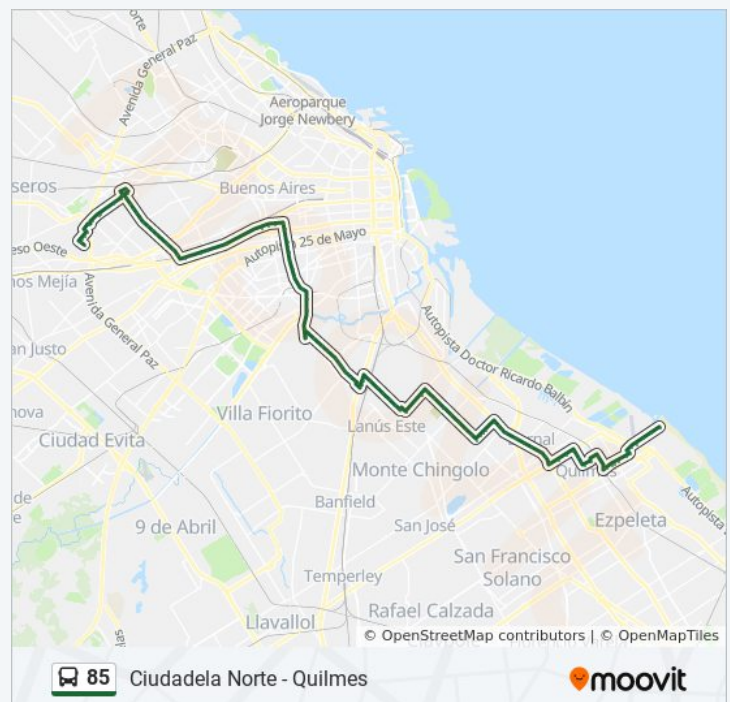

Nogoyá Y Av. Segurola

Marcos Sastre Y Av. Segurola

Arregui Y Av. Segurola

Horario de la línea 85 de colectivo

G - Ciudadela Norte - Quilmes Horario de ruta:

lunes	24 horas
martes	24 horas
miércoles	24 horas
jueves	24 horas
viernes	24 horas
sábado	24 horas
domingo	24 horas

Información de la línea 85 de colectivo

Dirección: G - Ciudadela Norte - Quilmes

Paradas: 143

Duración del viaje: 151 min

Resumen de la línea:

Av. Álvarez Jonte Y Av. Segurola

Miranda Y Av. Segurola

Avenida Segurola, 1582