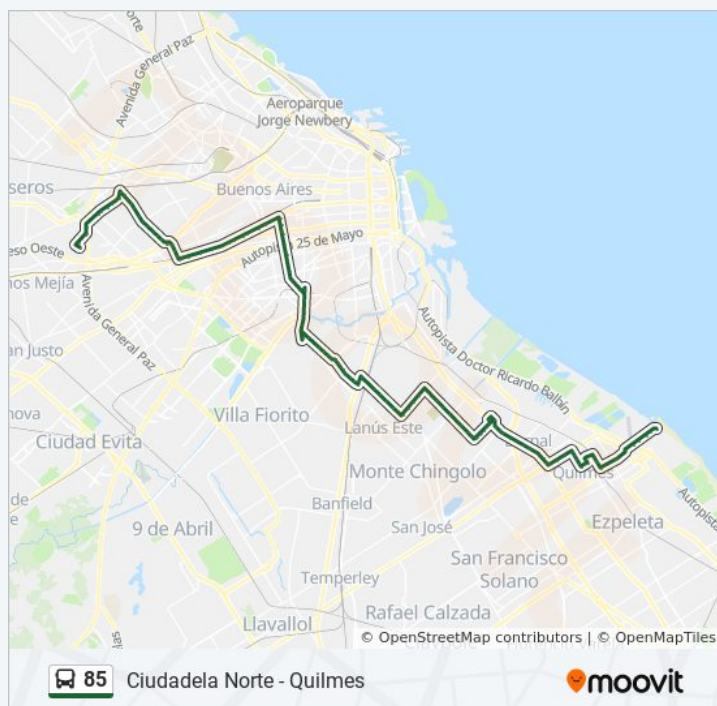

Av. Dardo Rocha Y Av. Zapiola

Avenida Dardo Rocha Y Cerrito

Cerrito Y Avenida Dardo Rocha

Avenida Dardo Rocha Y Montevideo

Avenida Dardo Rocha Y Pampa

Avenida Mitre Y Neuquén

Avenida Mitre Y Doctor Caviglia

Información de la línea 85 de colectivo

Dirección: G - Quilmes - Ciudadela Norte

Paradas: 129

Duración del viaje: 150 min

Resumen de la línea:

Solier Y Onsari

Fabian Onsari, 477

Anses Wilde - Pje. Carlino Y Onsari