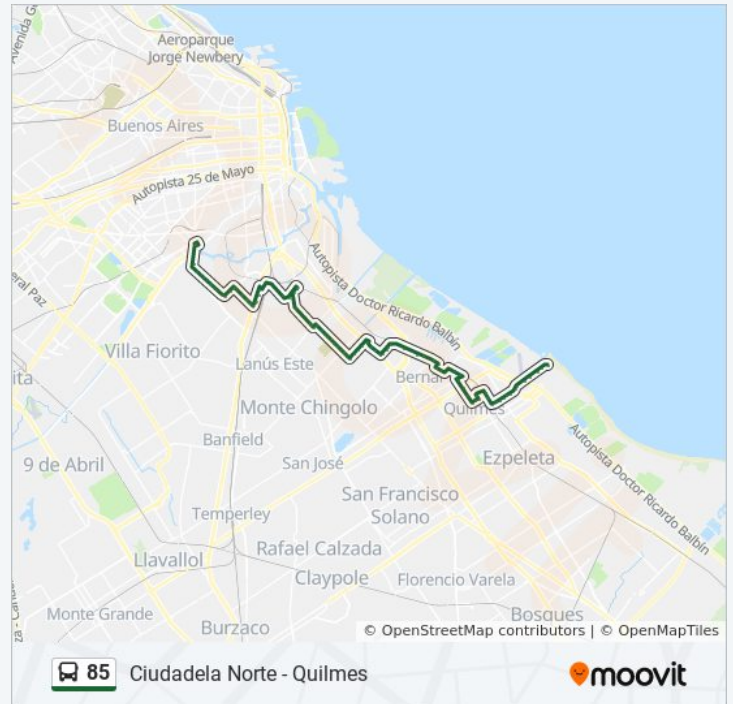

Belgrano Y Zapiola

Avenida San Martín Y Don Bosco

Estación Bernal

Ameghino Y Av. San Martín

Cerrito Y Av. San Martín

Cerrito Y Avenida San Martín

Avenida San Martín Y Montevideo

Estación Don Bosco

Avenida San Martín Y Pampa

Avenida Ramón Franco Y Lincoln

Martín Fierro, 511

Martín Fierro Y Emilio Zola

Martín Fierro, 300

Martín Fierro Y Mariano Moreno

Martín Fierro Y Avenida Mitre

Avenida Mitre Y Bahía Blanca

Avenida Mitre Y Lomas De Zamora

Avenida Mitre Y Lobos

Dante Alighieri Y Avenida Mitre

Av. Belgrano Y Bulevar De Los Italianos

Paradas: 89

Duración del viaje: 91 min

Resumen de la línea:

Boulevard De Los Italianos, 393