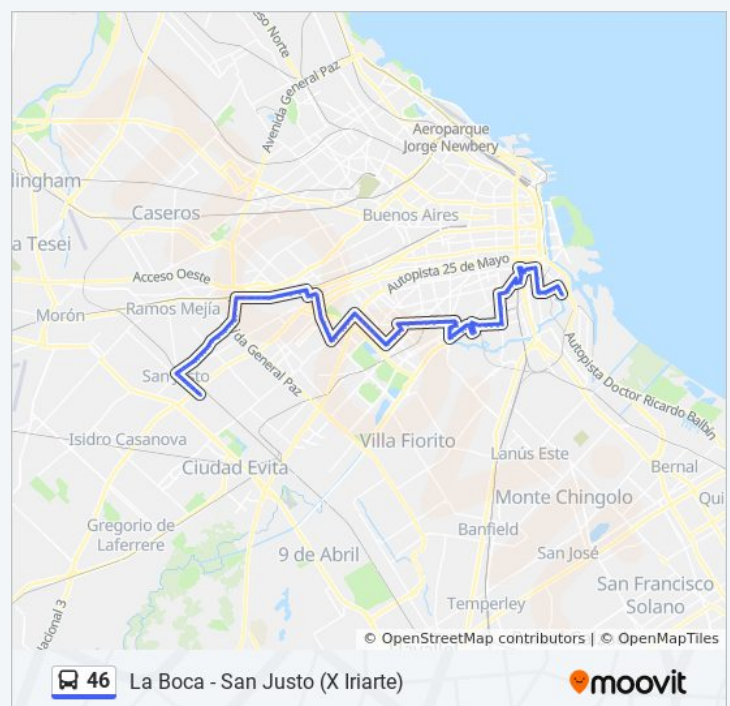

Avenida Amancio Alcorta, 1429

Baigorri Y Av. Amancio Alcorta

Avenida Amancio Alcorta, 1695

Los Patos, 1891

José A. Cortejarena Y Av. Vélez Sársfield

Avenida Vélez Sarsfield, 691

Olavarría Y Av. Vélez Sársfield

Alvarado Y Av. Vélez Sársfield

Avenida Vélez Sarsfield, 1371

Chubut Y Av. General Iriarte

Avenida General Iriarte, 3379

Avenida General Iriarte, 3505

Avenida General Iriarte, 3700

Barracas Avenida General Iriarte

Horario de la línea 46 de colectivo

La Boca - San Justo (X Iriarte) Horario de ruta:

lunes	24 horas
martes	24 horas
miércoles	24 horas
jueves	24 horas
viernes	24 horas
sábado	24 horas
domingo	24 horas

Información de la línea 46 de colectivo

Dirección: La Boca - San Justo (X Iriarte)

Paradas: 117

Duración del viaje: 111 min

Resumen de la línea:

Dr. Pedro Luis Baliña Y Iguazú

Iguazú, 1497

Santo Domingo 3859-3899

Río Cuarto, 4000