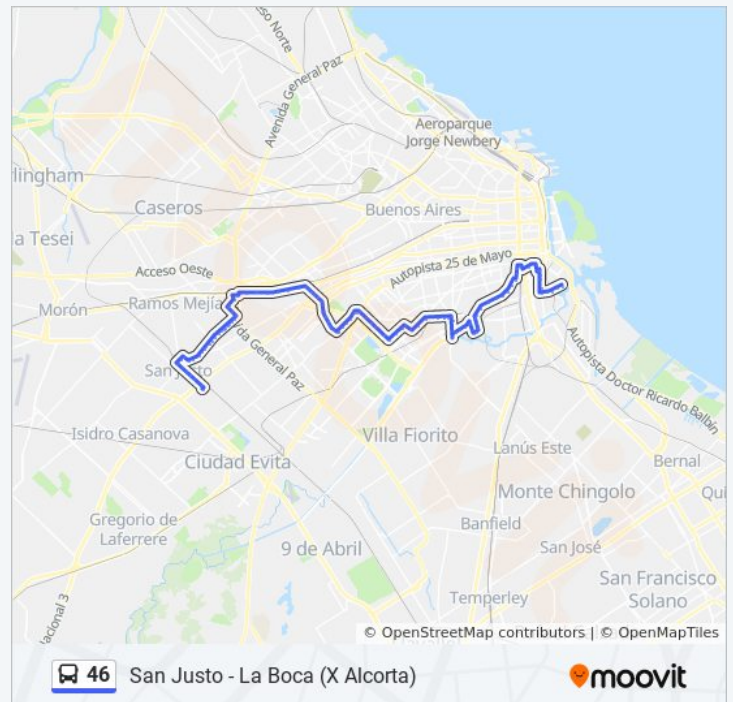

Avenida Rivadavia Y Tuyú (1 - 46 - 47 - 136 - 163)

Plaza Ejército De Los Andes (1 - 46 - 88 - 96 -

Información de la línea 46 de colectivo

Dirección: San Justo - La Boca (X Alcorta)

Paradas: 112

Duración del viaje: 109 min

Resumen de la línea:

136 - 163 - 182)

Avenida Rivadavia Y Victor Hugo (46 - 182)

Avenida Rivadavia Y Leopardi (46)

Avenida Rivadavia Y Cervantes (46)

Coronel Ramón Lorenzo Falcón, 4626

Medina, 187

Moreto Y Medina

Homero, 1897

Homero Y Av. Eva Perón

Homero Y Av. Eva Perón

Avenida Eva Perón, 4706

Moreto Y Av. Eva Perón

Avenida Eva Perón, 4280

Fernández Y Av. Eva Perón

Laguna Y Av. Eva Perón