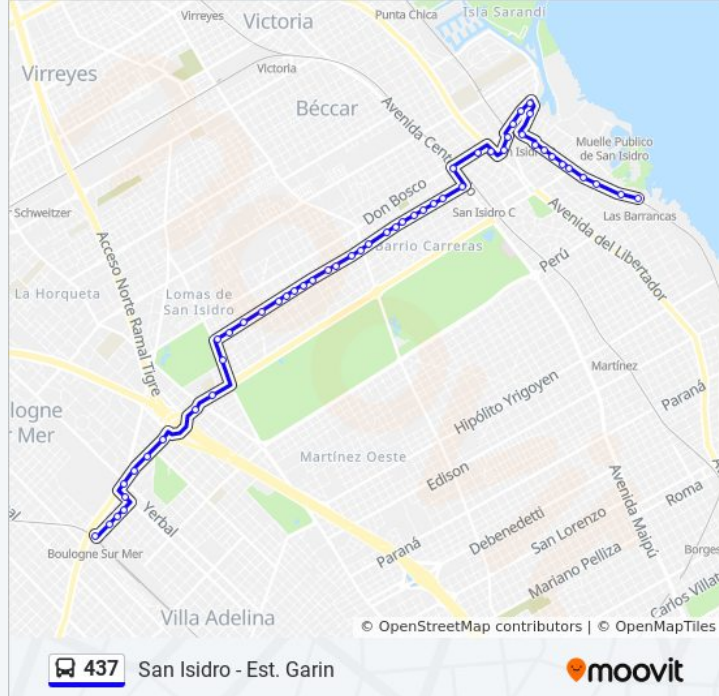

Diego Palma, 310

Diego Palma Y Garibaldi

Diego Palma Y Av. Centenario

Avenida Centenario Y Primera Junta (60 - 203 -  
333 - 365 - 437)

Juan José Díaz Y Primera Junta

25 De Mayo, 714

Brown Y Libertador

Almirante Brown Y La Salle

Primera Junta, 893

Bunge Y Primera Junta

Primera Junta Y Av. Tiscornia

Tiscornia, 1006

Pedro De Mendoza, 657

Pedro De Mendoza Y Del Barco Centenera

Pedro De Mendoza, 285

Martin Y Omar, 1001

Pedro De Mendoza Y Coronel Rosales

Pedro De Mendoza, 2-50

Sebastián Elcano, 200

Sebastián Elcano, 201-399

Sebastián Elcano, 601-615

**Sentido: Garin - San Isidro Bajo**

95 paradas

[VER HORARIO DE LA LÍNEA](#)

- Cayetano Bourdet Y Belgrano II
- Cayetano Bourdet Y Lácar
- Cayetano Bourdet Y Lavagnino
- Cayetano Bourdet Y Falco
- Est. Garín (437 - 506)
- Bldv. Presidente Perón Y Av. F. Díaz
- Bldv. Presidente Perón Y Pringles
- Bldv. Presidente Perón Y 2 De Abril
- Mateo Churich E/ Dupuy Y Bvard. Presidente Perón
- Mateo Churich Y Sullings
- Mateo Churich Y Perna
- Mateo Churich Y Eva Perón
- José Hernández Y Av. Gral. Belgrano
- Av. Gral. Belgrano Y Panamericana
- Parada Madigraff
- Fábrica Ford
- Parada Furlong
- Colectora Oeste Y Otto Krause
- Colectora Oeste Panamericana Y Estados Unidos
- Colectora Oeste - Calle Costa Rica
- República Argentina Y Colectora Oeste Panamericana
- Fragata Heroína Y Colectora Oeste Panamericana
- Alfárez Sobral Y Colectora Oeste Panamericana
- Hipólito Bouchard, 5330
- Colectora Oeste Y Riobamba
- Colectora Oeste Y Río De La Plata