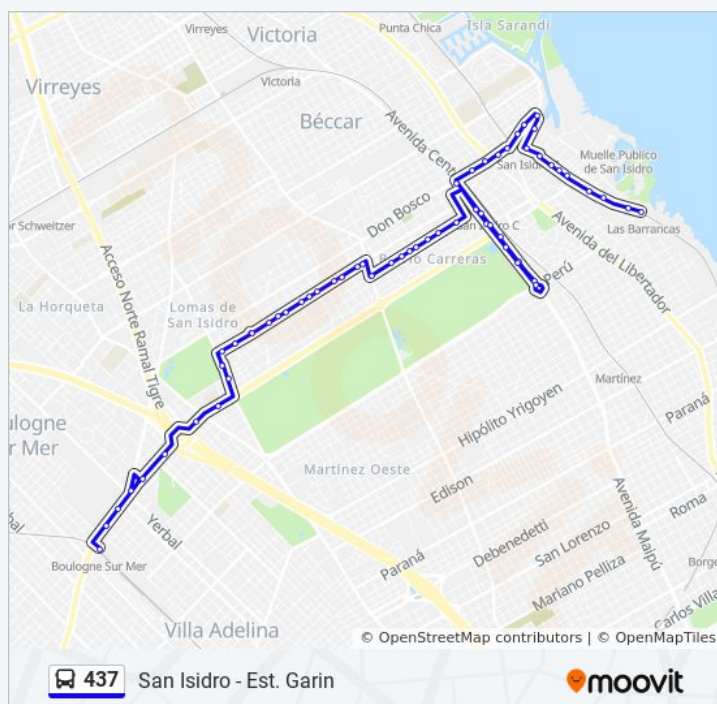

### Información de la línea 437 de colectivo

**Dirección:** San Isidro - Est. Boulogne

**Paradas:** 50

**Duración del viaje:** 36 min

**Resumen de la línea:**

437 San Isidro - Est. Garin

moovit

Alsina, 600