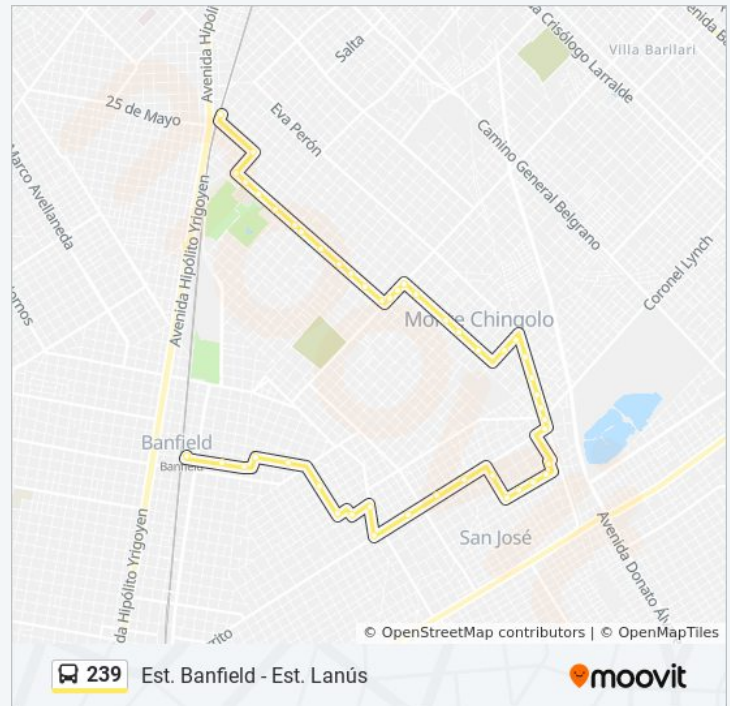

Dinamarca Y Hungría

Boulevard Armesti Y Vespucio

Boulevard Armesti, 2416

sábado

24 horas

domingo

24 horas

### Información de la línea 239 de colectivo

**Dirección:** Est. Lanús - Est. Banfield

**Paradas:** 47

**Duración del viaje:** 43 min

**Resumen de la línea:**

Buenos Aires Y Nueva York

Belisario Roldan Y Bv. Armesti