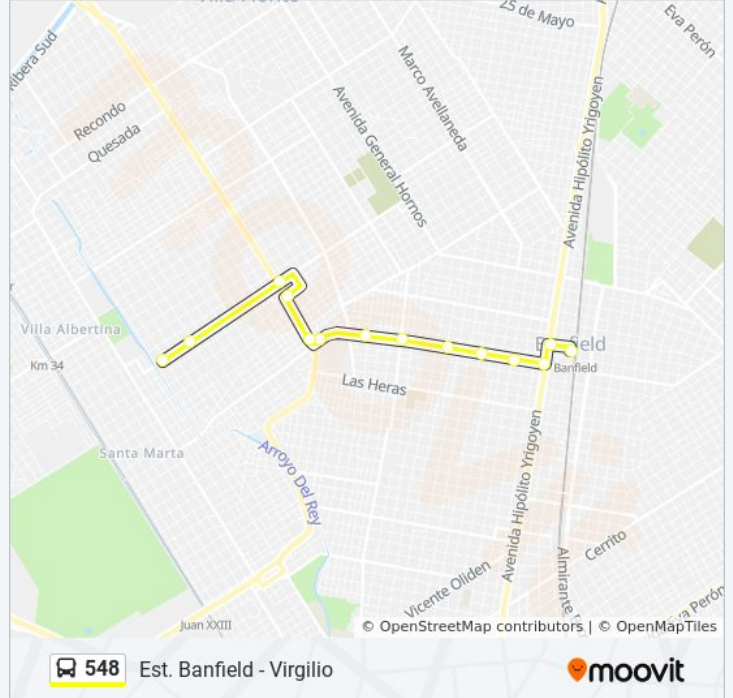

Victorino De La Plaza Y Colectora Camino
Presidente PerónColectora Camino Presidente Perón Y Aníbal
PonceCelina L. De Minetto Y Colectora Camino
Presidente Perón

Av. General Martín Rodríguez Y Pte.Peron

Av. General Martín Rodríguez Y Claudio De Alas

Parada

Horario de la línea 548 de colectivo

Est. Banfield - Virgilio Horario de ruta:

lunes	24 horas
martes	24 horas
miércoles	24 horas
jueves	24 horas
viernes	24 horas
sábado	24 horas
domingo	24 horas

Información de la línea 548 de colectivo**Dirección:** Est. Banfield - Virgilio**Paradas:** 14**Duración del viaje:** 18 min**Resumen de la línea:**

Sentido: Virgilio - Est. Banfield

20 paradas

[VER HORARIO DE LA LÍNEA](#)

- Intendente Juan B. Tavano Y Punta Alta
- Av. General Martín Rodríguez Y Andrés Bello
- Av. General Martín Rodríguez Y Saladillo
- Av. General Martín Rodríguez Y Eloy Alfaro
- Av. General Martín Rodríguez Y Fallieres
- Avenida General Martín Rodríguez, 1305
- Benjamin Franklin Y Colectora Camino Presidente Perón
- Mayor Olivero Y Colectora Camino Presidente Perón
- Aníbal Ponce Y Colectora Camino Presidente Perón
- 12 De Octubre Y Alberto Larroque
- Juan María Gutiérrez X Alberto Larroque
- Vetere X Larroque
- Santa Fe X Alberto Larroque
- Jorge Payro X Alberto Larroque
- Manuel Baliña X Alberto Larroque
- José María Penna X Alberto Larroque
- Gral. José De San Martín X Alberto Larroque