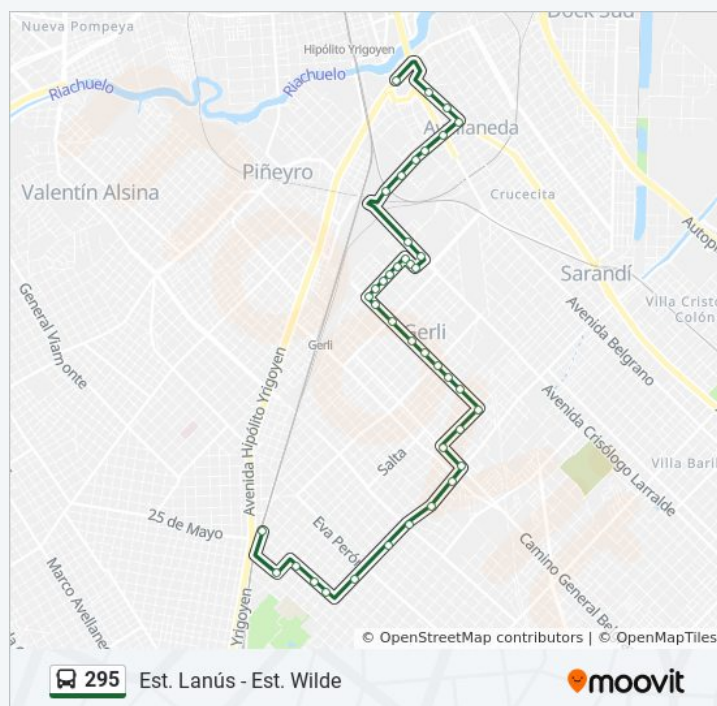

Información de la línea 295 de colectivo

Dirección: R4 - Est. Lanús - Pte. Pueyrredón (X Magan)

Paradas: 42

Duración del viaje: 36 min

Resumen de la línea:

Velez Sarfield, 1410

Velez Sarfield, 1310

Velez Sarfield, 1218