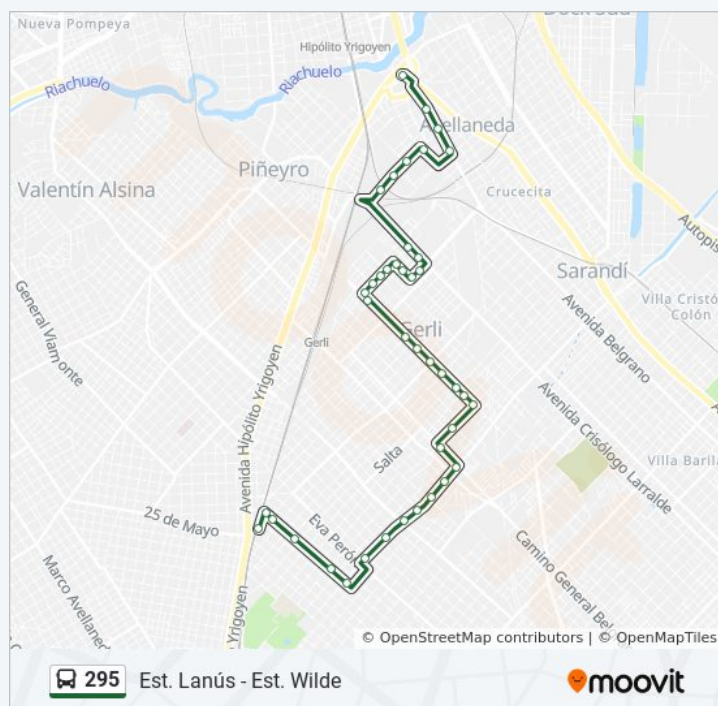

Sitio De Montevideo Y Sarmiento

Sitio De Montevideo, 1014

Centro De Transbordo Lanus (295 Ramales 4 Y 5)

Duración del viaje: 36 min

Resumen de la línea:

Sentido: R5 - Est. Lanús - Pte. Pueyrredón (X Córdoba)