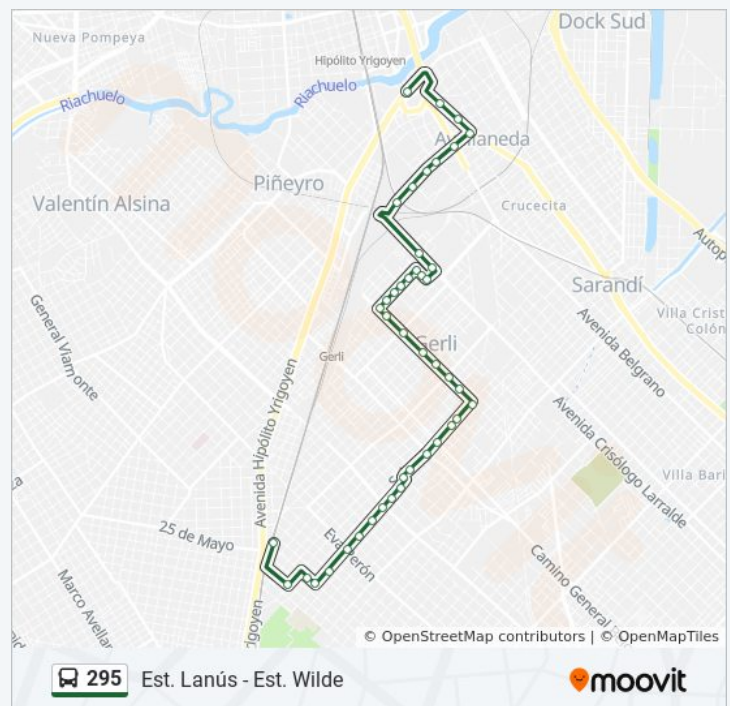

Horario de ruta:

lunes	24 horas
martes	24 horas
miércoles	24 horas
jueves	24 horas
viernes	24 horas
sábado	24 horas
domingo	24 horas

Información de la línea 295 de colectivo

Dirección: R5 - Est. Lanús - Pte. Pueyrredón (X Córdoba)

Paradas: 45

Duración del viaje: 33 min

Resumen de la línea:

Velez Sarfield, 1218

Velez Sarfield, 1100

Florencio Varela, 1105

Lucena, 1095

Avenida Crisólogo Larralde, 1121