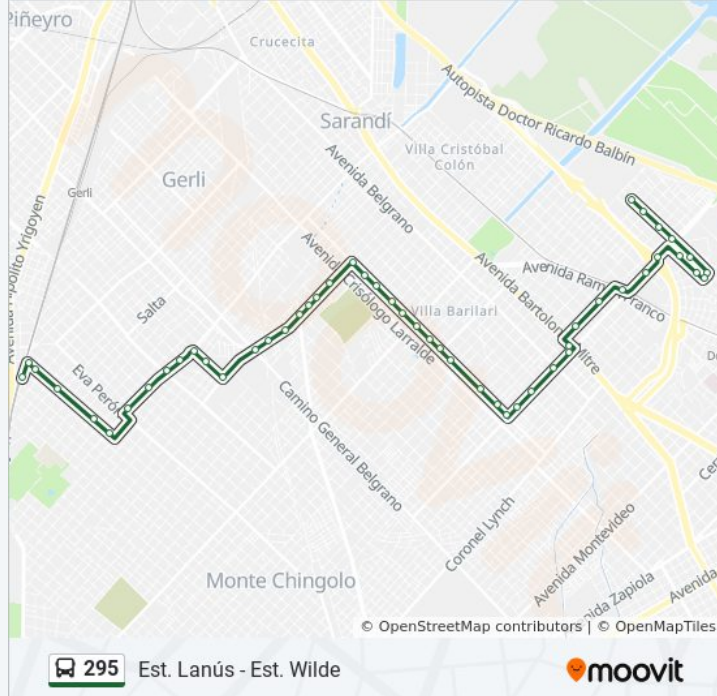

Bouchard, 2096

Bolaños Y General Madariaga

Gral. Madariaga Y Boulevard Alfonsín

Pichincha Y General Madariaga

General Madariaga, 1431

General Madariaga, 1793

Sitio De Montevideo, 1914

Sitio De Montevideo, 1434

Sitio De Montevideo Y Sarmiento

Sitio De Montevideo, 1014

Centro De Transbordo Lanus (295 Ramales 1 Y 2)

Sentido: R4 - Est. Lanús - Pte. Pueyrredón (X Magan)

42 paradas

[VER HORARIO DE LA LÍNEA](#)

Centro De Transbordo Lanus (295 Ramales 4 Y 5)