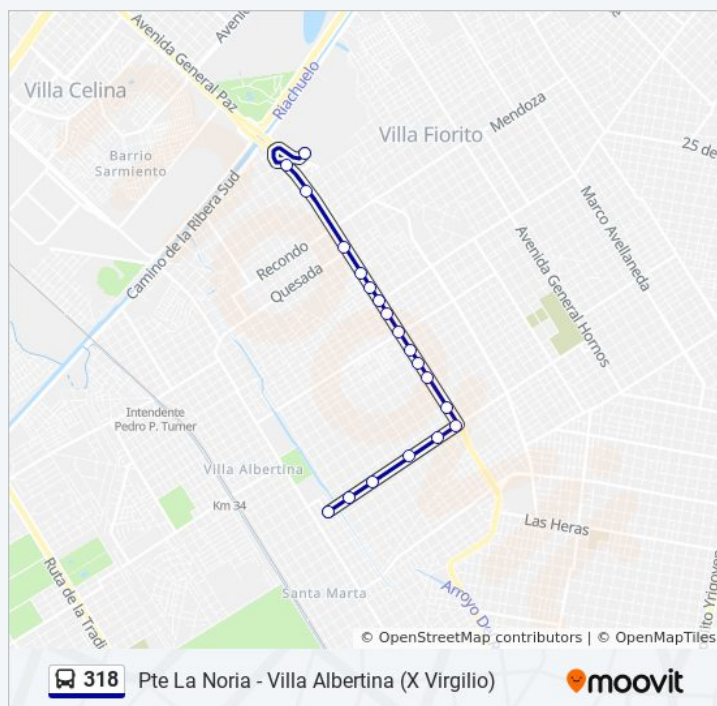

### Sentido: Villa Albertina - Pte La Noria (X Virgilio)

15 paradas

[VER HORARIO DE LA LÍNEA](#)

Intendente Juan B. Tavano Y Punta Alta  
Av. General Martín Rodríguez Y Andrés Bello  
Av. General Martín Rodríguez Y Antonio Machado  
Av. General Martín Rodríguez Y Saladillo  
Av. General Martín Rodríguez Y Eloy Alfaro  
Avenida General Martín Rodríguez, 1502-1600  
Presidente Juan Domingo Perón, 3049-3099  
Puerto Argentino Y Colectora Camino Presidente