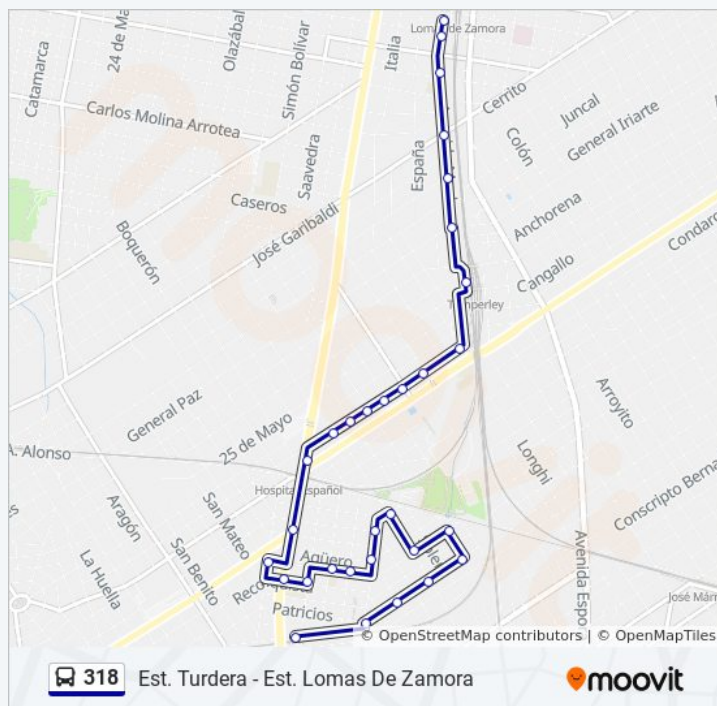

Estación Lomas De Zamora (318)

**Dirección:** Est. Turdera - Est. Lomas De Zamora

**Paradas:** 31

**Duración del viaje:** 23 min

**Resumen de la línea:**

**Sentido: M - Monte Grande - Pte. La Noria**

96 paradas