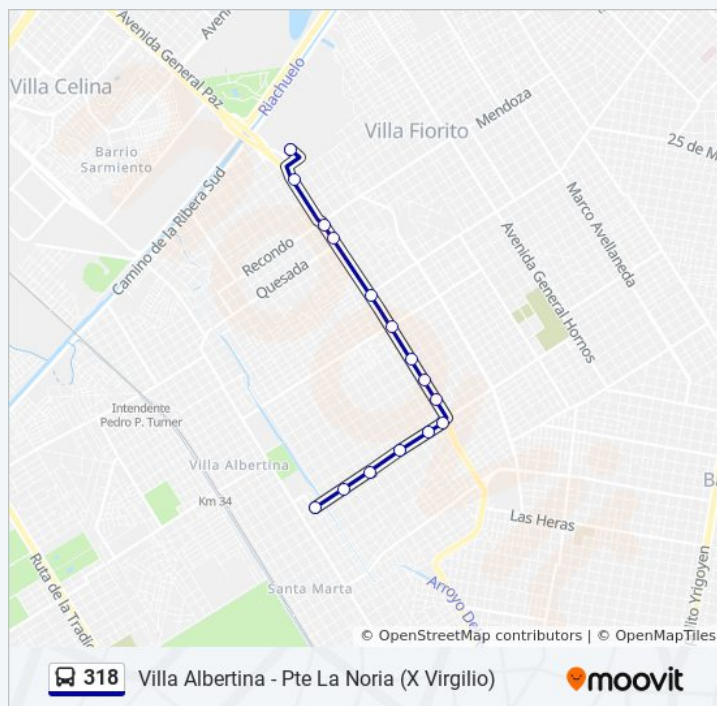

Quesada Y Colectora Camino Presidente Perón

Recondo, 1400

Figueredo, 1406

Terminal La Noria (318 Virgilio)

**Paradas: 15**

**Duración del viaje: 19 min**

**Resumen de la línea:**

Los horarios y mapas de la línea 318 de colectivo están disponibles en un PDF en [moovitapp.com](https://moovitapp.com). Utiliza [Moovit App](https://moovitapp.com) para ver los horarios de los autobuses en vivo, el horario del tren o el horario del metro y las indicaciones paso a paso para todo el transporte público en Buenos Aires.