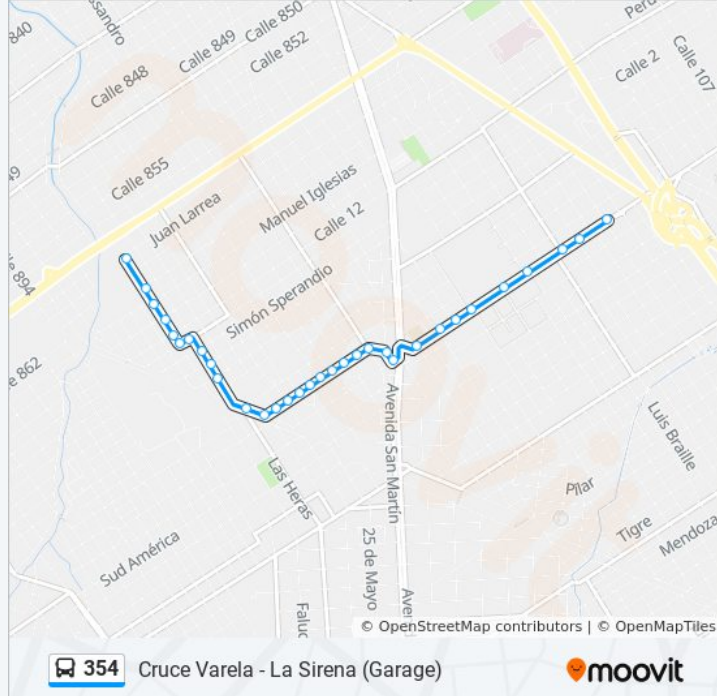

[VER HORARIO DE LA LÍNEA](#)

Avenida Hipólito Yrigoyen Y Necochea
Avenida Hipólito Yrigoyen Y Alvarado
Avenida Hipólito Yrigoyen, 1652-1700
Avenida Hipólito Yrigoyen Y Gorriti
Avenida Hipólito Yrigoyen Y Mistral
Av. Hipólito Yrigoyen E Islas Orcadas Del Sur
Avenida Hipólito Yrigoyen Y Avenida San Martín
Victorino De La Plaza 1302-1400
Conceja José Dans Rey, 566
Conceja José Dans Rey 663
Conceja José Dans Rey, 787
Conceja José Dans Rey, 824
Conceja José Dans Rey, 891
Conceja José Dans Rey, 959
Conceja José Dans Rey, 1059
Conceja José Dans Rey, 1107
Pedro Morán, 1280
Conceja José Dans Rey, 1391
Conceja José Dans Rey 1487

Información de la línea 354 de colectivo

Dirección: Cruce Varela - La Sirena (Garage)

Paradas: 30

Duración del viaje: 13 min

Resumen de la línea:

Diagonal Cortés Y Finochietto

Félix De Azara Y La Argentina

Félix De Azara Y Calle 18

Sentido: Cruce Varela - Valentín Alsina

134 paradas

[VER HORARIO DE LA LÍNEA](#)

Avenida Hipólito Yrigoyen Y Necochea

Avenida Hipólito Yrigoyen Y Alvarado

Avenida Hipólito Yrigoyen, 1652-1700

Avenida Hipólito Yrigoyen Y Gorriti

Avenida Hipólito Yrigoyen Y Mistral

Av. Hipólito Yrigoyen E Islas Orcadas Del Sur

Avenida Hipólito Yrigoyen Y Avenida San Martín

Victorino De La Plaza 1302-1400

Conceja José Dans Rey, 566

Conceja José Dans Rey 663