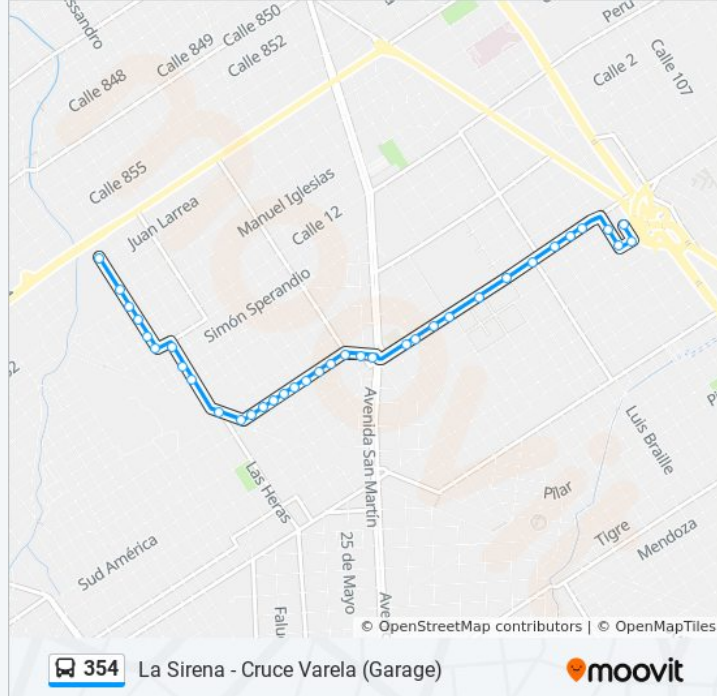

Conceja José Dans Rey, 804

Santiago Derqui 1304

Conceja José Dans Rey 606

Conceja José Dans Rey, 523

Avenida Hipólito Yrigoyen Y El Plumerillo

Av. Hipólito Yrigoyen E Islas Orcadas Del Sur

Avenida Hipólito Yrigoyen Y Mistral

Avenida Hipólito Yrigoyen Y Clorinda

Avenida Hipólito Yrigoyen Y Luis Braille

Avenida Hipólito Yrigoyen Y Alvarado

Avenida Hipólito Yrigoyen 1895

Avenida Hipólito Yrigoyen Y Necochea

Remedios De Escalada, 8

Remedios De Escalada, 1588

Alfonsina Storni 1602-1700

Alfonsina Storni, 1516a

Sentido: La Sirena - Valentín Alsina (Garage)

121 paradas

[VER HORARIO DE LA LÍNEA](#)

Darregueira, 51

Darregueira, 280

Darregueira, 430

Darregueira, 488

Darregueira 501-599

Darregueira Y Calle 14

Calle 14 Y Pedraza

Calle 14 Y Pedro Morán

Pedro Morán Y Nuestras Malvinas

Pedro Morán Y Manuel Iglesias

Pedro Morán Y Pereyra Lucena

Pedro Morán Y Guido Y Spano

Pedro Morán Y Larrea

Horario de la línea 354 de colectivo

La Sirena - Valentín Alsina (Garage) Horario de ruta:

lunes	24 horas
martes	24 horas
miércoles	24 horas
jueves	24 horas
viernes	24 horas
sábado	24 horas
domingo	24 horas

Información de la línea 354 de colectivo

Dirección: La Sirena - Valentín Alsina (Garage)

Paradas: 121

Duración del viaje: 75 min

Resumen de la línea: