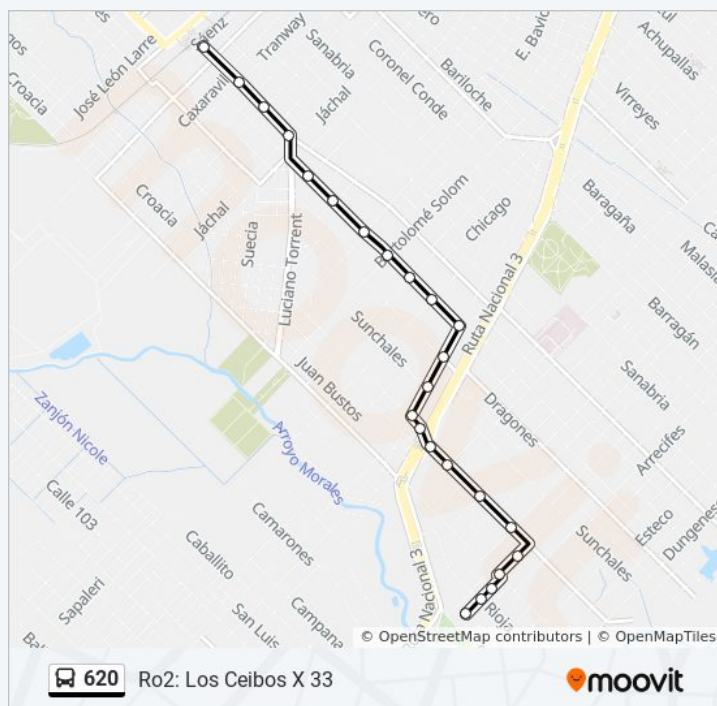

Simón Pérez Y Gallardo
Simón Pérez Y Tranway
Simón Pérez Y Posamay
Equiza Y Sáenz

Sentido: Ro2: Los Ceibos X 33

24 paradas

[VER HORARIO DE LA LÍNEA](#)

Estación Catán (620)
Simón Pérez Y Tranway
Simón Pérez Y Gallardo
Simón Pérez Y Jáchal
General Rivas Y Libres
General Rivas Y Figueredo
General Rivas Y Padre Mario Pantaleo
General Rivas Y Bartolomé Solom
General Rivas Y Sapaleri
General Rivas Y Esteban Fernández
General Rivas Y Manuel Hidalgo
Manuel Hidalgo Y Mariano Acosta
Manuel Hidalgo Y Sunchales
Manuel Hidalgo Y Jacobo Leopardi
Jacobo Leopardi Y Avenida Juan Manuel De Rosas
Jacobo Leopardi Y Avenida Juan Manuel De Rosas
Jacobo Leopardi Y José Vilela
Jacobo Leopardi Y Alejandro De Manzoni
Jacobo Leopardi Y Albateiro
Bordoy Y Leopardi
Areco Y Domingo Scarlatti
Areco Y San Miguel
Areco Y Rioja
Areco Y Gamarra

Horario de la línea 620 de colectivo

Ro2: Los Ceibos X 33 Horario de ruta:

lunes	5:00 - 22:00
martes	5:00 - 22:00
miércoles	5:00 - 22:00
jueves	5:00 - 22:00
viernes	5:00 - 22:00
sábado	5:00 - 22:00
domingo	5:00 - 22:00

Información de la línea 620 de colectivo

Dirección: Ro2: Los Ceibos X 33

Paradas: 24

Duración del viaje: 15 min

Resumen de la línea: