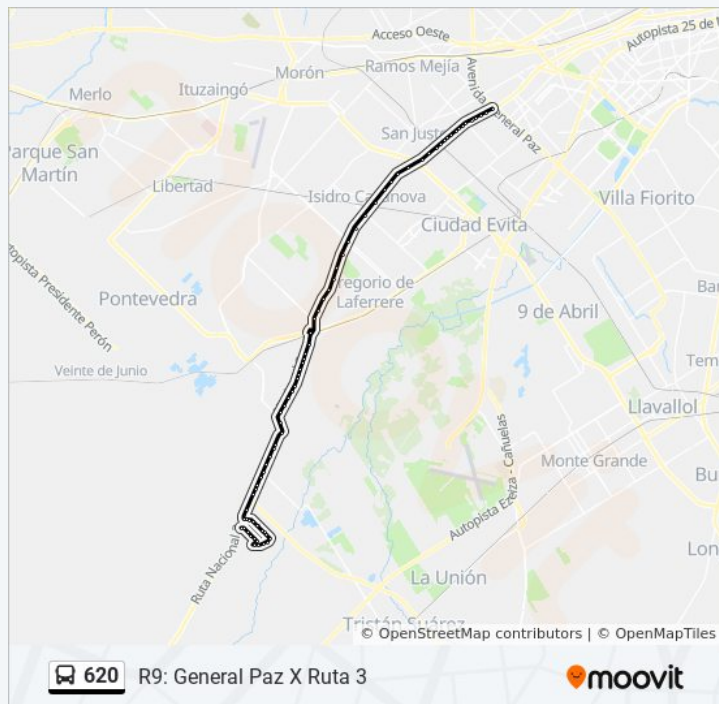

Paradas: 78

Duración del viaje: 95 min

Resumen de la línea:

Cementerio Los Ceibos

Avenida Juan Manuel De Rosas Y Barrientos

Avenida Juan Manuel De Rosas Y Ballivián

Avenida Juan Manuel De Rosas Y Matienzo

Avenida Juan Manuel De Rosas E Infanta Isabel