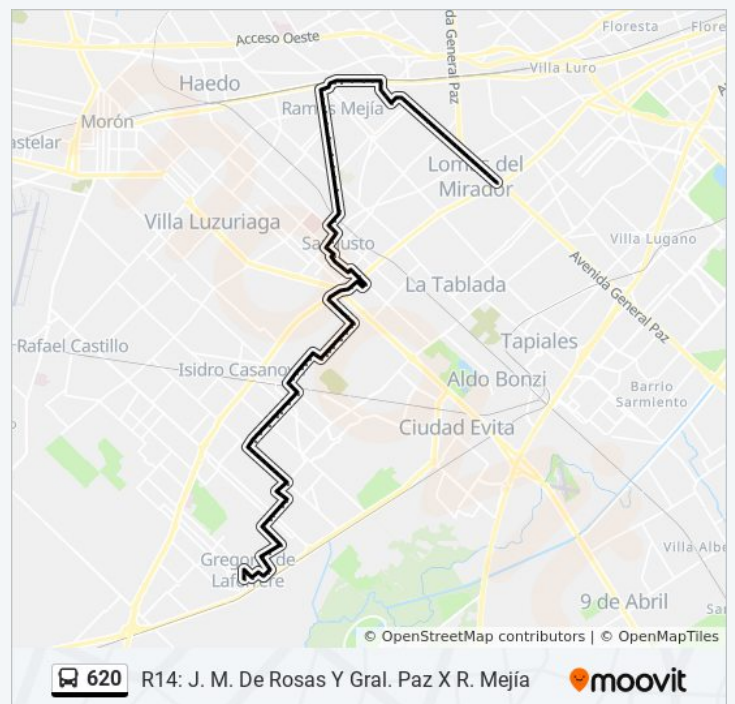

Información de la línea 620 de colectivo

Dirección: R14: J. M. De Rosas Y Gral. Paz X R. Mejía

Paradas: 100

Duración del viaje: 78 min

Resumen de la línea:

Zeppelin Y Bach

Zeppelin Y Avenida Cristianía

Roque Pérez Y Abdala