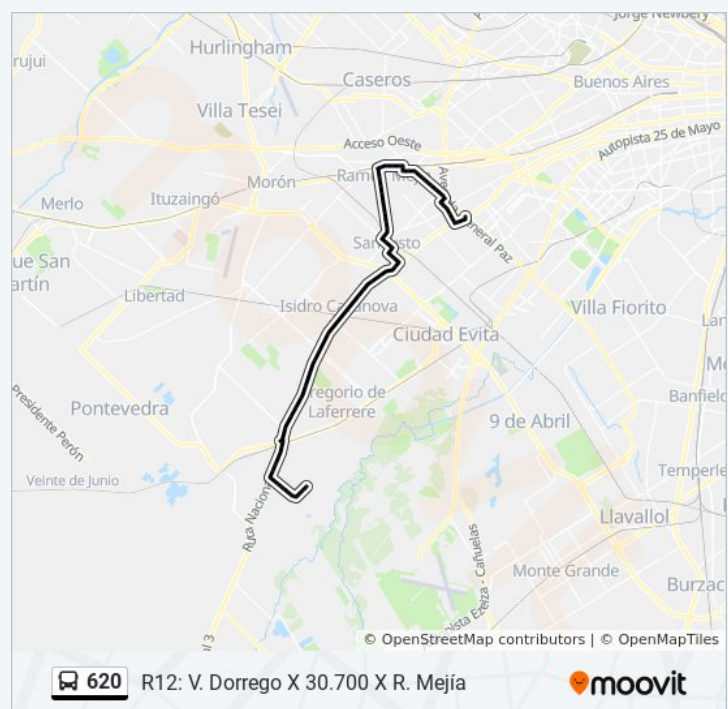

Estación Ramos Mejía (382 - 620)

Avenida De Mayo Y Rosales

Horario de la línea 620 de colectivo

R12: V. Dorrego X 30.700 X R. Mejía Horario de ruta:

lunes	4:00 - 22:00
martes	4:00 - 22:00
miércoles	4:00 - 22:00
jueves	4:00 - 22:00
viernes	4:00 - 22:00
sábado	4:00 - 22:00
domingo	4:00 - 22:00

Información de la línea 620 de colectivo

Dirección: R12: V. Dorrego X 30.700 X R. Mejía

Paradas: 82

Duración del viaje: 88 min

Resumen de la línea:

Avenida De Mayo Y Castelli

Avenida De Mayo Y Chacabuco

Avenida De Mayo Y Tacuarí