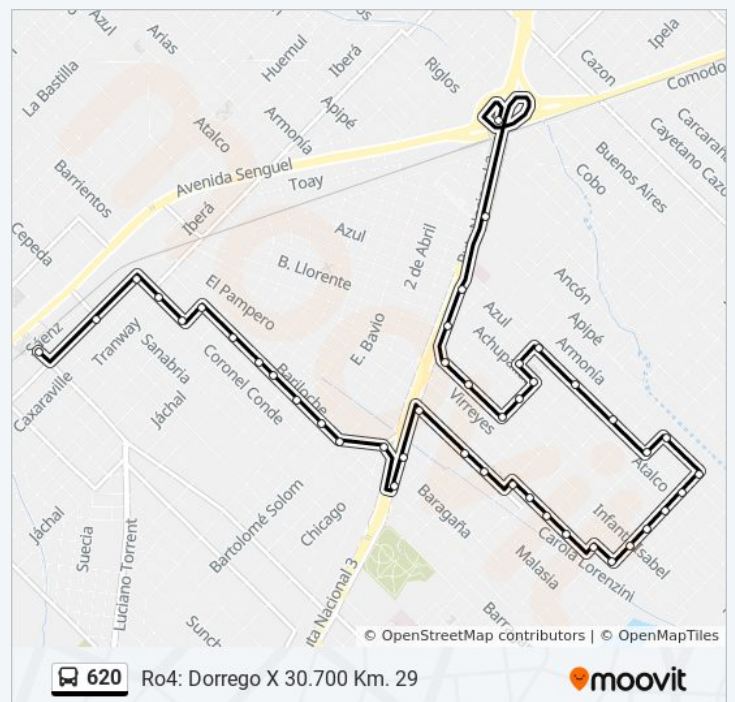

Información de la línea 620 de colectivo

Dirección: Ro4: Dorrego X 30.700 Km. 29

Paradas: 44

Duración del viaje: 33 min

Resumen de la línea:

Zelada E Infanta Isabel

Zelada Y Llorente

Zelada Y Achupallas