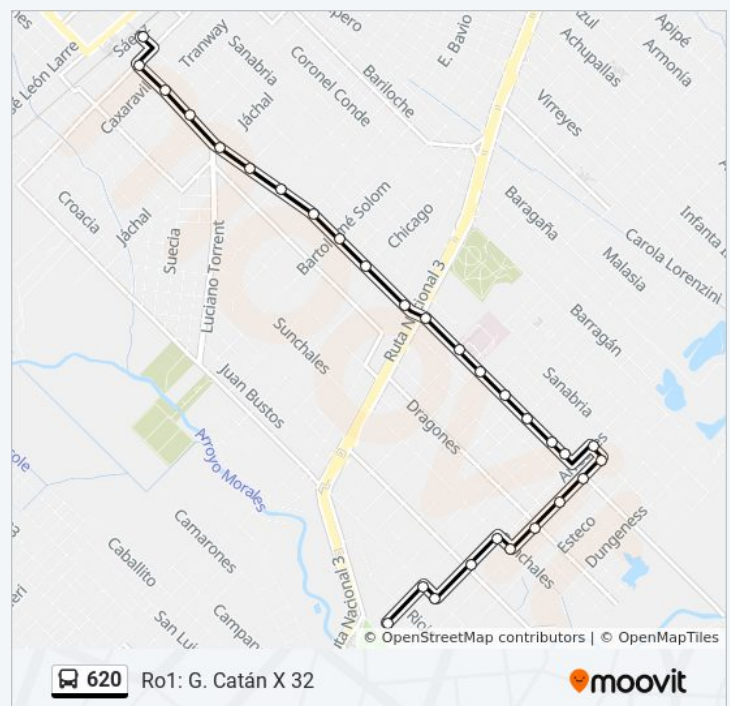

29 paradas

[VER HORARIO DE LA LÍNEA](#)

Areco Y Gamarra

Areco Y Scarlatti

Scarlatti Y Arrecifes

Arrecifes Y Leopardi

Arrecifes Y Sunchales

Sunchales Y Magan

Magan Y Dragones

Magan Y Luis Atenzo

Magan Y Equiza

Magan Y Puerto Argentino

Puerto Argentino Y Arrecifes

Equiza Y Areco

Equiza Y Bordoy

Equiza Y Bahía Blanca

Equiza Y Manzoni

Equiza Y Vilela

Hospital Simplemente Evita

Equiza Y Avenida Juan Manuel De Rosas

Simón Pérez Y Manuel Hidalgo

Simón Pérez Y Chicago

Simón Pérez Y Bartolomé Solom

Simón Pérez Y Padre Mario Pantaleo

Simón Pérez Y Figueredo

Simón Pérez Y Libres

Simón Pérez Y Jáchal

Simón Pérez Y Gallardo

Simón Pérez Y Tranway

Simón Pérez Y Posamay

Equiza Y Sáenz

Ro1: G. Catán X 32 Horario de ruta:

lunes	5:00 - 22:00
martes	5:00 - 22:00
miércoles	5:00 - 22:00
jueves	5:00 - 22:00
viernes	5:00 - 22:00
sábado	5:00 - 22:00
domingo	5:00 - 22:00

Información de la línea 620 de colectivo

Dirección: Ro1: G. Catán X 32

Paradas: 29

Duración del viaje: 20 min

Resumen de la línea:

Sentido: Ro1: Los Ceibos X 32

Horario de la línea 620 de colectivo