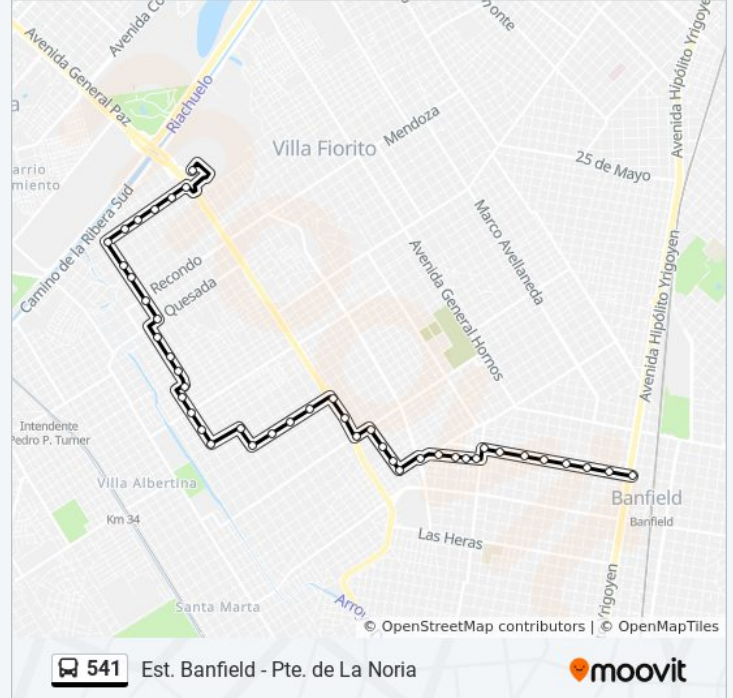

Información de la línea 541 de colectivo**Dirección:** Ra - Est. Banfield - Pte. De La Noria**Paradas:** 46**Duración del viaje:** 40 min**Resumen de la línea:**

Presidente Juan Domingo Perón, 3049-3099

Puerto Argentino Y Colectora Camino Presidente Perón

Marsella, 1695

Marsella, 1891

Marsella, 2099

Antonio Machado, 419

Antonio Machado, 599

Andrés Bello Y París

Andrés Bello, 747

Terminal La Noria (541)

Sentido: Ra - Pte. De La Noria - Est. Banfield

47 paradas

[VER HORARIO DE LA LÍNEA](#)

Terminal La Noria (541)

Presidente Juan Domingo Perón 5422

Azamor, 1683

Horario de la línea 541 de colectivo

Paradas: 47

Duración del viaje: 38 min

Resumen de la línea:

Jose Manuel Estrada X Vieytes

Mentruyt X Vieytes

Tucumán X Vieytes

Carlos Croce X Vieytes

Felix De Azara X Vieytes