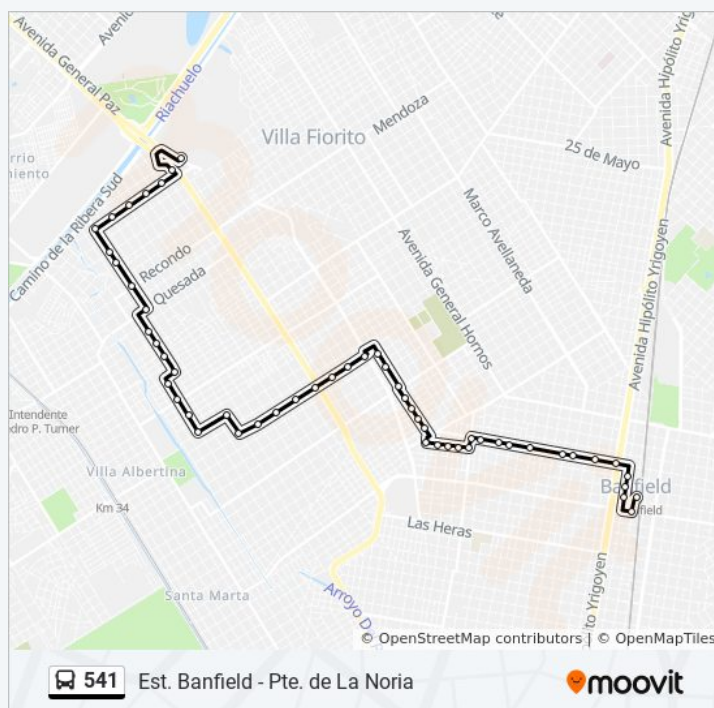

Información de la línea 541 de colectivo

Dirección: Rb - Est. Banfield - Pte. De La Noria (X Milan)

Paradas: 49

Duración del viaje: 39 min

Resumen de la línea:

Bilbao La Vieja, 479

Av. General Martín Rodríguez Y De Morazán

Horario de ruta:

lunes	24 horas
martes	24 horas
miércoles	24 horas
jueves	24 horas
viernes	24 horas
sábado	24 horas
domingo	24 horas

Información de la línea 541 de colectivo

Dirección: Rb - Pte. De La Noria - Est. Banfield (X Milan)

Paradas: 54

Duración del viaje: 39 min

Resumen de la línea:

Milán, 230

Milán, 20

Eduardo Caraza Y Celina L. De Minetto

Eduardo Caraza Y Zapata

Eduardo Caraza Y Ana Acerboni