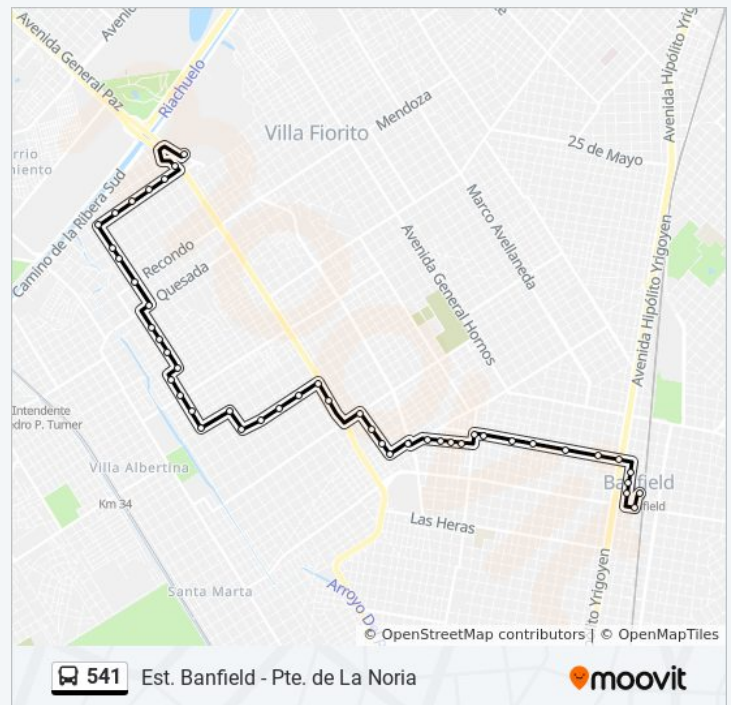

Vetere X Rodríguez Peña

Belelli X Rodríguez Peña

Vieytes X Av. Santa Fe

viernes	24 horas
sábado	24 horas
domingo	24 horas

Información de la línea 541 de colectivo

Dirección: Ra - Pte. De La Noria - Est. Banfield

Paradas: 47

Duración del viaje: 38 min

Resumen de la línea:

Jose Manuel Estrada X Vieytes

Mentruyt X Vieytes

Tucumán X Vieytes

Carlos Croce X Vieytes

Felix De Azara X Vieytes

Av. Hipólito Yrigoyen X Vieytes

Rodriguez Peña X Manuel Acevedo

French X Manuel Acevedo

Antonio Berutti X Manuel Acevedo

Alberto Larroque, 107

Antonio Berutti, 2-100

Sentido: Rb - Est. Banfield - Pte. De La Noria (X Milan)

Información de la línea 541 de colectivo

Dirección: Rb - Est. Banfield - Pte. De La Noria (X Milan)

Paradas: 49

Duración del viaje: 39 min

Resumen de la línea:

Bilbao La Vieja, 479

Av. General Martín Rodríguez Y De Morazán