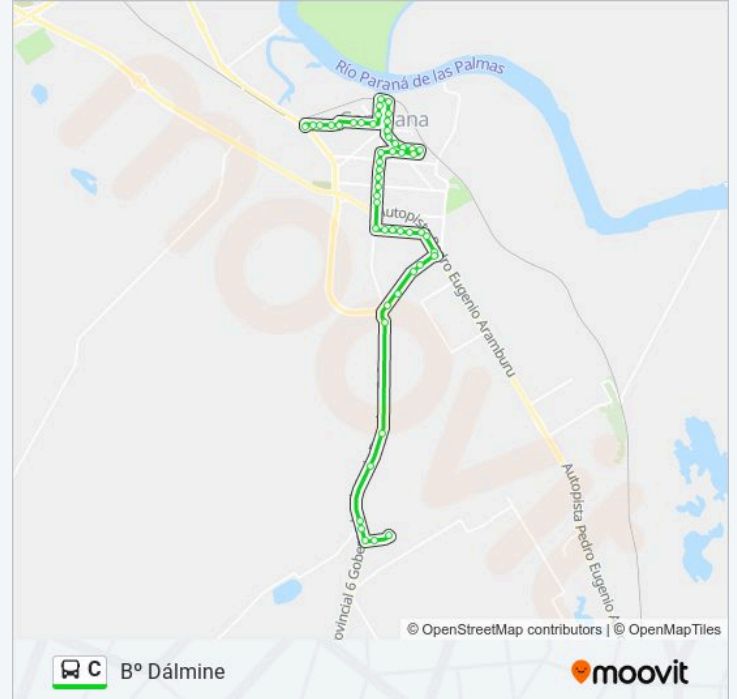

Avenida Rubén Varela Y Avenida Teniente Perón

Avenida Rubén Varela Y Bertolini

Avenida Ruben Varela Y Sivori

Avenida Ruben Varela Y Avenida Ameghino

Avenida Ruben Varela Y Jacob

Colón, 591

Jacob, 550

Jacob, 414

General Belgrano Y Alem

Estación Campana

San Martín Y Luis Costa

San Martín Y Güemes

25 De Mayo Y Rawson

25 De Mayo Y Beruti

25 De Mayo Y Chiclana

Balcarce Y Avenida Mitre

Avenida Mitre Y Tucumán

Av. Bartolomé Mitre Y Verdi

Avenida Mitre Y Santiago Del Estero

Rotonda Siderca

B° Dálmine

moovit

Sentido: B° Los Pioneros

52 paradas

[VER HORARIO DE LA LÍNEA](#)

Rotonda Siderca

Avenida Mitre Y Santiago Del Estero

Av. Bartolomé Mitre Y Verdi

Avenida Mitre Y Tucumán

Avenida Mitre Y Santa María De Oro

9 De Julio Y General Las Heras

9 De Julio Y French