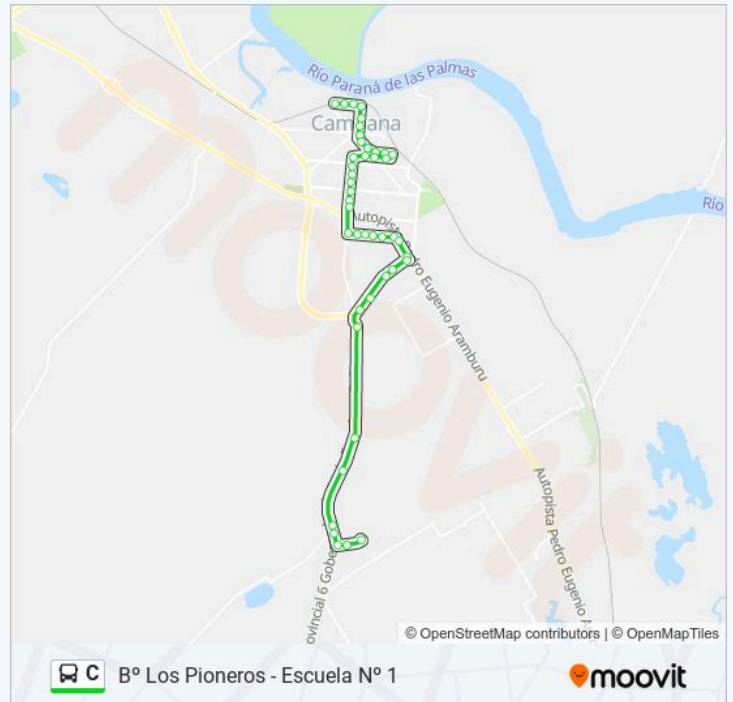

Avenida Rubén Varela Y Avenida Teniente Perón

Avenida Rubén Varela Y Bertolini

Avenida Ruben Varela Y Sivori

Avenida Ruben Varela Y Avenida Ameghino

Avenida Ruben Varela Y Jacob

Colón, 591

Jacob, 550

Jacob, 414

Alberti, 559

Juan Bautista Alberdi, 437

Juan Bautista Alberdi, 535

Boulevard Sarmiento, 505

Boulevard Sarmiento, 436

General Belgrano Y Avenida Mitre

General Belgrano Y De Dominicis

General Belgrano Y Becerra

Información de la línea C de Colectivo

Dirección: B° Los Pioneros - Escuela N° 1

Paradas: 43

Duración del viaje: 40 min

Resumen de la línea:

General Belgrano Y Alem

Estación Campana

Castelli, 6

J. De Dellepiane, 1045

Sentido: B° Los Pioneros - Terminal De Ómnibus

14 paradas

[VER HORARIO DE LA LÍNEA](#)

Echeverría, 587

Echeverría Y Begue

Echeverría Y Conti

E. Conti, 5068