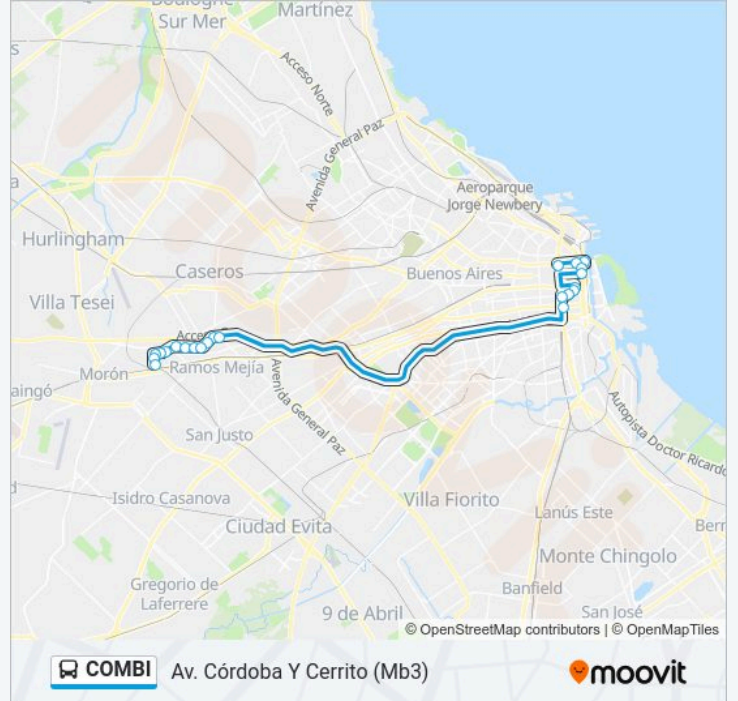

domingo	07:30
lunes	07:30
martes	07:30
miércoles	07:30
jueves	07:30
viernes	07:30
sábado	07:30

Información de la línea COMBI de Colectivo

Dirección: Av. Córdoba Y Cerrito (Mb3)

Paradas: 22

Duración del viaje: 51 min

Resumen de la línea:

Avenida Corrientes, 222

Avenida Leandro N. Alem, 592

Cecilia Grierson, 42

Avenida Córdoba Y San Martín (8)

Cerrito, 774

Sentido: Centro (Mb1)

30 paradas

[VER HORARIO DE LA LÍNEA](#)

Avenida Estanislao Zeballos, 1999

Ruta Provincial 4, 1090

Avenida Hipólito Yrigoyen, 702

Vicente López, 10

Intendente Abel Costa, 570

Abel Costa Y Avenida Rivadavia

Avenida Rivadavia, 17308

Avenida Rivadavia Y José María Moreno

Avenida Rivadavia, 16408

Avenida Rivadavia Y Reconquista

Avenida Rivadavia Y Alvear

Medrano, 7

Avenida Rivadavia, 14522

Estación Ramos Mejía

Avenida Rivadavia, 13718