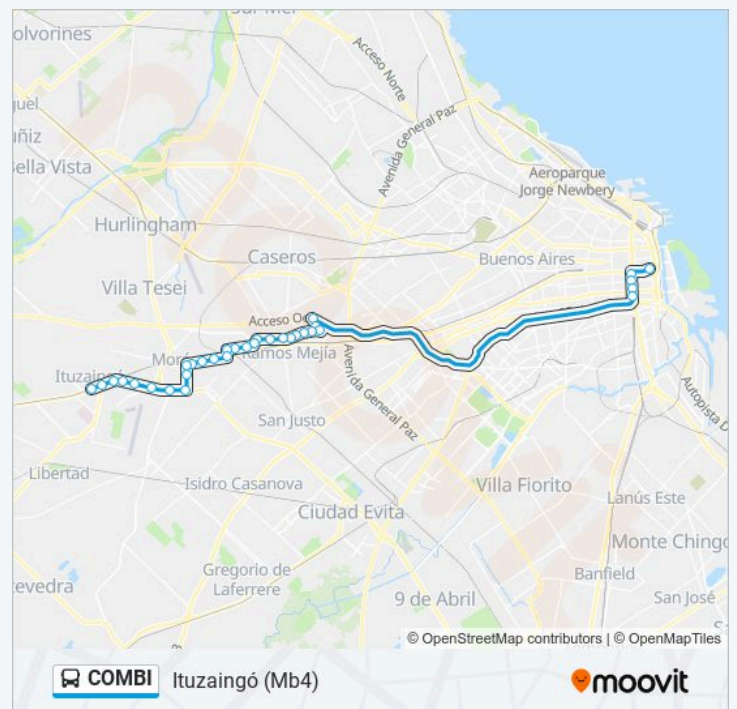

Sentido: Ituzaingó (Mb4)

33 paradas

[VER HORARIO DE LA LÍNEA](#)

- Plaza De Mayo (Combis)
- Lima, 119
- Lima Y Av. Belgrano
- Lima Y Chile
- Lima Y Carlos Calvo
- Eduardo Comesaña, 4118
- 274 - Yrigoyen Y 249 - Pellegrini
- Hipólito Yrigoyen, 535
- 225 - Avenida Gaona Y 280 - Falucho
- 225 - Avenida Gaona Y 288 - Mariano Acosta
- Avenida Gaona Y Rodríguez Peña
- Avenida Gaona Y Segurola
- Avenida Presidente Perón Y 9 De Julio
- Avenida Presidente Perón Y Doctor Gutiérrez
- Avenida Presidente Perón, 1006
- Bayle, 1064
- Llavallol, 485
- Llavallol Y Fasola
- Llavallol, 1493
- José Manuel Estrada, 23
- Avenida Rivadavia Y José María Moreno
- Avenida Rivadavia Y Rawson
- Avenida Rivadavia, 17599
- Ingeniero Ernesto C. Boatti, 115
- Ingeniero Ernesto C. Boatti, 485
- Ingeniero Ernesto C. Boatti, 1067-1075
- Avenida Hipólito Yrigoyen Y General Valle
- Ruta Provincial 4, 2055
- Ruta Provincial 4, 2687
- Avenida Zeballos Y Luis María Drago

Ituzaingó (Mb4) Horario de ruta:

domingo	18:30
lunes	18:30
martes	18:30
miércoles	18:30
jueves	18:30
viernes	18:30
sábado	18:30

Información de la línea COMBI de Colectivo

Dirección: Ituzaingó (Mb4)

Paradas: 33

Duración del viaje: 79 min

Resumen de la línea: