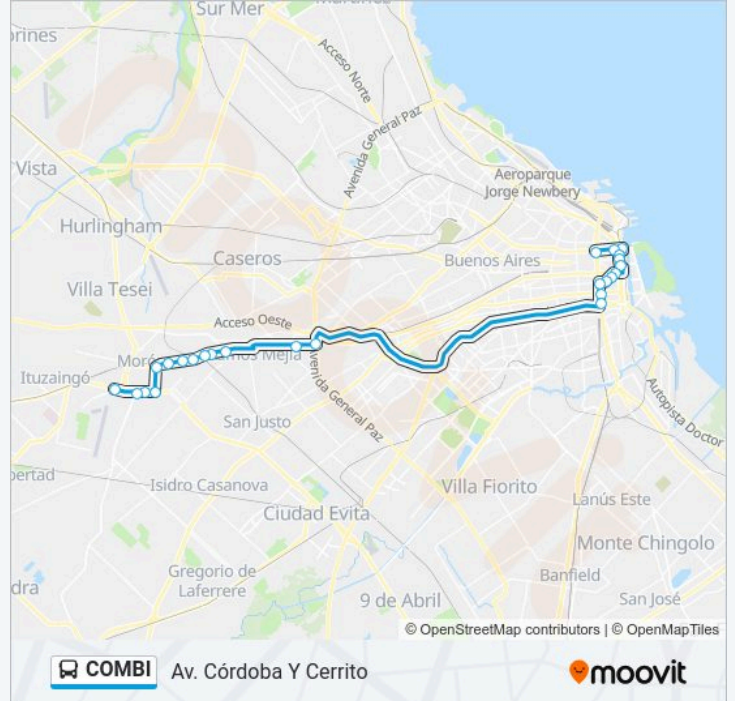

Avenida Rivadavia Y Reconquista

Avenida Rivadavia Y Alvear

Medrano, 7

Estación Ciudadela (172)

Avenida Rivadavia, 479

Bernardo De Irigoyen Y Avenida San Juan

Bernardo De Irigoyen Y Avenida Independencia (Uade)

Bernardo De Irigoyen Y Avenida Belgrano

Avenida Presidente Roca Y Chacabuco (Combis)

Avenida Presidente Roca Y Perú (Combis)

Plaza De Mayo (Combi)

Horario de la línea COMBI de Colectivo

Av. Córdoba Y Cerrito Horario de ruta:

Av. Leandro N. Alem Y Tte. Gral. Juan D. Perón

Avenida Leandro N. Alem, 447

Avenida Leandro N. Alem, 592

Cecilia Grierson, 42

Avenida Córdoba Y San Martín (8)

Cerrito, 774

Sentido: Av. Córdoba Y Cerrito (Mb3)

22 paradas

[VER HORARIO DE LA LÍNEA](#)

Juan B. Justo, 189

Juan B. Justo, 527

Vuelta De Obligado, 1440

Doctor Jerónimo Fasola, 696

Vuelta De Obligado, 888

Estanislao Del Campo, 1360