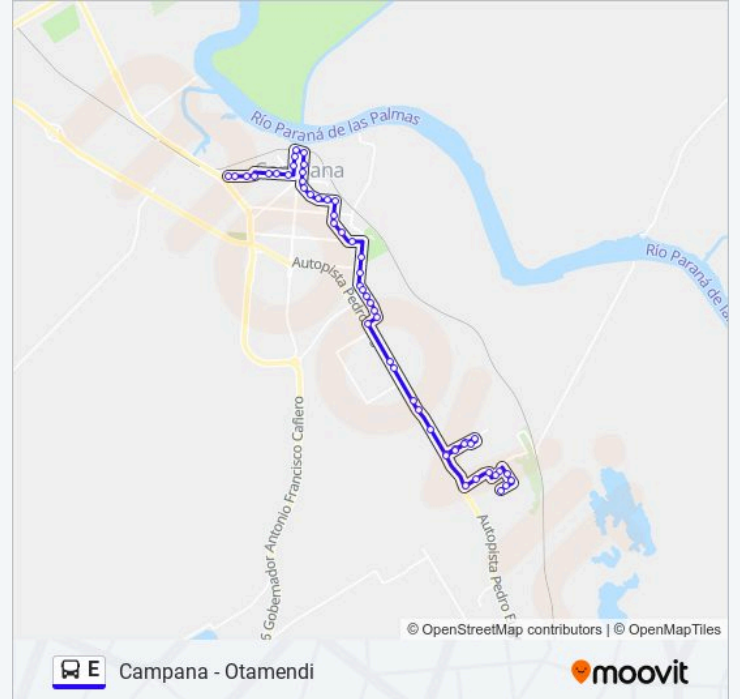

Namuncura, 586

Av. 6 De Julio Y Romano

Av. 6 De Julio Y Del Pino

Av. Tte. Gral. Juan D. Perón Y Falucho

Bldv. Sarmiento Y Bertolini

Bldv. Sarmiento Y Sivori

Alberti, 709

Alberti, 559

Estación Campana

San Martín Y Luis Costa

San Martín Y Güemes

25 De Mayo Y Rawson

25 De Mayo Y Beruti

25 De Mayo Y Chiclana

Balcarce Y Avenida Mitre

Avenida Mitre Y Tucumán

Av. Bartolomé Mitre Y Verdi

Avenida Mitre Y Santiago Del Estero

Sentido: B° Dálmine (Por Av. Varela)

64 paradas

[VER HORARIO DE LA LÍNEA](#)

Carlos Pellegrini, 336

H. Gigena, 548

H. Gigena, 548