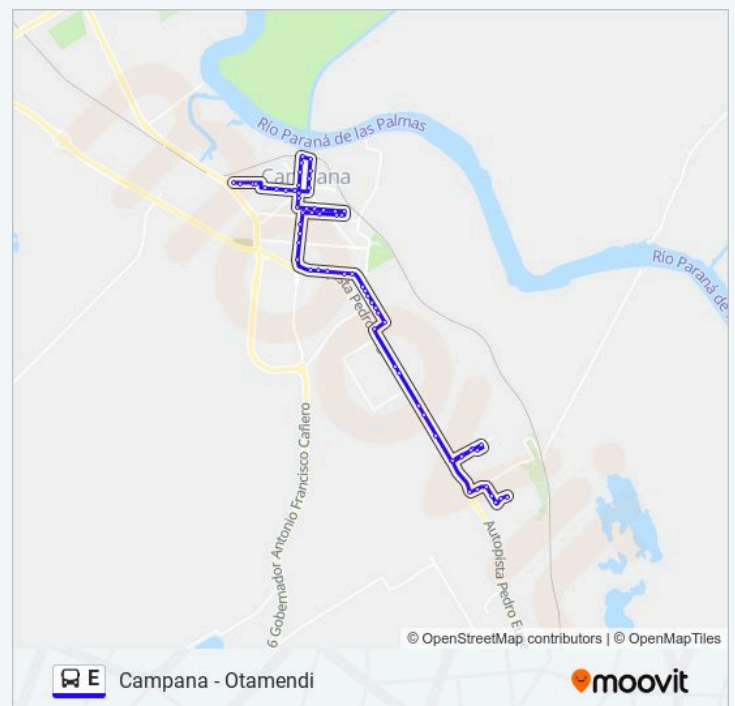

Avenida Mitre Y Santiago Del Estero
Av. Bartolomé Mitre Y Verdi
Avenida Mitre Y Tucumán
Avenida Mitre Y Santa María De Oro
9 De Julio Y General Las Heras
9 De Julio Y French
9 De Julio Y Castilla
9 De Julio Y Rawson
General Belgrano Y Avenida Mitre
General Belgrano Y De Dominicis
General Belgrano Y Becerra
General Belgrano Y Alem
Estación Campana
San Martín Y Luis Costa
San Martín Y Güemes
San Martín Y Av. Mitre
San Martín Y Jean Jaurés
San Martín Y Estrada
San Martín Y Jacob
Jacob, 752
Colón, 591
Jacob, 550
Jacob, 414
Jacob, 328
Alberti, 656
A. Coletta, 390
A. Coletta, 595
Moreno, 662
Avenida Intendente Jorge Ruben Varela, 640

Horario de la línea E de Colectivo

Otamendi (Por Av. Varela) Horario de ruta:

domingo	00:45 - 23:26
lunes	05:00 - 23:40
martes	05:00 - 23:40
miércoles	05:00 - 23:40
jueves	05:00 - 23:40
viernes	05:00 - 23:40
sábado	00:45 - 23:26

Información de la línea E de Colectivo

Dirección: Otamendi (Por Av. Varela)

Paradas: 66

Duración del viaje: 61 min

Resumen de la línea:

Avenida Rubén Varela Y Sívori

Avenida Rubén Varela Y Bertolini

Avenida Rubén Varela Y Avenida Perón