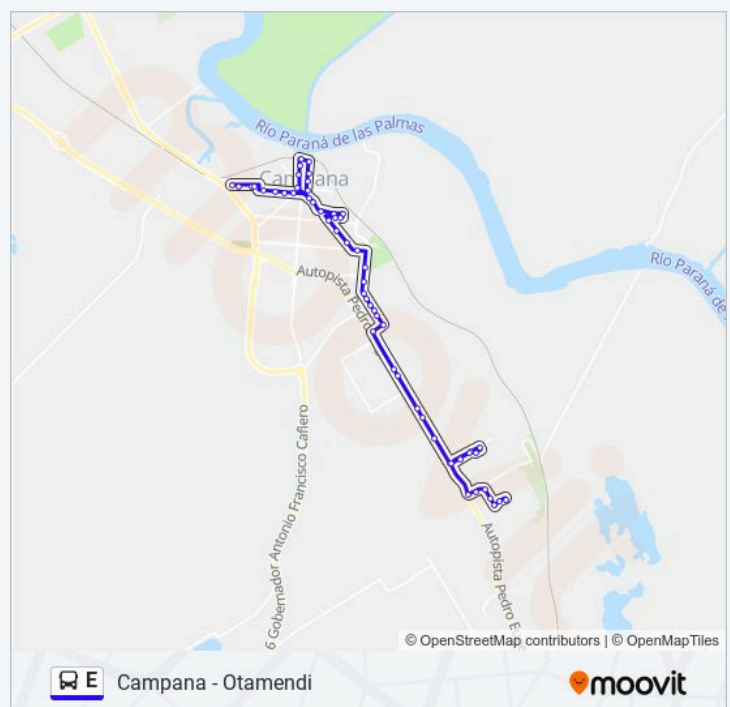

General Belgrano Y Alem

Estación Campana

San Martín Y Luis Costa

San Martín Y Güemes

San Martín Y Av. Mitre

Bldv. Sarmiento Y Jean Jaurés

Estrada, 655

Boulevard Sarmiento, 600

Jacob, 414

Jacob, 328

Alberti, 656

A. Coletta, 390

Bldv. Sarmiento Y Av. Ameghino

Horario de la línea E de Colectivo

Otamendi (Por Av. Sarmiento) Horario de ruta:

domingo	00:30 - 22:20
lunes	05:00 - 23:30
martes	05:00 - 23:30
miércoles	05:00 - 23:30
jueves	05:00 - 23:30
viernes	05:00 - 23:30
sábado	00:30 - 22:20

Información de la línea E de Colectivo

Dirección: Otamendi (Por Av. Sarmiento)

Paradas: 56

Duración del viaje: 53 min

Resumen de la línea:

Bld. Sarmiento Y Sívori

Bld. Sarmiento Y Capilla Del Señor

Av. Tte. Gral. Juan D. Perón Y Falucho