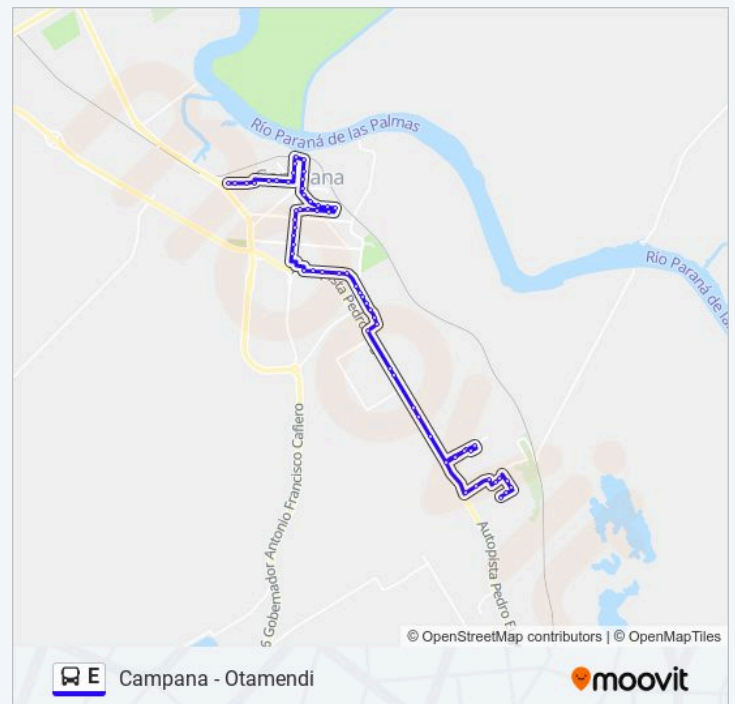

Estación Campana

San Martín Y Luis Costa

San Martín Y Güemes

25 De Mayo Y Rawson

25 De Mayo Y Beruti

25 De Mayo Y Chiclana

Balcarce Y Avenida Mitre

Avenida Mitre Y Tucumán

Horario de la línea E de Colectivo

B° Dálmine (Por Av. Varela) Horario de ruta:

domingo	00:10 - 23:30
lunes	04:30 - 23:36
martes	04:30 - 23:36
miércoles	04:30 - 23:36
jueves	04:30 - 23:36
viernes	04:30 - 23:36
sábado	00:10 - 23:30

Información de la línea E de Colectivo

Dirección: B° Dálmine (Por Av. Varela)

Paradas: 64

Duración del viaje: 58 min

Resumen de la línea:

Formosa, 147a

Namuncura, 586

Gandhi Y Salk

Avenida Ruben Varela Y Sivori

Avenida Ruben Varela Y Avenida Ameghino

Avenida Ruben Varela Y Jacob

Jacob, 752

Colón, 591

Jacob, 550

Jacob, 414

Alberti, 559