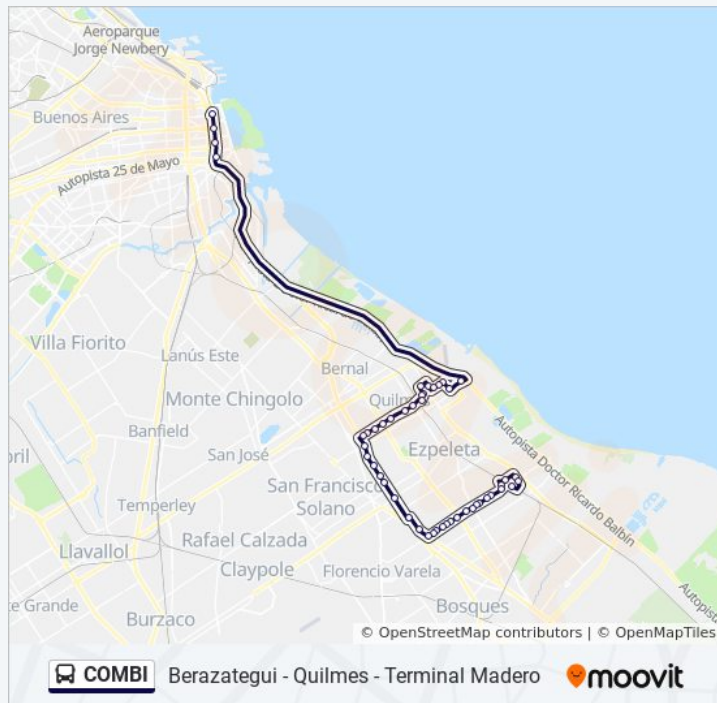

Avenida Hipólito Yrigoyen Y Humberto Primo

Corrientes Y Avenida Vicente López

Avenida Vicente López Y Avenida 12 De Octubre

Avenida 12 De Octubre Y Andrés Baranda

Avenida 12 De Octubre, 1485

Avenida 12 De Octubre Y Avenida La Plata

Nicolás Videla Y Almirante Brown

Información de la línea COMBI de colectivo

Dirección: Terminal Madero

Paradas: 48

Duración del viaje: 88 min

Resumen de la línea:

Sarmiento, 586

Garibaldi, 497

Garibaldi, 621

Garibaldi, 749

Cevallos Y Brandsen

Av. Isidoro Iriarte Y Cabo Remigio Adán Toledo

Avenida Alicia Moreau De Justo, 1900

Av. Alicia Moreau De Justo Y Petrona Eyle

Avenida Alicia Moreau De Justo, 900