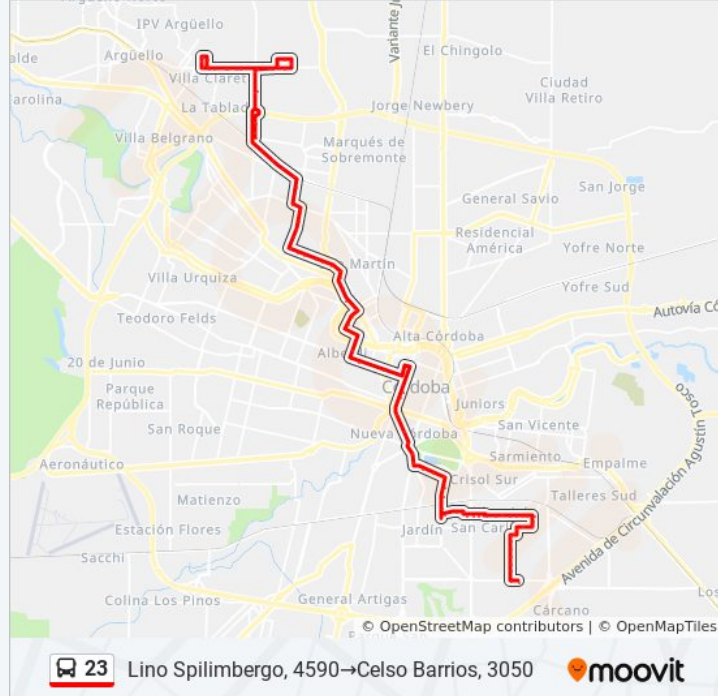

Información de la línea 23 de colectivo

Dirección: Lino Spilimbergo, 4590→Celso Barrios, 3050

Paradas: 94

Duración del viaje: 70 min

Resumen de la línea:

De Los Yugoslavos 6275 (Entre Los Genoveses Y Los Alemanes)

Luis Galeano 2051 (Entre Gregorio Carreras Y Ciudad De Tampa)

Ciudad De Tampa, 2749-2771

Ciudad De Tampa, 2600-2622

Ciudad De Tampa, 2366-2398

Ciudad De Tampa, 2216-2254

Ciudad De Tampa, 2033

Monseñor Pablo Cabrera 1895 (Entre Cdad De Tampa Y Italia)

Int - Italia/Caraffa

Castro Barros 1299 (Entre 6 De Julio Y Galán)

Castro Barros 1125 (Entre Galan Y Bialet Masse)

Castro Barros 863 (Entre Ob. Clara Y Neuquén)

1neuquen 1001 -

1neuquen 853 -

Santa Fé 347 (Entre La Rioja Y Santa Rosa)

Colón 1141 (Entre Coronel Olmedo Y Mendoza)

Colón 615 (Entre Fragueiro Y Figueroa Alcorta)

Colón 352 (Entre Sucre Y Tucumán)

Av. Vélez Sarsfield (Entre 27 De Abril Y Deán Funes)

Av. Vélez Sarsfield (Entre Caseros Y 27 De Abril)