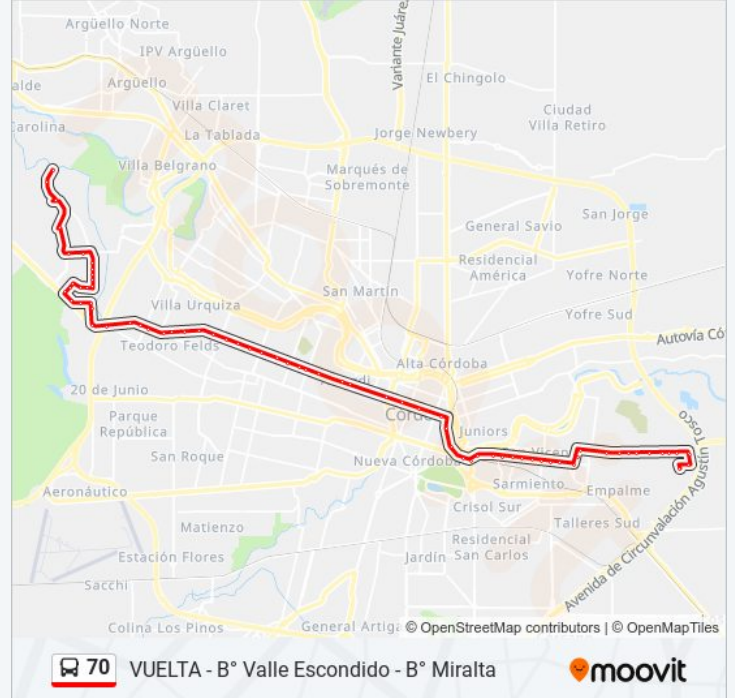

Avenida Ejercito Argentino 0-100

Avenida Ejercito Argentino 0-100

Avenida Ejercito Argentino 0-100

Avenida Colon 5702-5801

Colón 5500 (Entre Río Bamba Y Requinoa)

Avenida Colon 5051-5200

Colón 4960 (Entre Rosillos Y Cirilo Correa)

Colón 4865 (Entre Cirilo Correa Y 9 De Julio)

Colón 4747 (Entre Domingo Irós Y Victoria)

Colón 4387 (Entre Baltasar De Avila Y Juan Morales)

Colón 4125 (Entre Sagrada Familia Y Oñate)

Colón 3845 (Entre Corvalán Y José Chavez)

Colón 3671 Esq. Bv. Del Carmen (Entre Aldao Y Bv. Del Carmen)

Colón 3377 (Entre Zípoli Y Esperanto)

Avenida Colon 3015

Avenida Colon 2701-2800

Avenida Colon 2535

Avenida Colon 2301-2400

Avenida Colon 2002-2101

Colón 1557 (Entre Neuquén Y Chubut)

Avenida Colon 1302-1401

Colón 615 (Entre Fragueiro Y Figueroa Alcorta)

Colón 352 (Entre Sucre Y Tucumán)

Colón 45 (Entre Rivera Indarte Y San Martín)

Olmos 420 (Entre Salta Y Santiago Del Estero)

Bv. J. Domingo Peron (Esq. Rosario De Santa Fe)

Bv. J. Domingo Peron (Fte. Terminal De Omnibus)

Bv. J. D. Perón (Lateral A Nva. Terminal De Ómnibus)

Bv. Juan Domingo Peron 0-100

Agustín Garzón Esq. Dinosaurio Mall

Agustin Garzon 0-100