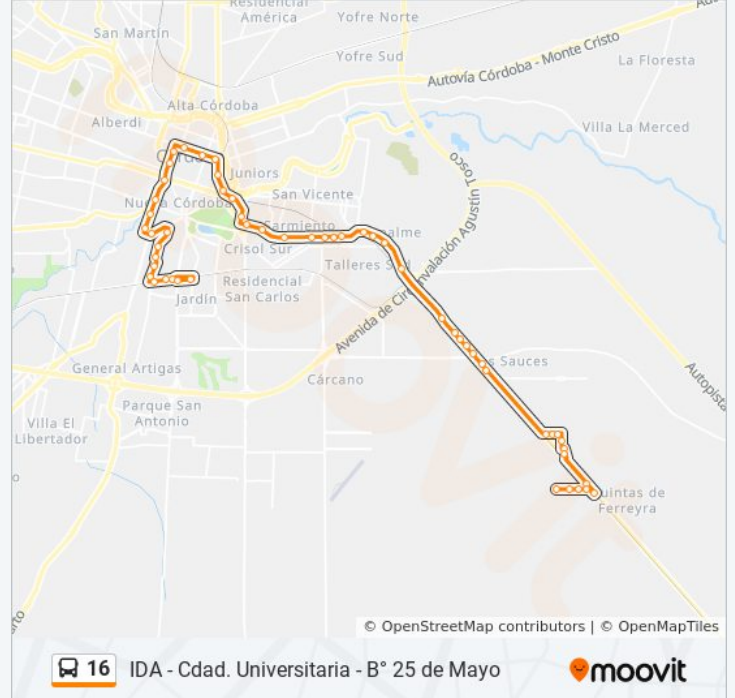

Belgrano 147 (Entre Caseros Y 27 De Abril)

9 De Julio, 295

Avenida Colon 99-200

Av. Emilio Olmos (Entre Alvear Y Av. Maipú)

Av. Emilio Olmos (Entre S. Del Estero Y Salta)

Bv. Perón (Entre San Jerónimo Y Balcarce)

Juan Domingo Perón Esq. Terminal De Omnibus
(Entre Tránsito Cáceres Y Poeta Lugones)

Bv. Juan Domingo Peron 0-100

Bajada Pucara 1900 (Fte. Hospital San Roque)

Sabattini 1400 (Entre Esquina Monserrat)

Av. Gdor. Amadeo Sabattini (Estación Tolosa)

Sabattini 2136 (Entre Cadiz Y Barcelona)

Sabattini 2700 (Entre Juan Rodriguez Y
Ambrosio Funes)

Sabattini 2984 (Entre Futaleufu Y Ramon
Ocampo)

Sabattini 3154 (Entre Jose Ignacio Gorriti Y Hiper
Libertad)

Sabattini 3300 (Entre Frente Hiper Libertad)

Sabattini 3784 (Entre Picaflor Y Ñandu)

Sabattini 3970 (Entre Zorsal Y Punilla)

Sabattini 4290 (Entre Sacanta Y Tancacha)

Sabattini 4850 (Entre Fiambala Y Calingasta)

Sabattini 5200 (Entre Frente Fiat)

Sabattini 5375 (Entre Frente Fiat Auto Argentina)

Sabattini 5400 (Entre Interindustria Y Huergo)

Sabattini 5700 (Entre Luciano Torrent Y Martin
Zapata)

Sabattini 5650 (Entre Padilla Y Sanchez De
Loria)

Sabattini 6028 (Entre Frente Cordiez)

Sabattini 6200 (Entre Perello Y Albizurri)

Ciudad De Mis Sueños 9999 (Entre Entrada)

Publica C. Mis Sueños 9999 (Entre Frente
Manzana 43)