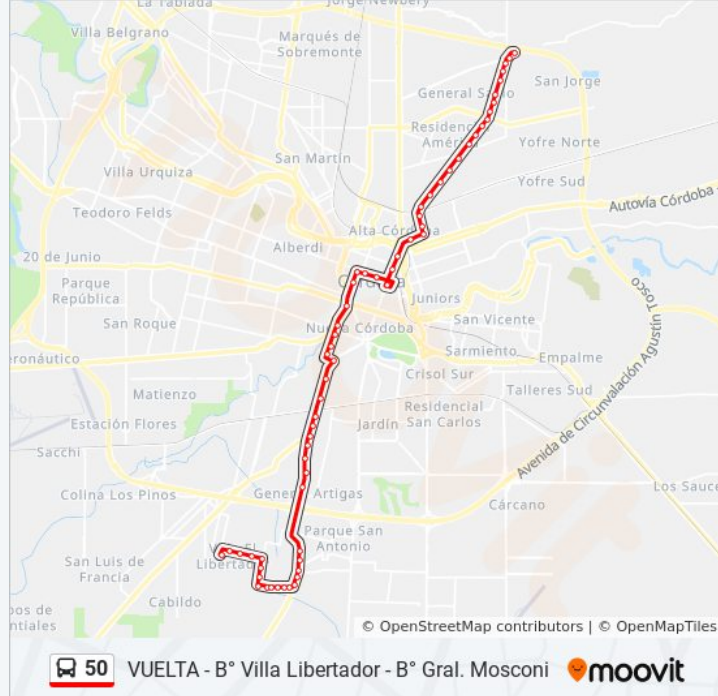

Información de la línea 50 de colectivo

Dirección: Gobernación (Casi Esq. Río Negro)→José María Lahora, 1960

Paradas: 61

Duración del viaje: 49 min

Resumen de la línea:

Minuzzi)

Av. Vélez Sarsfield (Entre El Tirol Y W. Escalante)

Gral. Manuel Belgrano (Entre D. Funes Y 27 De Abril)

Tucuman 158 (Entre 9 De Julio Y Av. Colon)

Av Colon 152 (Entre Av. Gral Paz Y Rvera Indarte)

Av Emilio Olmos 70 (Esq. Bernardino Rivadavia)

Av. Maipu 150 (Entre 25 De Mayo Y Emilio Olmos)

Av. Maipú (Entre Catamarca Y Sarmiento)

Av. Maipú (Entre Libertad Y Oncativo)

Félix Frías, 1100

Buchardo (Entre Pje. Tránsito Y J. Ríos)

Jacinto Ríos (Entre Cochabamba Y Charcas)

Jacinto Ríos (Casi Esq. Suipacha)

Av. Leandro N. Alem (Entre A. Aguado Y Av. Del Trabajo)

Av. Leandro N. Alem (Entre A. López Y J. E.

Aguero)

Av. Leandro N. Alem (Entre A. Cramer Y C. Brochero)

Av. Leandro N. Alem (Casi Esq. Mauricio Yadarola)