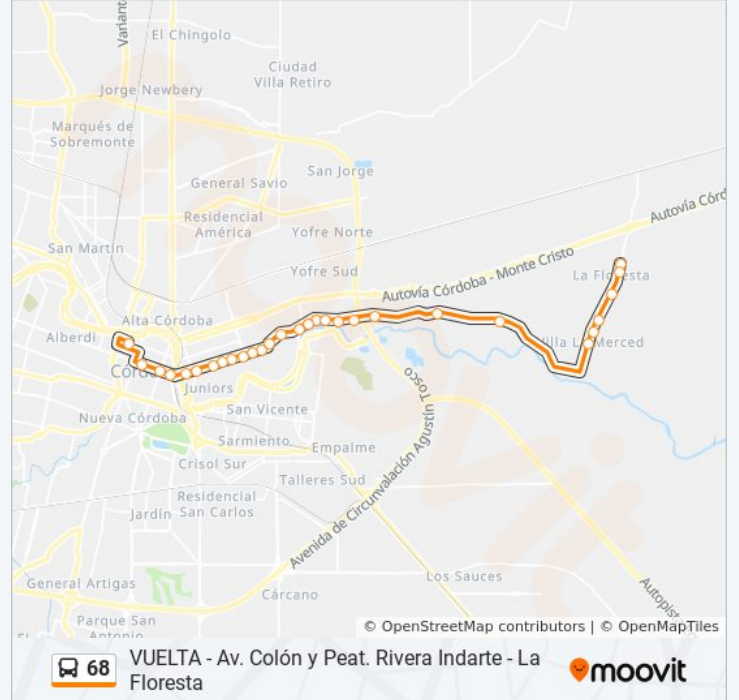

**Sentido: Jose Antonio De Sucre 400-498→6474**

29 paradas

[VER HORARIO DE LA LÍNEA](#)

Jose Antonio De Sucre 400-498

Avenida Colon 99-199

Av. Emilio Olmos (Entre Maipú Y Gral. Alvear)

Av. Emilio Olmos (Entre S. Del Estero Y Salta)

lunes	6:22 - 23:41
martes	6:22 - 23:41
miércoles	6:22 - 23:41
jueves	6:22 - 23:41
viernes	6:22 - 23:41
sábado	5:39 - 23:43
domingo	5:39 - 23:43

**Información de la línea 68 de colectivo**

**Dirección:** Jose Antonio De Sucre 400-498→6474

**Paradas:** 29

**Duración del viaje:** 31 min

**Resumen de la línea:**

Bajada De Piedras 9999 (Entre )

Bajada De Piedras 9999 (Entre )

Bajada De Piedras 9999 (Entre )

Camino Chacra De La Merced (A 3,8 Km De Av. San Martín)

Bajada De Piedras 9999 (Entre )

Bajada De Piedras 9999 (Entre )

Bajada De Piedras 9999 (Entre )

Bajada De Piedras 9999 (Entre )

Bajada De Piedras 9999 (Entre )

Bajada De Piedras 9999 (Entre )

6474

Los horarios y mapas de la línea 68 de colectivo están disponibles en un PDF en [moovitapp.com](https://moovitapp.com). Utiliza [Moovit App](#) para ver los horarios de los autobuses en vivo, el horario del tren o el horario del metro y las indicaciones paso a paso para todo el transporte público en Córdoba.