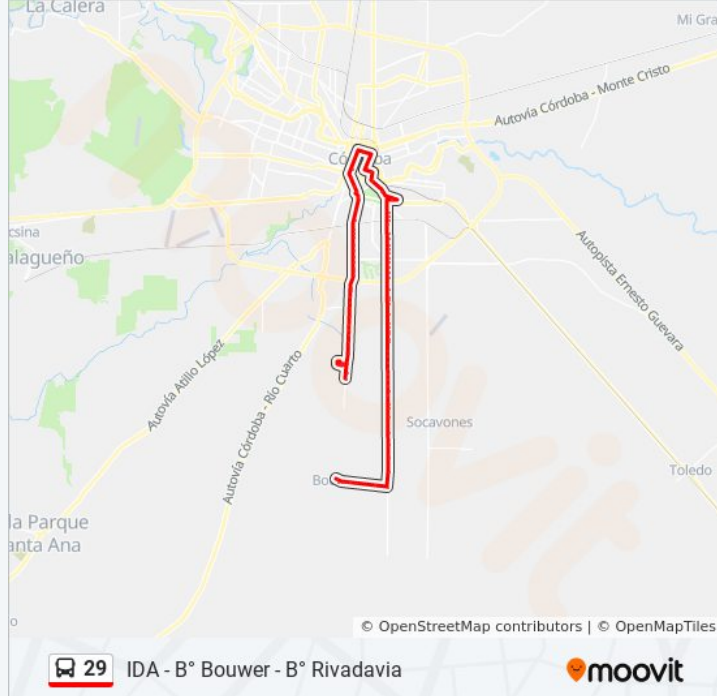

La línea 29 de Colectivo (IDA - B° Bouwer - B° Rivadavia) tiene una ruta. Sus horas de operación los días laborables regulares son:

(1) a Estación Bouwer→Valparaiso Esq. Amancai: 00:30 - 23:30

Usa la aplicación Moovit para encontrar la parada de la línea 29 de Colectivo más cercana y descubre cuándo llega la próxima línea 29 de Colectivo

**Información de la línea 29 de Colectivo**

**Dirección:** Estación Bouwer→Valparaiso Esq. Amancai

**Paradas:** 92

**Duración del viaje:** 86 min

**Resumen de la línea:**

Cno. San Carlos 8700 Esq. Callejón Arias

Avenida O'Higgins (Entre J.J. Diaz Y  
Chascomús)

O'Higgins (Entre Tandil Y Garcilaso De La Vega)

Av. Madrid (Entre Cruz Roja Arg Y Vicente  
Lopez)

Madrid 2433 (Entre Mayorga Y Malaga)

Madrid 2337 (Entre Murcia Y Leon)

Av. Hipólito Yrigoyen (Entre Montevideo Y Bv.  
San Juan)

Av. Hipólito Yrigoyen (Entre O. Oro Y B. Aires)

Av. Hipólito Yrigoyen (Casi Esq. Dámaso  
Larañaga)

Av. Hipólito Yrigoyen (Entre Crisol Y Pza.  
España)