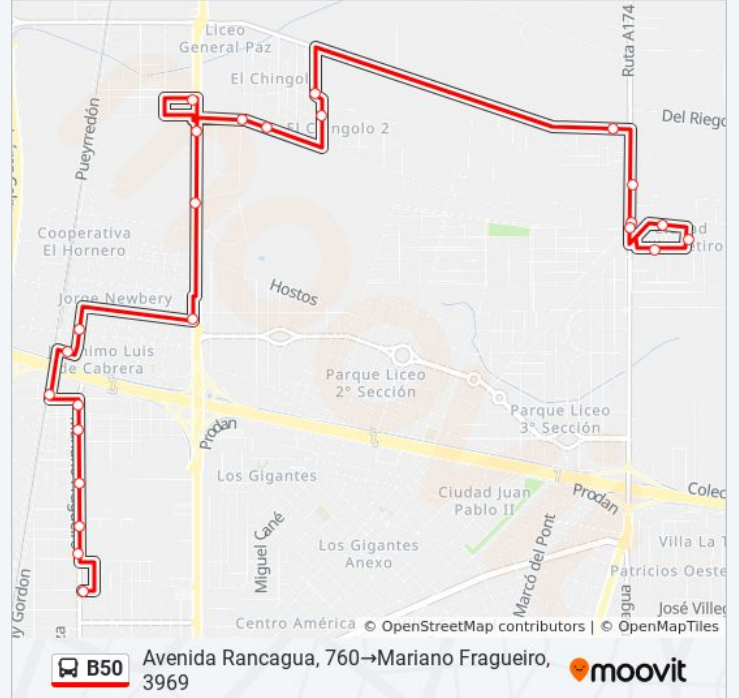

Sentido: Avenida Rancagua, 760→Mariano Fragueiro, 3969

24 paradas

[VER HORARIO DE LA LÍNEA](#)

Avenida Rancagua, 760

Calle 5 Vuelta (1)

Calle 6 Vuelta

Calle Principal Vuelta

Av. Rancagua (Opuesto A Est. De Servicio)

Avenida Rancagua, 760→Mariano Fragueiro, 3969

Horario de ruta:

lunes	10:00 - 19:00
martes	10:00 - 19:00
miércoles	10:00 - 19:00
jueves	10:00 - 19:00
viernes	10:00 - 19:00
sábado	Sin Servicio
domingo	Sin Servicio

Información de la línea B50 de colectivo

Dirección: Avenida Rancagua, 760→Mariano Fragueiro, 3969

Paradas: 24

Duración del viaje: 20 min

Resumen de la línea:

Fragueiro)

Mariano Fragueiro 4900 (Esq. Calle Publica (Fte. Ipem 336 Adolfo Castellos))

Mariano Fragueiro 4700 (Esq. O'Donell)

Mariano Fragueiro, 4563

Mariano Fragueiro 4425 (Entre Tomas Falkner E Ignacio Tolosa)

Mariano Fragueiro, 3969

Los horarios y mapas de la línea B50 de colectivo están disponibles en un PDF en moovitapp.com. Utiliza [Moovit App](#) para ver los horarios de los autobuses en vivo, el horario del tren o el horario del metro y las indicaciones paso a paso para todo el transporte público en Córdoba.