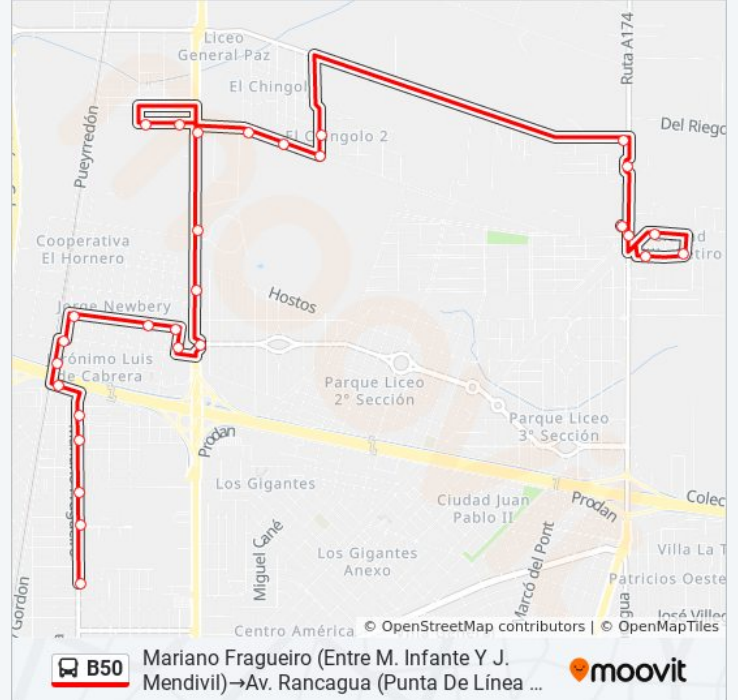

Mariano Fragueiro (Entre M. Infante Y J. Mendivil)→Av. Rancagua (Punta De Línea A. Santa Fé)

[Ver En Modo Sitio Web](#)

La línea B50 de colectivo (Mariano Fragueiro (Entre M. Infante Y J. Mendivil)→Av. Rancagua (Punta De Línea A. Santa Fé)) tiene una ruta. Sus horas de operación los días laborables regulares son:

lunes	10:00 - 19:00
martes	10:00 - 19:00
miércoles	10:00 - 19:00
jueves	10:00 - 19:00
viernes	10:00 - 19:00
sábado	Sin Servicio
domingo	Sin Servicio

Información de la línea B50 de colectivo

Dirección: Mariano Fragueiro (Entre M. Infante Y J. Mendivil)→Av. Rancagua (Punta De Línea A. Santa Fé)

Paradas: 29

Duración del viaje: 22 min

Resumen de la línea:

Av Juan B. Justo 6350 (Fte. Cordoba Rugby)

Milagros De La Vega, 38

Milagros De La Vega, 142a

Calle Interior

Calle Interior

Av. Rancagua (Punta De Línea A. Santa Fé)

Los horarios y mapas de la línea B50 de colectivo están disponibles en un PDF en moovitapp.com. Utiliza [Moovit App](#) para ver los horarios de los autobuses en vivo, el horario del tren o el horario del metro y las indicaciones paso a paso para todo el transporte público en Córdoba.