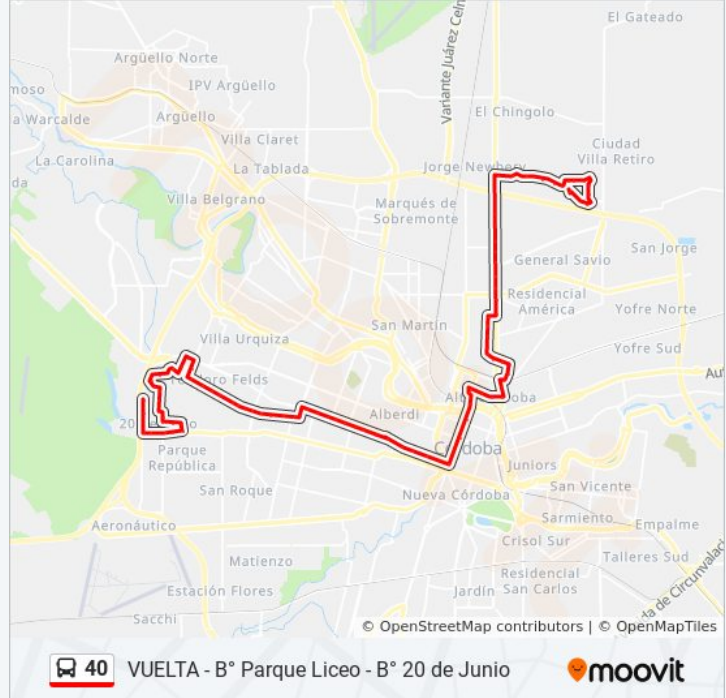

Av. Juan B. Justo (Entre Pje. A. Pacheco Y Anacreonte)

Av. Juan B. Justo (Entre B. Argensola Y Góngora)

Av. Juan B. Justo (Entre Quevedo Y Calderón De La Barca)

Calderón De La Barca (Entre Tucumán Y Gral. Paz)

Faustino Allende (Casi Esq. Tillard)

Faustino Allende (Entre Pje. F. Ramírez Y R. Indarte)

Faustino Allende, 290

Av. Roque Saenz Peña 1211 (Esq. Juan B. Bustos)

Av Roque Saenz Peña 851 (Parque Las Heras)

Gral. Paz 700 (Esq. Tablada)

Av. Gral. Paz (Entre Sta. Rosa Y Av. Colón)

Av. Duarte Quiros 232 (Entre Av. Velez Sarsfield Y Belgrano)

Av. Duarte Quiros 670 (Esq. Corro)

Av. Duarte Quiros 950 (Entre San Jose De Calazans Y M. Moreno)

Av. Duarte Quirós (Entre Paraguay Y P. De Los Andes)