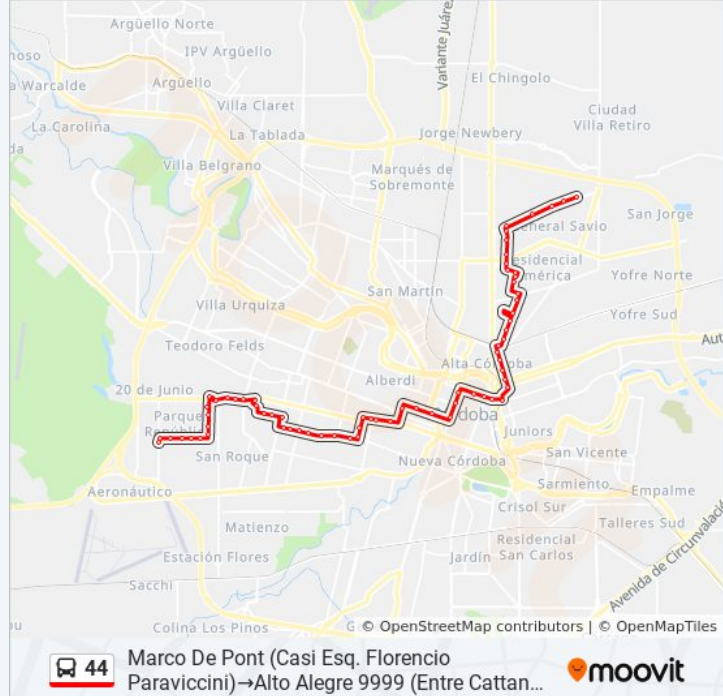

27 De Abril, 536

27 De Abril, 854-864

Paso De Los Andes (Casi Esq. Caseros)

Bv. San Juan (Entre Pje. Gdor. P. Frías Y F. Cáceres)

Bv. San Juan (Entre Montevideo Y S. Cruz)

Montevideo (Entre Dr. A. R. Suárez Y R. Negro)

Montevideo (Casi Esq. Sol De Mayo)

Sol De Mayo 699-750

Sol De Mayo 899-1000

Av. Pueyrredón (Entre Ing. J. M López Y Haedo)

Av. Pueyrredón (Entre O. Correa Y J. H. Vieytes)

Av. Pueyrredón (Entre Alte. G. Brown Y O. Correa)

Angelo De Peredo 2844 (Entre Espora Y Leon Pinelo)

Ángelo De Peredo (Entre M. Vidal Y F. Schubert)

Ángelo De Peredo (Entre Av. Los Plátanos Y E. Maldonado)

Peredo (Entre Fr, Miguel Cárcano Y Gaona)

Fructuoso Rivera (Entre Félix Paz Y Gaona)